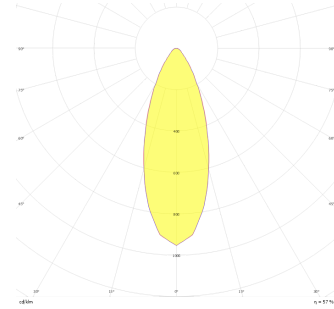

Beetle

BTL 008 009 013T 8027 10 30 SD 40 00

Sıva Altı Downlight & Spot Armatür

Armatür Grubu	Downlight & Spot
Montaj Tipi	Sıva Altı
Armatür Rengi	RAL 9005 - RAL 9006 - RAL 9010
Gövde	Alüminyum
Optik	30° Reflektör
Işık Kaynağı	LED
Elektriksel Koruma Sınıfı	CLASS II
IP	40
IK	02
Çalışma Sıcaklığı	-20°C / +40°C
Işık Akısı	1170
Tüketim Gücü	13
Armatür Verimliliği	810 lm / 1170 lm
Renkset Geri Verim (CRI)	>80
Işık Renk Sıcaklığı (CCT)	2700K/3000K/4000K/6500K
Renk Toleransı	< 3 SDCM
Driver Tipi	On/Off
Driver Markası	Tridonic
LED Markası	Samsung
Giriş Gerilimi / Frekans	220-240 V AC 50/60 Hz
Güç Faktörü	>0.9
Surge	1kV
THD (AKIM)	>%20
LED ömrü	>50.000 saat
Opsiyon	On-Off / Dali / 1-10V / Acil Durum Kiti

Teknik Çizim

Fotometrik Eğri

Sipariş Kodu	Ürün Kodu	Güç (W)	Işık Akısı (LM)	CRI	CCT (K)	Optik	Ölçüler (mm)
	BTL 008 009 013T 8027 10 30 SD 40 00	13	1170	>80	4000	25° Reflektör	Ø85x68

www.atelaydinlatma.com