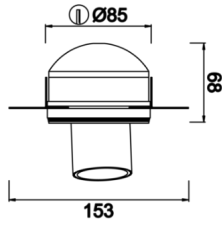

Beetle

BTL 008 009 013T 8027 10 30 SD 40 00

Sıva Altı Downlight & Spot Armatür

Armatür Grubu	Downlight & Spot
Montaj Tipi	Sıva Altı
Armatür Rengi	RAL 9005 - RAL 9006 - RAL 9010
Gövde	Alüminyum
Optik	30° Reflektör
Işık Kaynağı	LED
Elektriksel Koruma Sınıfı	CLASS II
IP	40
IK	02
Çalışma Sıcaklığı	-20°C / +40°C
Işık Akısı	1170
Tüketim Gücü	13
Armatür Verimliliği	810 lm / 1170 lm
Renkset Geri Verim (CRI)	>80
Işık Renk Sıcaklığı (CCT)	2700K/3000K/4000K/6500K
Renk Toleransı	< 3 SDCM
Driver Tipi	On/Off
Driver Markası	Tridonic
LED Markası	Samsung
Giriş Gerilimi / Frekans	220-240 V AC 50/60 Hz
Güç Faktörü	>0.9
Surge	1kV
THD (AKIM)	>%20
LED ömrü	>50.000 saat
Opsiyon	On-Off / Dali / 1-10V / Acil Durum Kiti

Teknik Çizim

Fotometrik Eğri

Sipariş Kodu	Ürün Kodu	Güç (W)	Işık Akısı (LM)	CRI	CCT (K)	Optik	Ölçüler (mm)
	BTL 008 009 013T 8027 10 30 SD 40 00	13	1170	>80	4000	25° Reflektör	Ø85x68

www.atelaydinlatma.com