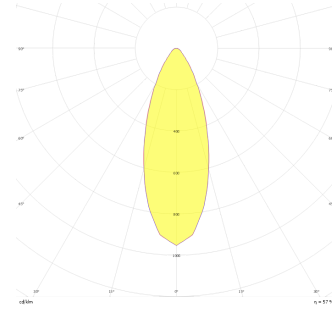

# Beetle

BTL 008 009 009T 8027 10 30 SD 40 00

Sıva Altı Downlight & Spot Armatür

<b>Armatür Grubu</b>	Downlight & Spot
<b>Montaj Tipi</b>	Sıva Altı
<b>Armatür Rengi</b>	RAL 9005 - RAL 9006 - RAL 9010
<b>Gövde</b>	Alüminyum
<b>Optik</b>	30° Reflektör
<b>Işık Kaynağı</b>	LED
<b>Elektriksel Koruma Sınıfı</b>	CLASS II
<b>IP</b>	40
<b>IK</b>	02
<b>Çalışma Sıcaklığı</b>	-20°C / +40°C
<b>Işık Akısı</b>	810
<b>Tüketim Gücü</b>	9
<b>Armatür Verimliliği</b>	810 lm /1170 lm
<b>Renkset Geri Verim (CRI)</b>	>80
<b>Işık Renk Sıcaklığı (CCT)</b>	2700K/3000K/4000K/6500K
<b>Renk Toleransı</b>	< 3 SDCM
<b>Driver Tipi</b>	On/Off
<b>Driver Markası</b>	Tridonic
<b>LED Markası</b>	Samsung
<b>Giriş Gerilimi / Frekans</b>	220-240 V AC 50/60 Hz
<b>Güç Faktörü</b>	>0.9
<b>Surge</b>	1kV
<b>THD (AKIM)</b>	>%20
<b>LED ömrü</b>	>50.000 saat
<b>Opsiyon</b>	On-Off / Dali / 1-10V / Acil Durum Kiti

Teknik Çizim

Fotometrik Eğri

Sipariş Kodu	Ürün Kodu	Güç (W)	Işık Akısı (LM)	CRI	CCT (K)	Optik	Ölçüler (mm)
	BTL 008 009 009T 8027 10 30 SD 40 00	9	810	>80	4000	25° Reflektör	Ø85x68

[www.atelaydinlatma.com](http://www.atelaydinlatma.com)