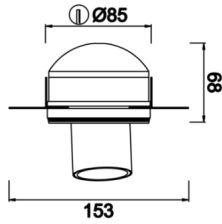

# Beetle

BTL 008 009 009T 8027 10 30 SD 40 00

Sıva Altı Downlight & Spot Armatür

<b>Armatür Grubu</b>	Downlight & Spot
<b>Montaj Tipi</b>	Sıva Altı
<b>Armatür Rengi</b>	RAL 9005 - RAL 9006 - RAL 9010
<b>Gövde</b>	Alüminyum
<b>Optik</b>	30° Reflektör
<b>Işık Kaynağı</b>	LED
<b>Elektriksel Koruma Sınıfı</b>	CLASS II
<b>IP</b>	40
<b>IK</b>	02
<b>Çalışma Sıcaklığı</b>	-20°C / +40°C
<b>Işık Akısı</b>	810
<b>Tüketim Gücü</b>	9
<b>Armatür Verimliliği</b>	810 lm /1170 lm
<b>Renkset Geri Verim (CRI)</b>	>80
<b>Işık Renk Sıcaklığı (CCT)</b>	2700K/3000K/4000K/6500K
<b>Renk Toleransı</b>	< 3 SDCM
<b>Driver Tipi</b>	On/Off
<b>Driver Markası</b>	Tridonic
<b>LED Markası</b>	Samsung
<b>Giriş Gerilimi / Frekans</b>	220-240 V AC 50/60 Hz
<b>Güç Faktörü</b>	>0.9
<b>Surge</b>	1kV
<b>THD (AKIM)</b>	>%20
<b>LED ömrü</b>	>50.000 saat
<b>Opsiyon</b>	On-Off / Dali / 1-10V / Acil Durum Kiti

Teknik Çizim

Fotometrik Eğri

Sipariş Kodu	Ürün Kodu	Güç (W)	Işık Akısı (LM)	CRI	CCT (K)	Optik	Ölçüler (mm)
	BTL 008 009 009T 8027 10 30 SD 40 00	9	810	>80	4000	25° Reflektör	Ø85x68

[www.atelaydinlatma.com](http://www.atelaydinlatma.com)