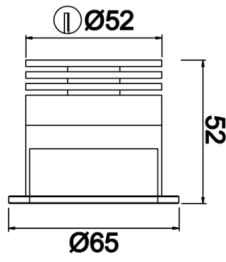

Eye M

EYE 006 005 007A 8040 10 36 LN 40 00

Sıva Altı Downlight & Spot Armatür

Armatür Grubu	Downlight & Spot
Montaj Tipi	Sıva Altı
Armatür Rengi	RAL 9005 - RAL 9006
Gövde	Alüminyum Ekstrüzyon
Optik	25° 36° Lens ve Şeffaf Difüzör
Işık Kaynağı	LED
Elektriksel Koruma Sınıfı	CLASS II
IP	40
IK	03
Çalışma Sıcaklığı	-20°C / +40°C
Işık Akısı	641
Tüketim Gücü	7,4
Armatür Verimliliği	86 lm/W
Renksel Geri Verim (CRI)	>80
Işık Renk Sıcaklığı (CCT)	2700K/3000K/4000K/6500K
Renk Toleransı	< 3 SDCM
Driver Tipi	On/Off
Driver Markası	Tridonic
LED Markası	Samsung
Giriş Gerilimi / Frekans	220-240 V AC 50/60 Hz
Güç Faktörü	>0.9
Surge	1kV
THD (AKIM)	>%20
LED ömrü	>100.000 saat
Opsiyon	On-Off / Dali / 1-10V / Acil Durum Kitli

Teknik Çizim

Fotometrik Eğri

Sipariş Kodu	Ürün Kodu	Güç (W)	Işık Akısı (LM)	CRI	CCT (K)	Optik	Ölçüler (mm)
	EYE 006 005 007A 8040 10 36 LN 40 00	7,4	641	>80	4000	36° Reflektör	Ø65

www.atelaydinlatma.com