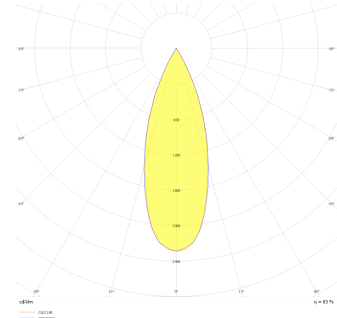

Eye M

EYE 006 005 007A 8040 10 36 LN 40 00

Sıva Altı Downlight & Spot Armatür

Armatür Grubu	Downlight & Spot
Montaj Tipi	Sıva Altı
Armatür Rengi	RAL 9005 - RAL 9006
Gövde	Alüminyum Ekstrüzyon
Optik	25° 36° Lens ve Şeffaf Difüzör
Işık Kaynağı	LED
Elektriksel Koruma Sınıfı	CLASS II
IP	40
IK	03
Çalışma Sıcaklığı	-20°C / +40°C
Işık Akısı	641
Tüketim Gücü	7,4
Armatür Verimliliği	86 lm/W
Renksel Geri Verim (CRI)	>80
Işık Renk Sıcaklığı (CCT)	2700K/3000K/4000K/6500K
Renk Toleransı	< 3 SDCM
Driver Tipi	On/Off
Driver Markası	Tridonic
LED Markası	Samsung
Giriş Gerilimi / Frekans	220-240 V AC 50/60 Hz
Güç Faktörü	>0.9
Surge	1kV
THD (AKIM)	>%20
LED ömrü	>100.000 saat
Opsiyon	On-Off / Dali / 1-10V / Acil Durum Kitli

Teknik Çizim

Fotometrik Eğri

Sipariş Kodu	Ürün Kodu	Güç (W)	Işık Akısı (LM)	CRI	CCT (K)	Optik	Ölçüler (mm)
	EYE 006 005 007A 8040 10 36 LN 40 00	7,4	641	>80	4000	36° Reflektör	Ø65

www.atelaydinlatma.com