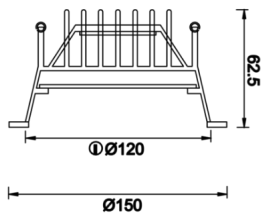

Solid Level

SLL 023 008 024A 8030 10 99 OP 40 00

Sıva Altı Downlight & Spot Armatür

Armatür Grubu	Downlight & Spot
Montaj Tipi	Sıva Altı
Armatür Rengi	RAL 9010 - RAL 9005 - RAL 9016 - RAL 9006
Gövde	Alüminyum
Optik	Opal Difüzör
Işık Kaynağı	LED
Elektriksel Koruma Sınıfı	CLASS II
IP	40
IK	03
Çalışma Sıcaklığı	-20°C / +40°C
Işık Akısı	2856
Tüketim Gücü	24
Armatür Verimliliği	79 lm/W - 125 lm/W
Renkset Geri Verim (CRI)	>80
Işık Renk Sıcaklığı (CCT)	2700K/3000K/4000K/6500K
Renk Toleransı	< 3 SDCM
Driver Tipi	On/Off
Driver Markası	Tridonic
LED Markası	Samsung
Giriş Gerilimi / Frekans	220-240 V AC 50/60 Hz
Güç Faktörü	>0.9
Surge	1kV
THD (AKIM)	>%20
LED ömrü	>70.000 saat
Opsiyon	On-Off / Dali / 1-10V / Acil Durum Kittli

Teknik Çizim

www.atelaydinlatma.com