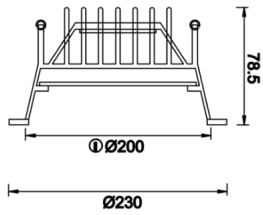

Solid Level

SLL 023 008 024A 8030 10 99 OP 40 00

Sıva Altı Downlight & Spot Armatür

Armatür Grubu	Downlight & Spot
Montaj Tipi	Sıva Altı
Armatür Rengi	RAL 9010 - RAL 9005 - RAL 9016 - RAL 9006
Gövde	Alüminyum
Optik	Opal Difüzör
Işık Kaynağı	LED
Elektriksel Koruma Sınıfı	CLASS II
IP	40
IK	03
Çalışma Sıcaklığı	-20°C / +40°C
Işık Akısı	2856
Tüketim Gücü	24
Armatür Verimliliği	79 lm/W - 125 lm/W
Renkset Geri Verim (CRI)	>80
Işık Renk Sıcaklığı (CCT)	2700K/3000K/4000K/6500K
Renk Toleransı	< 3 SDCM
Driver Tipi	On/Off
Driver Markası	Tridonic
LED Markası	Samsung
Giriş Gerilimi / Frekans	220-240 V AC 50/60 Hz
Güç Faktörü	>0.9
Surge	1kV
THD (AKIM)	>%20
LED ömrü	>70.000 saat
Opsiyon	On-Off / Dali / 1-10V / Acil Durum Kittli

Teknik Çizim

www.atelaydinlatma.com