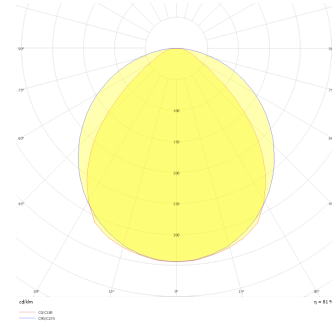

Fotometrik Eğri