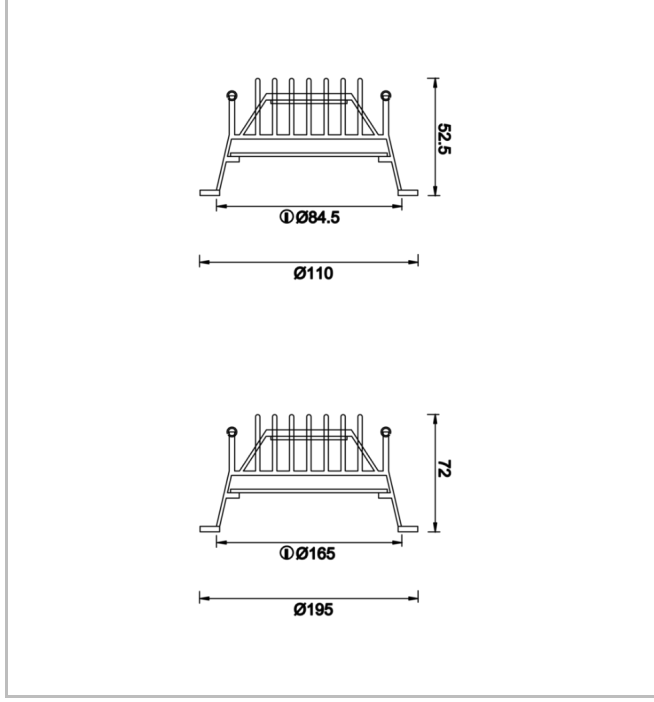

## Solid Level

SLL 023 008 024A 8030 10 99 OP 40 00

Sıva Altı Downlight & Spot Armatür

<b>Armatür Grubu</b>	Downlight & Spot
<b>Montaj Tipi</b>	Sıva Altı
<b>Armatür Rengi</b>	RAL 9010 - RAL 9005 - RAL 9016 - RAL 9006
<b>Gövde</b>	Alüminyum
<b>Optik</b>	Opal Difüzör
<b>Işık Kaynağı</b>	LED
<b>Elektriksel Koruma Sınıfı</b>	CLASS II
<b>IP</b>	40
<b>IK</b>	03
<b>Çalışma Sıcaklığı</b>	-20°C / +40°C
<b>Işık Akısı</b>	2856
<b>Tüketim Gücü</b>	24
<b>Armatür Verimliliği</b>	79 lm/W - 125 lm/W
<b>Renkset Geri Verim (CRI)</b>	>80
<b>Işık Renk Sıcaklığı (CCT)</b>	2700K/3000K/4000K/6500K
<b>Renk Toleransı</b>	< 3 SDCM
<b>Driver Tipi</b>	On/Off
<b>Driver Markası</b>	Tridonic
<b>LED Markası</b>	Samsung
<b>Giriş Gerilimi / Frekans</b>	220-240 V AC 50/60 Hz
<b>Güç Faktörü</b>	>0.9
<b>Surge</b>	1kV
<b>THD (AKIM)</b>	>%20
<b>LED ömrü</b>	>70.000 saat
<b>Opsiyon</b>	On-Off / Dali / 1-10V / Acil Durum Kittli

Teknik Çizim

Fotometrik Eğri

[www.atelaydinlatma.com](http://www.atelaydinlatma.com)

## Solid Level

SLL 023 008 024A 8030 10 99 OP 40 00

Sıva Altı Downlight & Spot Armatür

Sipariş Kodu	Ürün Kodu	Güç (W)	Işık Akısı (LM)	CRI	CCT (K)	Optik	Ölçüler (mm)
	SLL 023 008 024A 8030 10 99 OP 40 00	24	2856	>80	4000	120° Opal Difüzör	Ø230