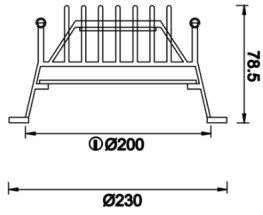

Solid Level

SLL 023 008 024A 8030 10 99 OP 40 00

Sıva Altı Downlight & Spot Armatür

Armatür Grubu	Downlight & Spot
Montaj Tipi	Sıva Altı
Armatür Rengi	RAL 9010 - RAL 9005 - RAL 9016 - RAL 9006
Gövde	Alüminyum
Optik	Opal Difüzör
Işık Kaynağı	LED
Elektriksel Koruma Sınıfı	CLASS II
IP	40
IK	03
Çalışma Sıcaklığı	-20°C / +40°C
Işık Akısı	2856
Tüketim Gücü	24
Armatür Verimliliği	79 lm/W - 125 lm/W
Renkset Geri Verim (CRI)	>80
Işık Renk Sıcaklığı (CCT)	2700K/3000K/4000K/6500K
Renk Toleransı	< 3 SDCM
Driver Tipi	On/Off
Driver Markası	Tridonic
LED Markası	Samsung
Giriş Gerilimi / Frekans	220-240 V AC 50/60 Hz
Güç Faktörü	>0.9
Surge	1kV
THD (AKIM)	>%20
LED ömrü	>70.000 saat
Opsiyon	On-Off / Dali / 1-10V / Acil Durum Kittli

Teknik Çizim

www.atelaydinlatma.com