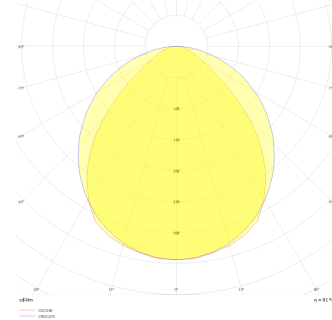

Fotometrik Eğri