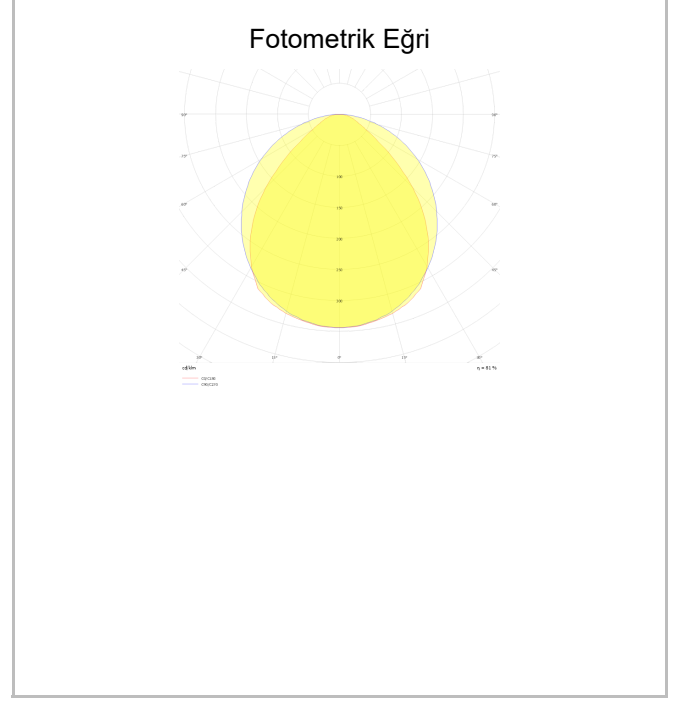

## Solid Level

SLL 023 008 024A 8030 10 99 OP 40 00

Sıva Altı Downlight & Spot Armatür

<b>Armatür Grubu</b>	Downlight & Spot
<b>Montaj Tipi</b>	Sıva Altı
<b>Armatür Rengi</b>	RAL 9010 - RAL 9005 - RAL 9016 - RAL 9006
<b>Gövde</b>	Alüminyum
<b>Optik</b>	Opal Difüzör
<b>Işık Kaynağı</b>	LED
<b>Elektriksel Koruma Sınıfı</b>	CLASS II
<b>IP</b>	40
<b>IK</b>	03
<b>Çalışma Sıcaklığı</b>	-20°C / +40°C
<b>Işık Akısı</b>	2856
<b>Tüketim Gücü</b>	24
<b>Armatür Verimliliği</b>	79 lm/W - 125 lm/W
<b>Renkset Geri Verim (CRI)</b>	>80
<b>Işık Renk Sıcaklığı (CCT)</b>	2700K/3000K/4000K/6500K
<b>Renk Toleransı</b>	< 3 SDCM
<b>Driver Tipi</b>	On/Off
<b>Driver Markası</b>	Tridonic
<b>LED Markası</b>	Samsung
<b>Giriş Gerilimi / Frekans</b>	220-240 V AC 50/60 Hz
<b>Güç Faktörü</b>	>0.9
<b>Surge</b>	1kV
<b>THD (AKIM)</b>	>%20
<b>LED ömrü</b>	>70.000 saat
<b>Opsiyon</b>	On-Off / Dali / 1-10V / Acil Durum Kittli

Teknik Çizim

Fotometrik Eğri

[www.atelaydinlatma.com](http://www.atelaydinlatma.com)

## Solid Level

SLL 023 008 024A 8030 10 99 OP 40 00

Sıva Altı Downlight & Spot Armatür

Sipariş Kodu	Ürün Kodu	Güç (W)	Işık Akısı (LM)	CRI	CCT (K)	Optik	Ölçüler (mm)
	SLL 023 008 024A 8030 10 99 OP 40 00	24	2856	>80	4000	120° Opal Difüzör	Ø230