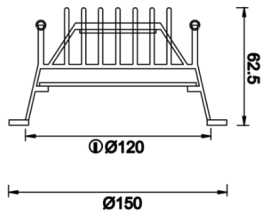

Solid Level

SLL 023 008 024A 8030 10 99 OP 40 00

Sıva Altı Downlight & Spot Armatür

Armatür Grubu	Downlight & Spot
Montaj Tipi	Sıva Altı
Armatür Rengi	RAL 9010 - RAL 9005 - RAL 9016 - RAL 9006
Gövde	Alüminyum
Optik	Opal Difüzör
Işık Kaynağı	LED
Elektriksel Koruma Sınıfı	CLASS II
IP	40
IK	03
Çalışma Sıcaklığı	-20°C / +40°C
Işık Akısı	2856
Tüketim Gücü	24
Armatür Verimliliği	79 lm/W - 125 lm/W
Renkset Geri Verim (CRI)	>80
Işık Renk Sıcaklığı (CCT)	2700K/3000K/4000K/6500K
Renk Toleransı	< 3 SDCM
Driver Tipi	On/Off
Driver Markası	Tridonic
LED Markası	Samsung
Giriş Gerilimi / Frekans	220-240 V AC 50/60 Hz
Güç Faktörü	>0.9
Surge	1kV
THD (AKIM)	>%20
LED ömrü	>70.000 saat
Opsiyon	On-Off / Dali / 1-10V / Acil Durum Kittli

Teknik Çizim

www.atelaydinlatma.com