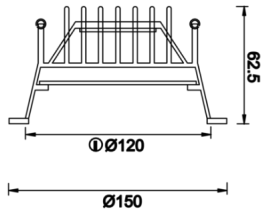

Solid Level

SLL 019 007 018A 8040 10 99 OP 40 00

Sıva Altı Downlight & Spot Armatür

Armatür Grubu	Downlight & Spot
Montaj Tipi	Sıva Altı
Armatür Rengi	RAL 9010 - RAL 9005 - RAL 9016 - RAL 9006
Gövde	Alüminyum
Optik	Opal Difüzör
Işık Kaynağı	LED
Elektriksel Koruma Sınıfı	CLASS II
IP	40
IK	03
Çalışma Sıcaklığı	-20°C / +40°C
Işık Akısı	2250
Tüketim Gücü	18
Armatür Verimliliği	79 lm/W - 125 lm/W
Renkset Geri Verim (CRI)	>80
Işık Renk Sıcaklığı (CCT)	2700K/3000K/4000K/6500K
Renk Toleransı	< 3 SDCM
Driver Tipi	On/Off
Driver Markası	Tridonic
LED Markası	Samsung
Giriş Gerilimi / Frekans	220-240 V AC 50/60 Hz
Güç Faktörü	>0.9
Surge	1kV
THD (AKIM)	>%20
LED ömrü	>70.000 saat
Opsiyon	On-Off / Dali / 1-10V / Acil Durum Kittli

Teknik Çizim

Fotometrik Eğri

Sipariş Kodu	Ürün Kodu	Güç (W)	Işık Akısı (LM)	CRI	CCT (K)	Optik	Ölçüler (mm)
	SLL 019 007 018A 8040 10 99 OP 40 00	18	2250	>80	4000	120° Opal Difüzör	Ø195

www.atelaydinlatma.com