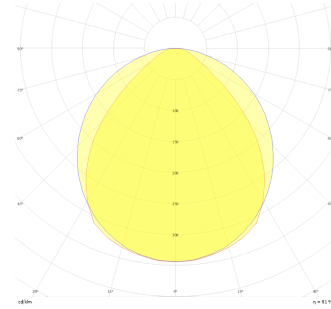

Solid Level

SLL 019 007 018A 8040 10 99 OP 40 00

Sıva Altı Downlight & Spot Armatür

Armatür Grubu	Downlight & Spot
Montaj Tipi	Sıva Altı
Armatür Rengi	RAL 9010 - RAL 9005 - RAL 9016 - RAL 9006
Gövde	Alüminyum
Optik	Opal Difüzör
Işık Kaynağı	LED
Elektriksel Koruma Sınıfı	CLASS II
IP	40
IK	03
Çalışma Sıcaklığı	-20°C / +40°C
Işık Akısı	2250
Tüketim Gücü	18
Armatür Verimliliği	79 lm/W - 125 lm/W
Renkset Geri Verim (CRI)	>80
Işık Renk Sıcaklığı (CCT)	2700K/3000K/4000K/6500K
Renk Toleransı	< 3 SDCM
Driver Tipi	On/Off
Driver Markası	Tridonic
LED Markası	Samsung
Giriş Gerilimi / Frekans	220-240 V AC 50/60 Hz
Güç Faktörü	>0.9
Surge	1kV
THD (AKIM)	>%20
LED ömrü	>70.000 saat
Opsiyon	On-Off / Dali / 1-10V / Acil Durum Kittli

Teknik Çizim

Fotometrik Eğri

Sipariş Kodu	Ürün Kodu	Güç (W)	Işık Akısı (LM)	CRI	CCT (K)	Optik	Ölçüler (mm)
	SLL 019 007 018A 8040 10 99 OP 40 00	18	2250	>80	4000	120° Opal Difüzör	Ø195

www.atelaydinlatma.com