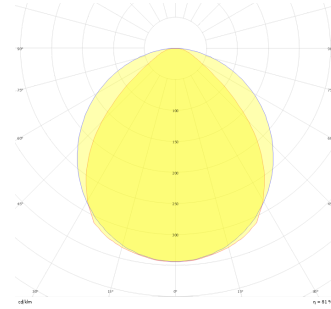

Solid Level

SLL 015 006 009A 8040 10 99 OP 40 00

Sıva Altı Downlight & Spot Armatür

Armatür Grubu	Downlight & Spot
Montaj Tipi	Sıva Altı
Armatür Rengi	RAL 9010 - RAL 9005 - RAL 9016 - RAL 9006
Gövde	Alüminyum
Optik	Opal Difüzör
Işık Kaynağı	LED
Elektriksel Koruma Sınıfı	CLASS II
IP	40
IK	03
Çalışma Sıcaklığı	-20°C / +40°C
Işık Akısı	711
Tüketim Gücü	9
Armatür Verimliliği	79 lm/W - 125 lm/W
Renkset Geri Verim (CRI)	>80
Işık Renk Sıcaklığı (CCT)	2700K/3000K/4000K/6500K
Renk Toleransı	< 3 SDCM
Driver Tipi	On/Off
Driver Markası	Tridonic
LED Markası	Samsung
Giriş Gerilimi / Frekans	220-240 V AC 50/60 Hz
Güç Faktörü	>0.9
Surge	1kV
THD (AKIM)	>%20
LED ömrü	>70.000 saat
Opsiyon	On-Off / Dali / 1-10V / Acil Durum Kittli

Teknik Çizim

Fotometrik Eğri

Sipariş Kodu	Ürün Kodu	Güç (W)	Işık Akısı (LM)	CRI	CCT (K)	Optik	Ölçüler (mm)
	SLL 015 006 009A 8040 10 99 OP 40 00	9	711	>80	4000	120° Opal Difüzör	Ø150

www.atelaydinlatma.com