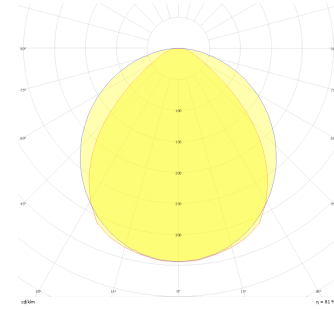

Solid Level

SLL 015 006 009A 8040 10 99 OP 40 00

Sıva Altı Downlight & Spot Armatür

Armatür Grubu	Downlight & Spot
Montaj Tipi	Sıva Altı
Armatür Rengi	RAL 9010 - RAL 9005 - RAL 9016 - RAL 9006
Gövde	Alüminyum
Optik	Opal Difüzör
Işık Kaynağı	LED
Elektriksel Koruma Sınıfı	CLASS II
IP	40
IK	03
Çalışma Sıcaklığı	-20°C / +40°C
Işık Akısı	711
Tüketim Gücü	9
Armatür Verimliliği	79 lm/W - 125 lm/W
Renkset Geri Verim (CRI)	>80
Işık Renk Sıcaklığı (CCT)	2700K/3000K/4000K/6500K
Renk Toleransı	< 3 SDCM
Driver Tipi	On/Off
Driver Markası	Tridonic
LED Markası	Samsung
Giriş Gerilimi / Frekans	220-240 V AC 50/60 Hz
Güç Faktörü	>0.9
Surge	1kV
THD (AKIM)	>%20
LED ömrü	>70.000 saat
Opsiyon	On-Off / Dali / 1-10V / Acil Durum Kittli

Teknik Çizim

Fotometrik Eğri

Sipariş Kodu	Ürün Kodu	Güç (W)	Işık Akısı (LM)	CRI	CCT (K)	Optik	Ölçüler (mm)
	SLL 015 006 009A 8040 10 99 OP 40 00	9	711	>80	4000	120° Opal Difüzör	Ø150

www.atelaydinlatma.com