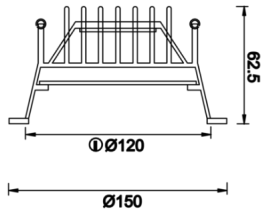

Solid Level

SLL 015 006 009A 8040 10 99 OP 40 00

Sıva Altı Downlight & Spot Armatür

Armatür Grubu	Downlight & Spot
Montaj Tipi	Sıva Altı
Armatür Rengi	RAL 9010 - RAL 9005 - RAL 9016 - RAL 9006
Gövde	Alüminyum
Optik	Opal Difüzör
Işık Kaynağı	LED
Elektriksel Koruma Sınıfı	CLASS II
IP	40
IK	03
Çalışma Sıcaklığı	-20°C / +40°C
Işık Akısı	711
Tüketim Gücü	9
Armatür Verimliliği	79 lm/W - 125 lm/W
Renkset Geri Verim (CRI)	>80
Işık Renk Sıcaklığı (CCT)	2700K/3000K/4000K/6500K
Renk Toleransı	< 3 SDCM
Driver Tipi	On/Off
Driver Markası	Tridonic
LED Markası	Samsung
Giriş Gerilimi / Frekans	220-240 V AC 50/60 Hz
Güç Faktörü	>0.9
Surge	1kV
THD (AKIM)	>%20
LED ömrü	>70.000 saat
Opsiyon	On-Off / Dali / 1-10V / Acil Durum Kittli

Teknik Çizim

Fotometrik Eğri

Sipariş Kodu	Ürün Kodu	Güç (W)	Işık Akısı (LM)	CRI	CCT (K)	Optik	Ölçüler (mm)
	SLL 015 006 009A 8040 10 99 OP 40 00	9	711	>80	4000	120° Opal Difüzör	Ø150

www.atelaydinlatma.com