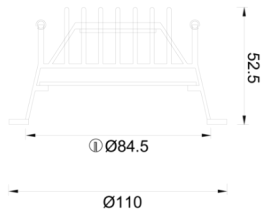

Solid Level

SLL 011 005 005A 8040 10 99 OP 40 00

Sıva Altı Downlight & Spot Armatür

Armatür Grubu	Downlight & Spot
Montaj Tipi	Sıva Altı
Armatür Rengi	RAL 9010 - RAL 9005 - RAL 9016 - RAL 9006
Gövde	Alüminyum
Optik	Opal Difüzör
Işık Kaynağı	LED
Elektriksel Koruma Sınıfı	CLASS II
IP	40
IK	03
Çalışma Sıcaklığı	-20°C / +40°C
Işık Akısı	395
Tüketim Gücü	5
Armatür Verimliliği	79 lm/W - 125 lm/W
Renkset Geri Verim (CRI)	>80
Işık Renk Sıcaklığı (CCT)	2700K/3000K/4000K/6500K
Renk Toleransı	< 3 SDCM
Driver Tipi	On/Off
Driver Markası	Tridonic
LED Markası	Samsung
Giriş Gerilimi / Frekans	220-240 V AC 50/60 Hz
Güç Faktörü	>0.9
Surge	1kV
THD (AKIM)	>%20
LED ömrü	>70.000 saat
Opsiyon	On-Off / Dali / 1-10V / Acil Durum Kittli

Teknik Çizim

Fotometrik Eğri

Sipariş Kodu	Ürün Kodu	Güç (W)	Işık Akısı (LM)	CRI	CCT (K)	Optik	Ölçüler (mm)
	SLL 011 005 005A 8040 10 99 OP 40 00	5	395	>80	4000	120° Opal Difüzör	Ø110

www.atelaydinlatma.com