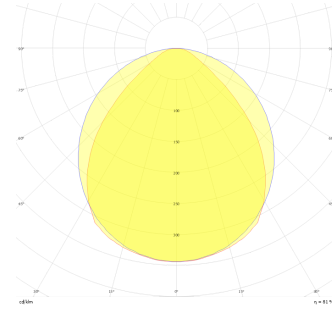

Solid Level

SLL 011 005 005A 8040 10 99 OP 40 00

Sıva Altı Downlight & Spot Armatür

Armatür Grubu	Downlight & Spot
Montaj Tipi	Sıva Altı
Armatür Rengi	RAL 9010 - RAL 9005 - RAL 9016 - RAL 9006
Gövde	Alüminyum
Optik	Opal Difüzör
Işık Kaynağı	LED
Elektriksel Koruma Sınıfı	CLASS II
IP	40
IK	03
Çalışma Sıcaklığı	-20°C / +40°C
Işık Akısı	395
Tüketim Gücü	5
Armatür Verimliliği	79 lm/W - 125 lm/W
Renkset Geri Verim (CRI)	>80
Işık Renk Sıcaklığı (CCT)	2700K/3000K/4000K/6500K
Renk Toleransı	< 3 SDCM
Driver Tipi	On/Off
Driver Markası	Tridonic
LED Markası	Samsung
Giriş Gerilimi / Frekans	220-240 V AC 50/60 Hz
Güç Faktörü	>0.9
Surge	1kV
THD (AKIM)	>%20
LED ömrü	>70.000 saat
Opsiyon	On-Off / Dali / 1-10V / Acil Durum Kittli

Teknik Çizim

Fotometrik Eğri

Sipariş Kodu	Ürün Kodu	Güç (W)	Işık Akısı (LM)	CRI	CCT (K)	Optik	Ölçüler (mm)
	SLL 011 005 005A 8040 10 99 OP 40 00	5	395	>80	4000	120° Opal Difüzör	Ø110

www.atelaydinlatma.com