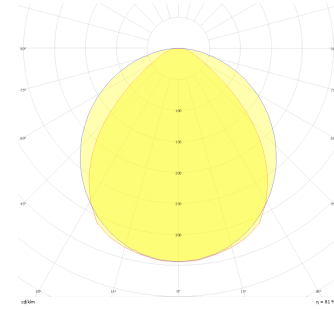

Solid

SLD 021 005 024A 8040 10 99 OP 40 00

Sıva Altı Downlight & Spot Armatür

| | |
|----------------------------------|---|
| Armatür Grubu | Downlight & Spot |
| Montaj Tipi | Sıva Altı |
| Armatür Rengi | RAL 9010 - RAL 9005 - RAL 9016 - RAL 9006 |
| Gövde | Alüminyum Ekstrüzyon |
| Optik | Opal Difüzör |
| Işık Kaynağı | LED |
| Elektriksel Koruma Sınıfı | CLASS II |
| IP | 40 |
| IK | 03 |
| Çalışma Sıcaklığı | -20°C / +40°C |
| Işık Akısı | 2856 |
| Tüketim Gücü | 24 |
| Armatür Verimliliği | 79 lm/W - 125 lm/W |
| Renkset Geri Verim (CRI) | >80 |
| Işık Renk Sıcaklığı (CCT) | 2700K/3000K/4000K/6500K |
| Renk Toleransı | < 3 SDCM |
| Driver Tipi | On/Off |
| Driver Markası | Tridonic |
| LED Markası | Samsung |
| Giriş Gerilimi / Frekans | 220-240 V AC 50/60 Hz |
| Güç Faktörü | >0.9 |
| Surge | 1kV |
| THD (AKIM) | >%20 |
| LED ömrü | >70.000 saat |
| Opsiyon | On-Off / Dali / 1-10V / Acil Durum Kiti |

Teknik Çizim

Fotometrik Eğri

| Sipariş Kodu | Ürün Kodu | Güç (W) | Işık Akısı (LM) | CRI | CCT (K) | Optik | Ölçüler (mm) |
|--------------|--------------------------------------|---------|-----------------|-----|---------|-----------|--------------|
| | SLD 021 005 024A 8040 10 99 OP 40 00 | 24 | 2856 | >80 | 4000 | 120° Opal | Ø215 |