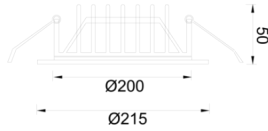

Solid

SLD 021 005 024A 8040 10 99 OP 40 00

Sıva Altı Downlight & Spot Armatür

| | |
|----------------------------------|---|
| Armatür Grubu | Downlight & Spot |
| Montaj Tipi | Sıva Altı |
| Armatür Rengi | RAL 9010 - RAL 9005 - RAL 9016 - RAL 9006 |
| Gövde | Alüminyum Ekstrüzyon |
| Optik | Opal Difüzör |
| Işık Kaynağı | LED |
| Elektriksel Koruma Sınıfı | CLASS II |
| IP | 40 |
| IK | 03 |
| Çalışma Sıcaklığı | -20°C / +40°C |
| Işık Akısı | 2856 |
| Tüketim Gücü | 24 |
| Armatür Verimliliği | 79 lm/W - 125 lm/W |
| Renkset Geri Verim (CRI) | >80 |
| Işık Renk Sıcaklığı (CCT) | 2700K/3000K/4000K/6500K |
| Renk Toleransı | < 3 SDCM |
| Driver Tipi | On/Off |
| Driver Markası | Tridonic |
| LED Markası | Samsung |
| Giriş Gerilimi / Frekans | 220-240 V AC 50/60 Hz |
| Güç Faktörü | >0.9 |
| Surge | 1kV |
| THD (AKIM) | >%20 |
| LED ömrü | >70.000 saat |
| Opsiyon | On-Off / Dali / 1-10V / Acil Durum Kiti |

Teknik Çizim

Fotometrik Eğri

| Sipariş Kodu | Ürün Kodu | Güç (W) | Işık Akısı (LM) | CRI | CCT (K) | Optik | Ölçüler (mm) |
|--------------|--------------------------------------|---------|-----------------|-----|---------|-----------|--------------|
| | SLD 021 005 024A 8040 10 99 OP 40 00 | 24 | 2856 | >80 | 4000 | 120° Opal | Ø215 |