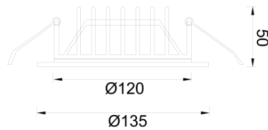

Solid

SLD 013 005 009A 8040 10 99 OP 40 00

Sıva Altı Downlight & Spot Armatür

Armatür Grubu	Downlight & Spot
Montaj Tipi	Sıva Altı
Armatür Rengi	RAL 9010 - RAL 9005 - RAL 9016 - RAL 9006
Gövde	Alüminyum Ekstrüzyon
Optik	Opal Difüzör
Işık Kaynağı	LED
Elektriksel Koruma Sınıfı	CLASS II
IP	40
IK	03
Çalışma Sıcaklığı	-20°C / +40°C
Işık Akısı	990
Tüketim Gücü	9
Armatür Verimliliği	79 lm/W - 125 lm/W
Renkset Geri Verim (CRI)	>80
Işık Renk Sıcaklığı (CCT)	2700K/3000K/4000K/6500K
Renk Toleransı	< 3 SDCM
Driver Tipi	On/Off
Driver Markası	Tridonic
LED Markası	Samsung
Giriş Gerilimi / Frekans	220-240 V AC 50/60 Hz
Güç Faktörü	>0.9
Surge	1kV
THD (AKIM)	>%20
LED ömrü	>70.000 saat
Opsiyon	On-Off / Dali / 1-10V / Acil Durum Kiti

Teknik Çizim

Fotometrik Eğri

Sipariş Kodu	Ürün Kodu	Güç (W)	Işık Akısı (LM)	CRI	CCT (K)	Optik	Ölçüler (mm)
	SLD 013 005 009A 8040 10 99 OP 40 00	9	990	>80	4000	120° Opal	Ø135

www.atelaydinlatma.com