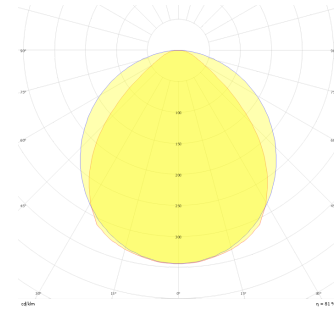

Solid

SLD 013 005 009A 8040 10 99 OP 40 00

Sıva Altı Downlight & Spot Armatür

Armatür Grubu	Downlight & Spot
Montaj Tipi	Sıva Altı
Armatür Rengi	RAL 9010 - RAL 9005 - RAL 9016 - RAL 9006
Gövde	Alüminyum Ekstrüzyon
Optik	Opal Difüzör
Işık Kaynağı	LED
Elektriksel Koruma Sınıfı	CLASS II
IP	40
IK	03
Çalışma Sıcaklığı	-20°C / +40°C
Işık Akısı	990
Tüketim Gücü	9
Armatür Verimliliği	79 lm/W - 125 lm/W
Renkset Geri Verim (CRI)	>80
Işık Renk Sıcaklığı (CCT)	2700K/3000K/4000K/6500K
Renk Toleransı	< 3 SDCM
Driver Tipi	On/Off
Driver Markası	Tridonic
LED Markası	Samsung
Giriş Gerilimi / Frekans	220-240 V AC 50/60 Hz
Güç Faktörü	>0.9
Surge	1kV
THD (AKIM)	>%20
LED ömrü	>70.000 saat
Opsiyon	On-Off / Dali / 1-10V / Acil Durum Kiti

Teknik Çizim

Fotometrik Eğri

Sipariş Kodu	Ürün Kodu	Güç (W)	Işık Akısı (LM)	CRI	CCT (K)	Optik	Ölçüler (mm)
	SLD 013 005 009A 8040 10 99 OP 40 00	9	990	>80	4000	120° Opal	Ø135

www.atelaydinlatma.com