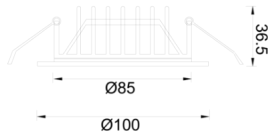

Solid

SLD 010 005 006A 8040 10 99 OP 40 00

Sıva Altı Downlight & Spot Armatür

Armatür Grubu	Downlight & Spot
Montaj Tipi	Sıva Altı
Armatür Rengi	RAL 9010 - RAL 9005 - RAL 9016 - RAL 9006
Gövde	Alüminyum Ekstrüzyon
Optik	Opal Difüzör
Işık Kaynağı	LED
Elektriksel Koruma Sınıfı	CLASS II
IP	40
IK	03
Çalışma Sıcaklığı	-20°C / +40°C
Işık Akısı	474
Tüketim Gücü	6
Armatür Verimliliği	79 lm/W - 125 lm/W
Renkset Geri Verim (CRI)	>80
Işık Renk Sıcaklığı (CCT)	2700K/3000K/4000K/6500K
Renk Toleransı	< 3 SDCM
Driver Tipi	On/Off
Driver Markası	Tridonic
LED Markası	Samsung
Giriş Gerilimi / Frekans	220-240 V AC 50/60 Hz
Güç Faktörü	>0.9
Surge	1kV
THD (AKIM)	>%20
LED ömrü	>70.000 saat
Opsiyon	On-Off / Dali / 1-10V / Acil Durum Kittli

Teknik Çizim

Fotometrik Eğri

Sipariş Kodu	Ürün Kodu	Güç (W)	Işık Akısı (LM)	CRI	CCT (K)	Optik	Ölçüler (mm)
	SLD 010 005 006A 8040 10 99 OP 40 00	6	474	>80	4000	120° Opal	Ø100

www.atelaydinlatma.com