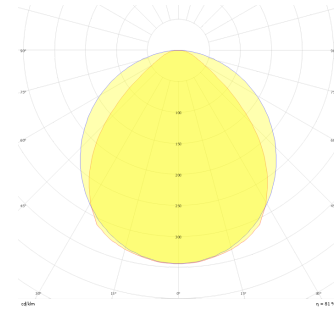

Solid

SLD 010 005 006A 8040 10 99 OP 40 00

Sıva Altı Downlight & Spot Armatür

Armatür Grubu	Downlight & Spot
Montaj Tipi	Sıva Altı
Armatür Rengi	RAL 9010 - RAL 9005 - RAL 9016 - RAL 9006
Gövde	Alüminyum Ekstrüzyon
Optik	Opal Difüzör
Işık Kaynağı	LED
Elektriksel Koruma Sınıfı	CLASS II
IP	40
IK	03
Çalışma Sıcaklığı	-20°C / +40°C
Işık Akısı	474
Tüketim Gücü	6
Armatür Verimliliği	79 lm/W - 125 lm/W
Renkset Geri Verim (CRI)	>80
Işık Renk Sıcaklığı (CCT)	2700K/3000K/4000K/6500K
Renk Toleransı	< 3 SDCM
Driver Tipi	On/Off
Driver Markası	Tridonic
LED Markası	Samsung
Giriş Gerilimi / Frekans	220-240 V AC 50/60 Hz
Güç Faktörü	>0.9
Surge	1kV
THD (AKIM)	>%20
LED ömrü	>70.000 saat
Opsiyon	On-Off / Dali / 1-10V / Acil Durum Kittli

Teknik Çizim

Fotometrik Eğri

Sipariş Kodu	Ürün Kodu	Güç (W)	Işık Akısı (LM)	CRI	CCT (K)	Optik	Ölçüler (mm)
	SLD 010 005 006A 8040 10 99 OP 40 00	6	474	>80	4000	120° Opal	Ø100

www.atelaydinlatma.com