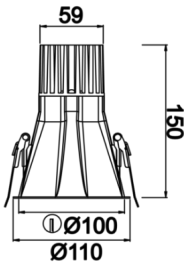

Rainbow Deep

RNB 010 015 009A 9040 10 30 SD 44 DP

Sıva Altı Downlight & Spot Armatür

Armatür Grubu	Downlight & Spot
Montaj Tipi	Sıva Altı
Armatür Rengi	RAL 9010 - RAL 9005 - RAL 9006 - RAL 9016
Gövde	Alüminyum Ekstrüzyon
Optik	15° 30° 40° Reflektör & Şeffaf Difüzör
Işık Kaynağı	LED
Elektriksel Koruma Sınıfı	CLASS II
IP	44
IK	03
Çalışma Sıcaklığı	-20°C / +40°C
Işık Akısı	657
Tüketim Gücü	9
Armatür Verimliliği	73 lm/W
Renksel Geri Verim (CRI)	>80
Işık Renk Sıcaklığı (CCT)	2700K/3000K/4000K/6500K
Renk Toleransı	< 3 SDCM
Driver Tipi	On/Off
Driver Markası	Tridonic
LED Markası	Samsung
Giriş Gerilimi / Frekans	220-240 V AC 50/60 Hz
Güç Faktörü	>0.9
Surge	1kV
THD (AKIM)	>%20
LED ömrü	>102.000 saat
Opsiyon	On-Off / Dali / 1-10V / Acil Durum Kiti

Teknik Çizim

Fotometrik Eğri

Sipariş Kodu	Ürün Kodu	Güç (W)	Işık Akısı (LM)	CRI	CCT (K)	Optik	Ölçüler (mm)
	RNB 010 015 009A 9040 10 30 SD 44 DP	9	657	>80	4000	30° Reflektör	Ø110

www.atelaydinlatma.com