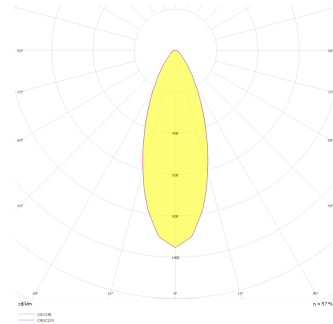

Rainbow Deep

RNB 010 015 009A 9040 10 30 SD 44 DP

Sıva Altı Downlight & Spot Armatür

Armatür Grubu	Downlight & Spot
Montaj Tipi	Sıva Altı
Armatür Rengi	RAL 9010 - RAL 9005 - RAL 9006 - RAL 9016
Gövde	Alüminyum Ekstrüzyon
Optik	15° 30° 40° Reflektör & Şeffaf Difüzör
Işık Kaynağı	LED
Elektriksel Koruma Sınıfı	CLASS II
IP	44
IK	03
Çalışma Sıcaklığı	-20°C / +40°C
Işık Akısı	657
Tüketim Gücü	9
Armatür Verimliliği	73 lm/W
Renksel Geri Verim (CRI)	>80
Işık Renk Sıcaklığı (CCT)	2700K/3000K/4000K/6500K
Renk Toleransı	< 3 SDCM
Driver Tipi	On/Off
Driver Markası	Tridonic
LED Markası	Samsung
Giriş Gerilimi / Frekans	220-240 V AC 50/60 Hz
Güç Faktörü	>0.9
Surge	1kV
THD (AKIM)	>%20
LED ömrü	>102.000 saat
Opsiyon	On-Off / Dali / 1-10V / Acil Durum Kiti

Teknik Çizim

Fotometrik Eğri

Sipariş Kodu	Ürün Kodu	Güç (W)	Işık Akısı (LM)	CRI	CCT (K)	Optik	Ölçüler (mm)
	RNB 010 015 009A 9040 10 30 SD 44 DP	9	657	>80	4000	30° Reflektör	Ø110

www.atelaydinlatma.com