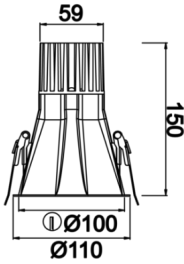

Rainbow Deep

RNB 010 015 013A 9040 10 30 SD 44 DP

Sıva Altı Downlight & Spot Armatür

Armatür Grubu	Downlight & Spot
Montaj Tipi	Sıva Altı
Armatür Rengi	RAL 9010 - RAL 9005 - RAL 9006 - RAL 9016
Gövde	Alüminyum Ekstrüzyon
Optik	15° 30° 40° Reflektör & Şeffaf Difüzör
Işık Kaynağı	LED
Elektriksel Koruma Sınıfı	CLASS II
IP	44
IK	03
Çalışma Sıcaklığı	-20°C / +40°C
Işık Akısı	949
Tüketim Gücü	13
Armatür Verimliliği	73 lm/W
Renk Geri Verim (CRI)	>80
Işık Renk Sıcaklığı (CCT)	2700K/3000K/4000K/6500K
Renk Toleransı	< 3 SDCM
Driver Tipi	On/Off
Driver Markası	Tridonic
LED Markası	Samsung
Giriş Gerilimi / Frekans	220-240 V AC 50/60 Hz
Güç Faktörü	>0.9
Surge	1kV
THD (AKIM)	>%20
LED ömrü	>102.000 saat
Opsiyon	On-Off / Dali / 1-10V / Acil Durum Kiti

Teknik Çizim

Fotometrik Eğri

Sipariş Kodu	Ürün Kodu	Güç (W)	Işık Akısı (LM)	CRI	CCT (K)	Optik	Ölçüler (mm)
	RNB 010 015 013A 9040 10 30 SD 44 DP	13	949	>80	4000	30° Reflektör	Ø110

www.atelaydinlatma.com