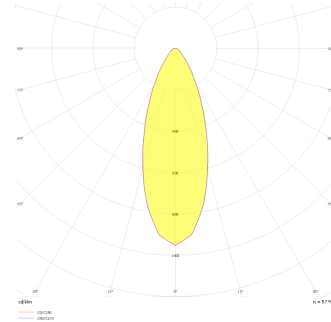

Rainbow Deep

RNB 010 015 013A 9040 10 30 SD 44 DP

Sıva Altı Downlight & Spot Armatür

Armatür Grubu	Downlight & Spot
Montaj Tipi	Sıva Altı
Armatür Rengi	RAL 9010 - RAL 9005 - RAL 9006 - RAL 9016
Gövde	Alüminyum Ekstrüzyon
Optik	15° 30° 40° Reflektör & Şeffaf Difüzör
Işık Kaynağı	LED
Elektriksel Koruma Sınıfı	CLASS II
IP	44
IK	03
Çalışma Sıcaklığı	-20°C / +40°C
Işık Akısı	949
Tüketim Gücü	13
Armatür Verimliliği	73 lm/W
Renkset Geri Verim (CRI)	>80
Işık Renk Sıcaklığı (CCT)	2700K/3000K/4000K/6500K
Renk Toleransı	< 3 SDCM
Driver Tipi	On/Off
Driver Markası	Tridonic
LED Markası	Samsung
Giriş Gerilimi / Frekans	220-240 V AC 50/60 Hz
Güç Faktörü	>0.9
Surge	1kV
THD (AKIM)	>%20
LED ömrü	>102.000 saat
Opsiyon	On-Off / Dali / 1-10V / Acil Durum Kiti

Teknik Çizim

Fotometrik Eğri

Sipariş Kodu	Ürün Kodu	Güç (W)	Işık Akısı (LM)	CRI	CCT (K)	Optik	Ölçüler (mm)
	RNB 010 015 013A 9040 10 30 SD 44 DP	13	949	>80	4000	30° Reflektör	Ø110

www.atelaydinlatma.com