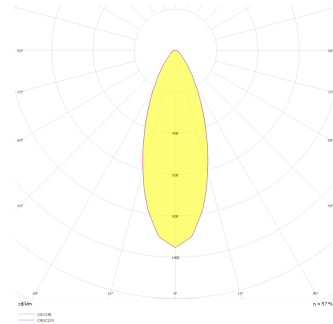

Rainbow Deep

RNB 010 015 013A 9040 10 30 SD 44 DP

Sıva Altı Downlight & Spot Armatür

Armatür Grubu	Downlight & Spot
Montaj Tipi	Sıva Altı
Armatür Rengi	RAL 9010 - RAL 9005 - RAL 9006 - RAL 9016
Gövde	Alüminyum Ekstrüzyon
Optik	15° 30° 40° Reflektör & Şeffaf Difüzör
Işık Kaynağı	LED
Elektriksel Koruma Sınıfı	CLASS II
IP	44
IK	03
Çalışma Sıcaklığı	-20°C / +40°C
Işık Akısı	949
Tüketim Gücü	13
Armatür Verimliliği	73 lm/W
Renk Geri Verim (CRI)	>80
Işık Renk Sıcaklığı (CCT)	2700K/3000K/4000K/6500K
Renk Toleransı	< 3 SDCM
Driver Tipi	On/Off
Driver Markası	Tridonic
LED Markası	Samsung
Giriş Gerilimi / Frekans	220-240 V AC 50/60 Hz
Güç Faktörü	>0.9
Surge	1kV
THD (AKIM)	>%20
LED ömrü	>102.000 saat
Opsiyon	On-Off / Dali / 1-10V / Acil Durum Kiti

Teknik Çizim

Fotometrik Eğri

Sipariş Kodu	Ürün Kodu	Güç (W)	Işık Akısı (LM)	CRI	CCT (K)	Optik	Ölçüler (mm)
	RNB 010 015 013A 9040 10 30 SD 44 DP	13	949	>80	4000	30° Reflektör	Ø110

www.atelaydinlatma.com