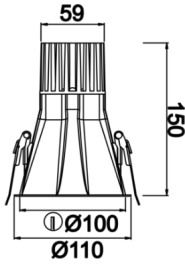

Rainbow Deep

RNB 010 015 013A 9040 10 30 SD 44 DP

Sıva Altı Downlight & Spot Armatür

Armatür Grubu	Downlight & Spot
Montaj Tipi	Sıva Altı
Armatür Rengi	RAL 9010 - RAL 9005 - RAL 9006 - RAL 9016
Gövde	Alüminyum Ekstrüzyon
Optik	15° 30° 40° Reflektör & Şeffaf Difüzör
Işık Kaynağı	LED
Elektriksel Koruma Sınıfı	CLASS II
IP	44
IK	03
Çalışma Sıcaklığı	-20°C / +40°C
Işık Akısı	949
Tüketim Gücü	13
Armatür Verimliliği	73 lm/W
Renkset Geri Verim (CRI)	>80
Işık Renk Sıcaklığı (CCT)	2700K/3000K/4000K/6500K
Renk Toleransı	< 3 SDCM
Driver Tipi	On/Off
Driver Markası	Tridonic
LED Markası	Samsung
Giriş Gerilimi / Frekans	220-240 V AC 50/60 Hz
Güç Faktörü	>0.9
Surge	1kV
THD (AKIM)	>%20
LED ömrü	>102.000 saat
Opsiyon	On-Off / Dali / 1-10V / Acil Durum Kiti

Teknik Çizim

Fotometrik Eğri

Sipariş Kodu	Ürün Kodu	Güç (W)	Işık Akısı (LM)	CRI	CCT (K)	Optik	Ölçüler (mm)
	RNB 010 015 013A 9040 10 30 SD 44 DP	13	949	>80	4000	30° Reflektör	Ø110

www.atelaydinlatma.com