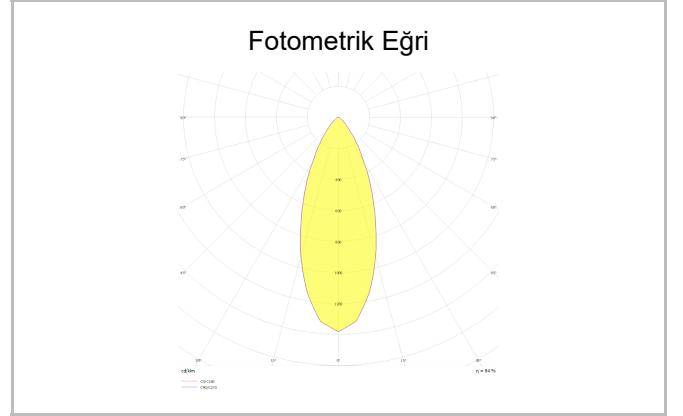

Rainbow Deep

RNB 010 015 013A 9040 10 40 SD 44 DP

Sıva Altı Downlight & Spot Armatür

Armatür Grubu	Downlight & Spot
Montaj Tipi	Sıva Altı
Armatür Rengi	RAL 9010 - RAL 9005 - RAL 9006 - RAL 9016
Gövde	Alüminyum Ekstrüzyon
Optik	15° 30° 40° Reflektör & Şeffaf Difüzör
Işık Kaynağı	LED
Elektriksel Koruma Sınıfı	CLASS II
IP	44
IK	03
Çalışma Sıcaklığı	-20°C / +40°C
Işık Akısı	949
Tüketim Gücü	13
Armatür Verimliliği	73 lm/W
Renk Geri Verim (CRI)	>80
Işık Renk Sıcaklığı (CCT)	2700K/3000K/4000K/6500K
Renk Toleransı	< 3 SDCM
Driver Tipi	On/Off
Driver Markası	Tridonic
LED Markası	Samsung
Giriş Gerilimi / Frekans	220-240 V AC 50/60 Hz
Güç Faktörü	>0.9
Surge	1kV
THD (AKIM)	>%20
LED ömrü	>102.000 saat
Opsiyon	On-Off / Dali / 1-10V / Acil Durum Kiti

Sipariş Kodu	Ürün Kodu	Güç (W)	Işık Akısı (LM)	CRI	CCT (K)	Optik	Ölçüler (mm)
	RNB 010 015 013A 9040 10 40 SD 44 DP	13	949	>80	4000	40° Reflektör	Ø110

www.atelaydinlatma.com