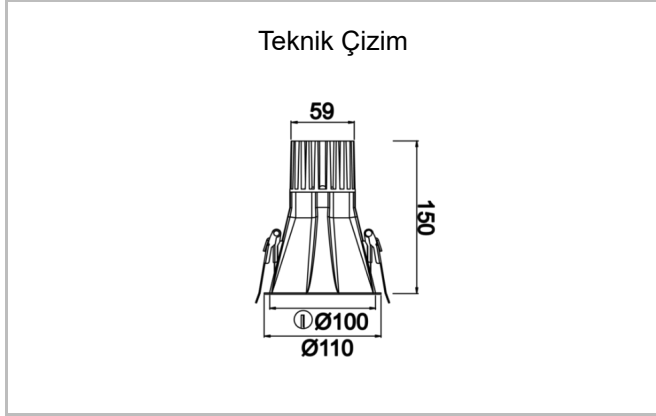

Rainbow Deep

RNB 010 015 013A 9040 10 40 SD 44 DP

Sıva Altı Downlight & Spot Armatür

Armatür Grubu	Downlight & Spot
Montaj Tipi	Sıva Altı
Armatür Rengi	RAL 9010 - RAL 9005 - RAL 9006 - RAL 9016
Gövde	Alüminyum Ekstrüzyon
Optik	15° 30° 40° Reflektör & Şeffaf Difüzör
Işık Kaynağı	LED
Elektriksel Koruma Sınıfı	CLASS II
IP	44
IK	03
Çalışma Sıcaklığı	-20°C / +40°C
Işık Akısı	949
Tüketim Gücü	13
Armatür Verimliliği	73 lm/W
Renk Geri Verim (CRI)	>80
Işık Renk Sıcaklığı (CCT)	2700K/3000K/4000K/6500K
Renk Toleransı	< 3 SDCM
Driver Tipi	On/Off
Driver Markası	Tridonic
LED Markası	Samsung
Giriş Gerilimi / Frekans	220-240 V AC 50/60 Hz
Güç Faktörü	>0.9
Surge	1kV
THD (AKIM)	>%20
LED ömrü	>102.000 saat
Opsiyon	On-Off / Dali / 1-10V / Acil Durum Kiti

Sipariş Kodu	Ürün Kodu	Güç (W)	Işık Akısı (LM)	CRI	CCT (K)	Optik	Ölçüler (mm)
	RNB 010 015 013A 9040 10 40 SD 44 DP	13	949	>80	4000	40° Reflektör	Ø110

www.atelaydinlatma.com