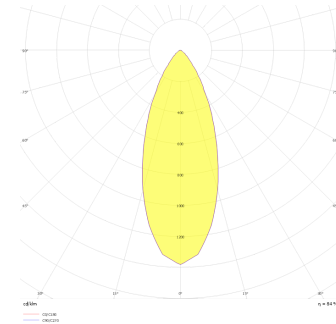

Rainbow Deep

RNB 010 015 009A 9040 10 40 SD 44 DP

Sıva Altı Downlight & Spot Armatür

Armatür Grubu	Downlight & Spot
Montaj Tipi	Sıva Altı
Armatür Rengi	RAL 9010 - RAL 9005 - RAL 9006 - RAL 9016
Gövde	Alüminyum Ekstrüzyon
Optik	15° 30° 40° Reflektör & Şeffaf Difüzör
Işık Kaynağı	LED
Elektriksel Koruma Sınıfı	CLASS II
IP	44
IK	03
Çalışma Sıcaklığı	-20°C / +40°C
Işık Akısı	657
Tüketim Gücü	9
Armatür Verimliliği	73 lm/W
Renk Geri Verim (CRI)	>80
Işık Renk Sıcaklığı (CCT)	2700K/3000K/4000K/6500K
Renk Toleransı	< 3 SDCM
Driver Tipi	On/Off
Driver Markası	Tridonic
LED Markası	Samsung
Giriş Gerilimi / Frekans	220-240 V AC 50/60 Hz
Güç Faktörü	>0.9
Surge	1kV
THD (AKIM)	>%20
LED ömrü	>102.000 saat
Opsiyon	On-Off / Dali / 1-10V / Acil Durum Kiti

Teknik Çizim

Fotometrik Eğri

Sipariş Kodu	Ürün Kodu	Güç (W)	Işık Akısı (LM)	CRI	CCT (K)	Optik	Ölçüler (mm)
	RNB 010 015 009A 9040 10 40 SD 44 DP	9	657	>80	4000	40° Reflektör	Ø110

www.atelaydinlatma.com