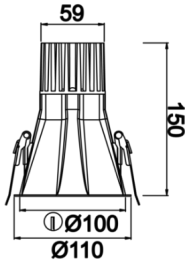

Rainbow Deep

RNB 010 015 009A 9040 10 40 SD 44 DP

Sıva Altı Downlight & Spot Armatür

Armatür Grubu	Downlight & Spot
Montaj Tipi	Sıva Altı
Armatür Rengi	RAL 9010 - RAL 9005 - RAL 9006 - RAL 9016
Gövde	Alüminyum Ekstrüzyon
Optik	15° 30° 40° Reflektör & Şeffaf Difüzör
Işık Kaynağı	LED
Elektriksel Koruma Sınıfı	CLASS II
IP	44
IK	03
Çalışma Sıcaklığı	-20°C / +40°C
Işık Akısı	657
Tüketim Gücü	9
Armatür Verimliliği	73 lm/W
Renk Geri Verim (CRI)	>80
Işık Renk Sıcaklığı (CCT)	2700K/3000K/4000K/6500K
Renk Toleransı	< 3 SDCM
Driver Tipi	On/Off
Driver Markası	Tridonic
LED Markası	Samsung
Giriş Gerilimi / Frekans	220-240 V AC 50/60 Hz
Güç Faktörü	>0.9
Surge	1kV
THD (AKIM)	>%20
LED ömrü	>102.000 saat
Opsiyon	On-Off / Dali / 1-10V / Acil Durum Kiti

Teknik Çizim

Fotometrik Eğri

Sipariş Kodu	Ürün Kodu	Güç (W)	Işık Akısı (LM)	CRI	CCT (K)	Optik	Ölçüler (mm)
	RNB 010 015 009A 9040 10 40 SD 44 DP	9	657	>80	4000	40° Reflektör	Ø110

www.atelaydinlatma.com