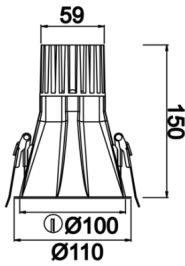

Rainbow Deep

RNB 010 015 007A 9040 10 40 SD 44 DP

Sıva Altı Downlight & Spot Armatür

Armatür Grubu	Downlight & Spot
Montaj Tipi	Sıva Altı
Armatür Rengi	RAL 9010 - RAL 9005 - RAL 9006 - RAL 9016
Gövde	Alüminyum Ekstrüzyon
Optik	15° 30° 40° Reflektör & Şeffaf Difüzör
Işık Kaynağı	LED
Elektriksel Koruma Sınıfı	CLASS II
IP	44
IK	03
Çalışma Sıcaklığı	-20°C / +40°C
Işık Akısı	657
Tüketim Gücü	7
Armatür Verimliliği	73 lm/W
Renksel Geri Verim (CRI)	>80
Işık Renk Sıcaklığı (CCT)	2700K/3000K/4000K/6500K
Renk Toleransı	< 3 SDCM
Driver Tipi	On/Off
Driver Markası	Tridonic
LED Markası	Samsung
Giriş Gerilimi / Frekans	220-240 V AC 50/60 Hz
Güç Faktörü	>0.9
Surge	1kV
THD (AKIM)	>%20
LED ömrü	>102.000 saat
Opsiyon	On-Off / Dali / 1-10V / Acil Durum Kiti

Teknik Çizim

Fotometrik Eğri

Sipariş Kodu	Ürün Kodu	Güç (W)	Işık Akısı (LM)	CRI	CCT (K)	Optik	Ölçüler (mm)
	RNB 010 015 007A 9040 10 40 SD 44 DP	7	657	>80	4000	40° Reflektör	Ø110

www.atelaydinlatma.com