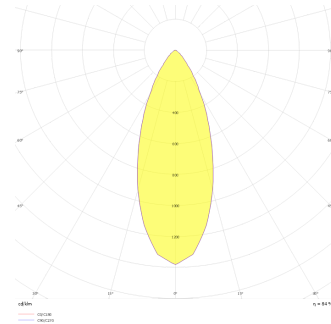

Rainbow Deep

RNB 010 015 007A 9040 10 40 SD 44 DP

Sıva Altı Downlight & Spot Armatür

Armatür Grubu	Downlight & Spot
Montaj Tipi	Sıva Altı
Armatür Rengi	RAL 9010 - RAL 9005 - RAL 9006 - RAL 9016
Gövde	Alüminyum Ekstrüzyon
Optik	15° 30° 40° Reflektör & Şeffaf Difüzör
Işık Kaynağı	LED
Elektriksel Koruma Sınıfı	CLASS II
IP	44
IK	03
Çalışma Sıcaklığı	-20°C / +40°C
Işık Akısı	657
Tüketim Gücü	7
Armatür Verimliliği	73 lm/W
Renksel Geri Verim (CRI)	>80
Işık Renk Sıcaklığı (CCT)	2700K/3000K/4000K/6500K
Renk Toleransı	< 3 SDCM
Driver Tipi	On/Off
Driver Markası	Tridonic
LED Markası	Samsung
Giriş Gerilimi / Frekans	220-240 V AC 50/60 Hz
Güç Faktörü	>0.9
Surge	1kV
THD (AKIM)	>%20
LED ömrü	>102.000 saat
Opsiyon	On-Off / Dali / 1-10V / Acil Durum Kiti

Teknik Çizim

Fotometrik Eğri

Sipariş Kodu	Ürün Kodu	Güç (W)	Işık Akısı (LM)	CRI	CCT (K)	Optik	Ölçüler (mm)
	RNB 010 015 007A 9040 10 40 SD 44 DP	7	657	>80	4000	40° Reflektör	Ø110

www.atelaydinlatma.com