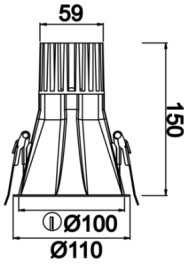

Rainbow Deep

RNB 010 015 007A 9040 10 40 SD 44 DP

Sıva Altı Downlight & Spot Armatür

Armatür Grubu	Downlight & Spot
Montaj Tipi	Sıva Altı
Armatür Rengi	RAL 9010 - RAL 9005 - RAL 9006 - RAL 9016
Gövde	Alüminyum Ekstrüzyon
Optik	15° 30° 40° Reflektör & Şeffaf Difüzör
Işık Kaynağı	LED
Elektriksel Koruma Sınıfı	CLASS II
IP	44
IK	03
Çalışma Sıcaklığı	-20°C / +40°C
Işık Akısı	657
Tüketim Gücü	7
Armatür Verimliliği	73 lm/W
Renk Geri Verim (CRI)	>80
Işık Renk Sıcaklığı (CCT)	2700K/3000K/4000K/6500K
Renk Toleransı	< 3 SDCM
Driver Tipi	On/Off
Driver Markası	Tridonic
LED Markası	Samsung
Giriş Gerilimi / Frekans	220-240 V AC 50/60 Hz
Güç Faktörü	>0.9
Surge	1kV
THD (AKIM)	>%20
LED ömrü	>102.000 saat
Opsiyon	On-Off / Dali / 1-10V / Acil Durum Kiti

Teknik Çizim

Fotometrik Eğri

Sipariş Kodu	Ürün Kodu	Güç (W)	Işık Akısı (LM)	CRI	CCT (K)	Optik	Ölçüler (mm)
	RNB 010 015 007A 9040 10 40 SD 44 DP	7	657	>80	4000	40° Reflektör	Ø110

www.atelaydinlatma.com