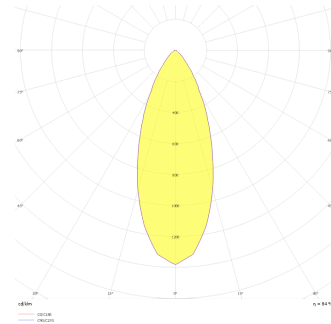

Rainbow Deep

RNB 010 015 007A 9040 10 40 SD 44 DP

Sıva Altı Downlight & Spot Armatür

Armatür Grubu	Downlight & Spot
Montaj Tipi	Sıva Altı
Armatür Rengi	RAL 9010 - RAL 9005 - RAL 9006 - RAL 9016
Gövde	Alüminyum Ekstrüzyon
Optik	15° 30° 40° Reflektör & Şeffaf Difüzör
Işık Kaynağı	LED
Elektriksel Koruma Sınıfı	CLASS II
IP	44
IK	03
Çalışma Sıcaklığı	-20°C / +40°C
Işık Akısı	657
Tüketim Gücü	7
Armatür Verimliliği	73 lm/W
Renk Geri Verim (CRI)	>80
Işık Renk Sıcaklığı (CCT)	2700K/3000K/4000K/6500K
Renk Toleransı	< 3 SDCM
Driver Tipi	On/Off
Driver Markası	Tridonic
LED Markası	Samsung
Giriş Gerilimi / Frekans	220-240 V AC 50/60 Hz
Güç Faktörü	>0.9
Surge	1kV
THD (AKIM)	>%20
LED ömrü	>102.000 saat
Opsiyon	On-Off / Dali / 1-10V / Acil Durum Kiti

Teknik Çizim

Fotometrik Eğri

Sipariş Kodu	Ürün Kodu	Güç (W)	Işık Akısı (LM)	CRI	CCT (K)	Optik	Ölçüler (mm)
	RNB 010 015 007A 9040 10 40 SD 44 DP	7	657	>80	4000	40° Reflektör	Ø110

www.atelaydinlatma.com