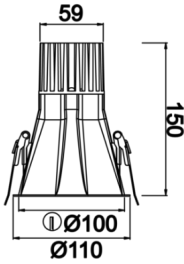

Rainbow Deep

RNB 010 015 007A 9040 10 30 SD 44 DP

Sıva Altı Downlight & Spot Armatür

Armatür Grubu	Downlight & Spot
Montaj Tipi	Sıva Altı
Armatür Rengi	RAL 9010 - RAL 9005 - RAL 9006 - RAL 9016
Gövde	Alüminyum Ekstrüzyon
Optik	15° 30° 40° Reflektör & Şeffaf Difüzör
Işık Kaynağı	LED
Elektriksel Koruma Sınıfı	CLASS II
IP	44
IK	03
Çalışma Sıcaklığı	-20°C / +40°C
Işık Akısı	511
Tüketim Gücü	7
Armatür Verimliliği	73 lm/W
Renkset Geri Verim (CRI)	>80
Işık Renk Sıcaklığı (CCT)	2700K/3000K/4000K/6500K
Renk Toleransı	< 3 SDCM
Driver Tipi	On/Off
Driver Markası	Tridonic
LED Markası	Samsung
Giriş Gerilimi / Frekans	220-240 V AC 50/60 Hz
Güç Faktörü	>0.9
Surge	1kV
THD (AKIM)	>%20
LED ömrü	>102.000 saat
Opsiyon	On-Off / Dali / 1-10V / Acil Durum Kiti

Teknik Çizim

Fotometrik Eğri

Sipariş Kodu	Ürün Kodu	Güç (W)	Işık Akısı (LM)	CRI	CCT (K)	Optik	Ölçüler (mm)
	RNB 010 015 007A 9040 10 30 SD 44 DP	7	511	>80	4000	30° Reflektör	Ø110

www.atelaydinlatma.com