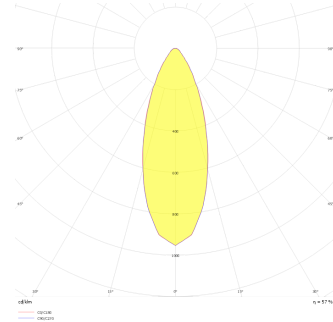

Rainbow Deep

RNB 010 015 007A 9040 10 30 SD 44 DP

Sıva Altı Downlight & Spot Armatür

Armatür Grubu	Downlight & Spot
Montaj Tipi	Sıva Altı
Armatür Rengi	RAL 9010 - RAL 9005 - RAL 9006 - RAL 9016
Gövde	Alüminyum Ekstrüzyon
Optik	15° 30° 40° Reflektör & Şeffaf Difüzör
Işık Kaynağı	LED
Elektriksel Koruma Sınıfı	CLASS II
IP	44
IK	03
Çalışma Sıcaklığı	-20°C / +40°C
Işık Akısı	511
Tüketim Gücü	7
Armatür Verimliliği	73 lm/W
Renkset Geri Verim (CRI)	>80
Işık Renk Sıcaklığı (CCT)	2700K/3000K/4000K/6500K
Renk Toleransı	< 3 SDCM
Driver Tipi	On/Off
Driver Markası	Tridonic
LED Markası	Samsung
Giriş Gerilimi / Frekans	220-240 V AC 50/60 Hz
Güç Faktörü	>0.9
Surge	1kV
THD (AKIM)	>%20
LED ömrü	>102.000 saat
Opsiyon	On-Off / Dali / 1-10V / Acil Durum Kiti

Teknik Çizim

Fotometrik Eğri

Sipariş Kodu	Ürün Kodu	Güç (W)	Işık Akısı (LM)	CRI	CCT (K)	Optik	Ölçüler (mm)
	RNB 010 015 007A 9040 10 30 SD 44 DP	7	511	>80	4000	30° Reflektör	Ø110

www.atelaydinlatma.com