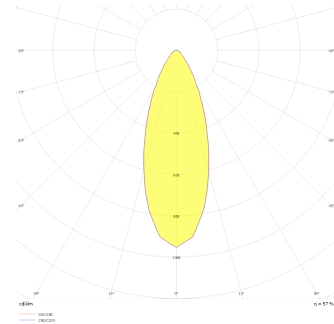

Rainbow Deep

RNB 010 015 007A 9040 10 30 SD 44 DP

Sıva Altı Downlight & Spot Armatür

Armatür Grubu	Downlight & Spot
Montaj Tipi	Sıva Altı
Armatür Rengi	RAL 9010 - RAL 9005 - RAL 9006 - RAL 9016
Gövde	Alüminyum Ekstrüzyon
Optik	15° 30° 40° Reflektör & Şeffaf Difüzör
Işık Kaynağı	LED
Elektriksel Koruma Sınıfı	CLASS II
IP	44
IK	03
Çalışma Sıcaklığı	-20°C / +40°C
Işık Akısı	511
Tüketim Gücü	7
Armatür Verimliliği	73 lm/W
Renkset Geri Verim (CRI)	>80
Işık Renk Sıcaklığı (CCT)	2700K/3000K/4000K/6500K
Renk Toleransı	< 3 SDCM
Driver Tipi	On/Off
Driver Markası	Tridonic
LED Markası	Samsung
Giriş Gerilimi / Frekans	220-240 V AC 50/60 Hz
Güç Faktörü	>0.9
Surge	1kV
THD (AKIM)	>%20
LED ömrü	>102.000 saat
Opsiyon	On-Off / Dali / 1-10V / Acil Durum Kiti

Teknik Çizim

Fotometrik Eğri

Sipariş Kodu	Ürün Kodu	Güç (W)	Işık Akısı (LM)	CRI	CCT (K)	Optik	Ölçüler (mm)
	RNB 010 015 007A 9040 10 30 SD 44 DP	7	511	>80	4000	30° Reflektör	Ø110

www.atelaydinlatma.com