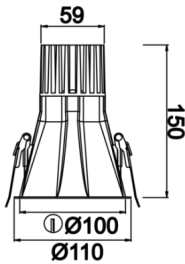

Rainbow Deep

RNB 010 015 007A 9040 10 30 SD 44 DP

Sıva Altı Downlight & Spot Armatür

Armatür Grubu	Downlight & Spot
Montaj Tipi	Sıva Altı
Armatür Rengi	RAL 9010 - RAL 9005 - RAL 9006 - RAL 9016
Gövde	Alüminyum Ekstrüzyon
Optik	15° 30° 40° Reflektör & Şeffaf Difüzör
Işık Kaynağı	LED
Elektriksel Koruma Sınıfı	CLASS II
IP	44
IK	03
Çalışma Sıcaklığı	-20°C / +40°C
Işık Akısı	511
Tüketim Gücü	7
Armatür Verimliliği	73 lm/W
Renkset Geri Verim (CRI)	>80
Işık Renk Sıcaklığı (CCT)	2700K/3000K/4000K/6500K
Renk Toleransı	< 3 SDCM
Driver Tipi	On/Off
Driver Markası	Tridonic
LED Markası	Samsung
Giriş Gerilimi / Frekans	220-240 V AC 50/60 Hz
Güç Faktörü	>0.9
Surge	1kV
THD (AKIM)	>%20
LED ömrü	>102.000 saat
Opsiyon	On-Off / Dali / 1-10V / Acil Durum Kiti

Teknik Çizim

Fotometrik Eğri

Sipariş Kodu	Ürün Kodu	Güç (W)	Işık Akısı (LM)	CRI	CCT (K)	Optik	Ölçüler (mm)
	RNB 010 015 007A 9040 10 30 SD 44 DP	7	511	>80	4000	30° Reflektör	Ø110

www.atelaydinlatma.com