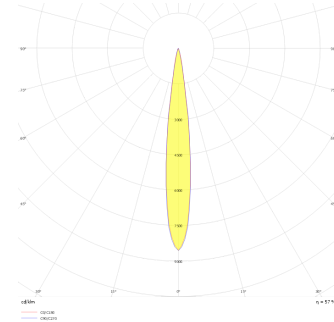

Rainbow Deep

RNB 010 015 009A 9040 10 15 SD 44 DP

Sıva Altı Downlight & Spot Armatür

Armatür Grubu	Downlight & Spot
Montaj Tipi	Sıva Altı
Armatür Rengi	RAL 9010 - RAL 9005 - RAL 9006 - RAL 9016
Gövde	Alüminyum Ekstrüzyon
Optik	15° 30° 40° Reflektör & Şeffaf Difüzör
Işık Kaynağı	LED
Elektriksel Koruma Sınıfı	CLASS II
IP	44
IK	03
Çalışma Sıcaklığı	-20°C / +40°C
Işık Akısı	657
Tüketim Gücü	9
Armatür Verimliliği	73 lm/W
Renk Geri Verim (CRI)	>80
Işık Renk Sıcaklığı (CCT)	2700K/3000K/4000K/6500K
Renk Toleransı	< 3 SDCM
Driver Tipi	On/Off
Driver Markası	Tridonic
LED Markası	Samsung
Giriş Gerilimi / Frekans	220-240 V AC 50/60 Hz
Güç Faktörü	>0.9
Surge	1kV
THD (AKIM)	>%20
LED ömrü	>102.000 saat
Opsiyon	On-Off / Dali / 1-10V / Acil Durum Kiti

Teknik Çizim

Fotometrik Eğri

Sipariş Kodu	Ürün Kodu	Güç (W)	Işık Akısı (LM)	CRI	CCT (K)	Optik	Ölçüler (mm)
	RNB 010 015 009A 9040 10 15 SD 44 DP	9	657	>80	4000	15° Reflektör	Ø110

www.atelaydinlatma.com