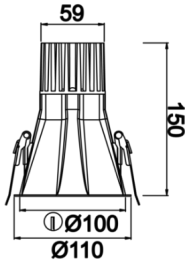

Rainbow Deep

RNB 010 015 009A 9040 10 15 SD 44 DP

Sıva Altı Downlight & Spot Armatür

Armatür Grubu	Downlight & Spot
Montaj Tipi	Sıva Altı
Armatür Rengi	RAL 9010 - RAL 9005 - RAL 9006 - RAL 9016
Gövde	Alüminyum Ekstrüzyon
Optik	15° 30° 40° Reflektör & Şeffaf Difüzör
Işık Kaynağı	LED
Elektriksel Koruma Sınıfı	CLASS II
IP	44
IK	03
Çalışma Sıcaklığı	-20°C / +40°C
Işık Akısı	657
Tüketim Gücü	9
Armatür Verimliliği	73 lm/W
Renk Geri Verim (CRI)	>80
Işık Renk Sıcaklığı (CCT)	2700K/3000K/4000K/6500K
Renk Toleransı	< 3 SDCM
Driver Tipi	On/Off
Driver Markası	Tridonic
LED Markası	Samsung
Giriş Gerilimi / Frekans	220-240 V AC 50/60 Hz
Güç Faktörü	>0.9
Surge	1kV
THD (AKIM)	>%20
LED ömrü	>102.000 saat
Opsiyon	On-Off / Dali / 1-10V / Acil Durum Kiti

Teknik Çizim

Fotometrik Eğri

Sipariş Kodu	Ürün Kodu	Güç (W)	Işık Akısı (LM)	CRI	CCT (K)	Optik	Ölçüler (mm)
	RNB 010 015 009A 9040 10 15 SD 44 DP	9	657	>80	4000	15° Reflektör	Ø110

www.atelaydinlatma.com