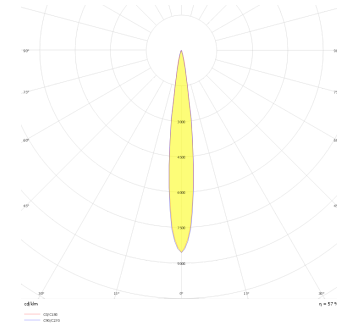

Rainbow Deep

RNB 010 015 007A 9040 10 15 SD 44 DP

Sıva Altı Downlight & Spot Armatür

Armatür Grubu	Downlight & Spot
Montaj Tipi	Sıva Altı
Armatür Rengi	RAL 9010 - RAL 9005 - RAL 9006 - RAL 9016
Gövde	Alüminyum Ekstrüzyon
Optik	15° 30° 40° Reflektör & Şeffaf Difüzör
Işık Kaynağı	LED
Elektriksel Koruma Sınıfı	CLASS II
IP	44
IK	03
Çalışma Sıcaklığı	-20°C / +40°C
Işık Akısı	511
Tüketim Gücü	7
Armatür Verimliliği	73 lm/W
Renk Geri Verim (CRI)	>80
Işık Renk Sıcaklığı (CCT)	2700K/3000K/4000K/6500K
Renk Toleransı	< 3 SDCM
Driver Tipi	On/Off
Driver Markası	Tridonic
LED Markası	Samsung
Giriş Gerilimi / Frekans	220-240 V AC 50/60 Hz
Güç Faktörü	>0.9
Surge	1kV
THD (AKIM)	>%20
LED ömrü	>102.000 saat
Opsiyon	On-Off / Dali / 1-10V / Acil Durum Kiti

Teknik Çizim

Fotometrik Eğri

Sipariş Kodu	Ürün Kodu	Güç (W)	Işık Akısı (LM)	CRI	CCT (K)	Optik	Ölçüler (mm)
	RNB 010 015 007A 9040 10 15 SD 44 DP	7	511	>80	4000	15° Reflektör	Ø110

www.atelaydinlatma.com