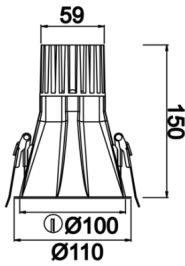

Rainbow Deep

RNB 010 015 007A 9040 10 15 SD 44 DP

Sıva Altı Downlight & Spot Armatür

Armatür Grubu	Downlight & Spot
Montaj Tipi	Sıva Altı
Armatür Rengi	RAL 9010 - RAL 9005 - RAL 9006 - RAL 9016
Gövde	Alüminyum Ekstrüzyon
Optik	15° 30° 40° Reflektör & Şeffaf Difüzör
Işık Kaynağı	LED
Elektriksel Koruma Sınıfı	CLASS II
IP	44
IK	03
Çalışma Sıcaklığı	-20°C / +40°C
Işık Akısı	511
Tüketim Gücü	7
Armatür Verimliliği	73 lm/W
Renkset Geri Verim (CRI)	>80
Işık Renk Sıcaklığı (CCT)	2700K/3000K/4000K/6500K
Renk Toleransı	< 3 SDCM
Driver Tipi	On/Off
Driver Markası	Tridonic
LED Markası	Samsung
Giriş Gerilimi / Frekans	220-240 V AC 50/60 Hz
Güç Faktörü	>0.9
Surge	1kV
THD (AKIM)	>%20
LED ömrü	>102.000 saat
Opsiyon	On-Off / Dali / 1-10V / Acil Durum Kiti

Teknik Çizim

Fotometrik Eğri

Sipariş Kodu	Ürün Kodu	Güç (W)	Işık Akısı (LM)	CRI	CCT (K)	Optik	Ölçüler (mm)
	RNB 010 015 007A 9040 10 15 SD 44 DP	7	511	>80	4000	15° Reflektör	Ø110

www.atelaydinlatma.com