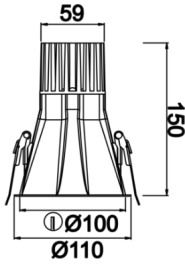

Rainbow Deep

RNB 010 015 007A 9040 10 15 SD 44 DP

Sıva Altı Downlight & Spot Armatür

Armatür Grubu	Downlight & Spot
Montaj Tipi	Sıva Altı
Armatür Rengi	RAL 9010 - RAL 9005 - RAL 9006 - RAL 9016
Gövde	Alüminyum Ekstrüzyon
Optik	15° 30° 40° Reflektör & Şeffaf Difüzör
Işık Kaynağı	LED
Elektriksel Koruma Sınıfı	CLASS II
IP	44
IK	03
Çalışma Sıcaklığı	-20°C / +40°C
Işık Akısı	511
Tüketim Gücü	7
Armatür Verimliliği	73 lm/W
Renk Geri Verim (CRI)	>80
Işık Renk Sıcaklığı (CCT)	2700K/3000K/4000K/6500K
Renk Toleransı	< 3 SDCM
Driver Tipi	On/Off
Driver Markası	Tridonic
LED Markası	Samsung
Giriş Gerilimi / Frekans	220-240 V AC 50/60 Hz
Güç Faktörü	>0.9
Surge	1kV
THD (AKIM)	>%20
LED ömrü	>102.000 saat
Opsiyon	On-Off / Dali / 1-10V / Acil Durum Kiti

Teknik Çizim

Fotometrik Eğri

Sipariş Kodu	Ürün Kodu	Güç (W)	Işık Akısı (LM)	CRI	CCT (K)	Optik	Ölçüler (mm)
	RNB 010 015 007A 9040 10 15 SD 44 DP	7	511	>80	4000	15° Reflektör	Ø110

www.atelaydinlatma.com