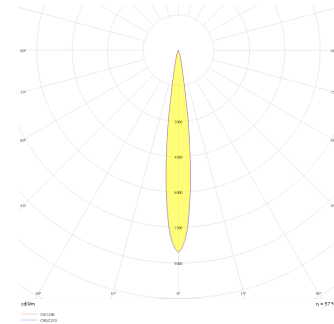

Rainbow Deep

RNB 010 015 007A 9040 10 15 SD 44 DP

Sıva Altı Downlight & Spot Armatür

Armatür Grubu	Downlight & Spot
Montaj Tipi	Sıva Altı
Armatür Rengi	RAL 9010 - RAL 9005 - RAL 9006 - RAL 9016
Gövde	Alüminyum Ekstrüzyon
Optik	15° 30° 40° Reflektör & Şeffaf Difüzör
Işık Kaynağı	LED
Elektriksel Koruma Sınıfı	CLASS II
IP	44
IK	03
Çalışma Sıcaklığı	-20°C / +40°C
Işık Akısı	511
Tüketim Gücü	7
Armatür Verimliliği	73 lm/W
Renkset Geri Verim (CRI)	>80
Işık Renk Sıcaklığı (CCT)	2700K/3000K/4000K/6500K
Renk Toleransı	< 3 SDCM
Driver Tipi	On/Off
Driver Markası	Tridonic
LED Markası	Samsung
Giriş Gerilimi / Frekans	220-240 V AC 50/60 Hz
Güç Faktörü	>0.9
Surge	1kV
THD (AKIM)	>%20
LED ömrü	>102.000 saat
Opsiyon	On-Off / Dali / 1-10V / Acil Durum Kiti

Teknik Çizim

Fotometrik Eğri

Sipariş Kodu	Ürün Kodu	Güç (W)	Işık Akısı (LM)	CRI	CCT (K)	Optik	Ölçüler (mm)
	RNB 010 015 007A 9040 10 15 SD 44 DP	7	511	>80	4000	15° Reflektör	Ø110

www.atelaydinlatma.com