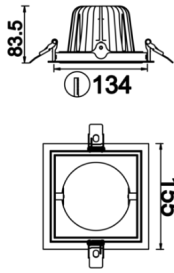

Parent I & II

PRT 028 015 066A 8030 10 30 CA 20 00

Sıva Altı Downlight & Spot Armatür

Armatür Grubu	Downlight & Spot
Montaj Tipi	Sıva Altı
Armatür Rengi	RAL 9010 - RAL 9005 - RAL 9006
Gövde	Dkp Sac
Optik	15° 30° 40° Reflektör & Şeffaf Difüzör
Işık Kaynağı	LED
Elektriksel Koruma Sınıfı	CLASS II
IP	20
IK	02
Çalışma Sıcaklığı	-20°C / +40°C
Işık Akısı	8580
Tüketim Gücü	66
Armatür Verimliliği	130 lm/W
Renkssel Geri Verim (CRI)	>80
Işık Renk Sıcaklığı (CCT)	2700K/3000K/4000K/6500K
Renk Toleransı	< 3 SDCM
Driver Tipi	On/Off
Driver Markası	Tridonic
LED Markası	Samsung
Giriş Gerilimi / Frekans	220-240 V AC 50/60 Hz
Güç Faktörü	>0.9
Surge	1kV
THD (AKIM)	>%20
LED ömrü	>50.000 saat
Opsiyon	On-Off / Dali / 1-10V / Acil Durum Kiti

Teknik Çizim

Fotometrik Eğri

www.atelaydinlatma.com

Parent I & II

PRT 028 015 066A 8030 10 30 CA 20 00

Sıva Altı Downlight & Spot Armatür

Sipariş Kodu	Ürün Kodu	Güç (W)	Işık Akısı (LM)	CRI	CCT (K)	Optik	Ölçüler (mm)
	PRT 028 015 066A 8030 10 30 CA 20 00	66	8580	>80	4000	30° Reflektör	288x155x83,5