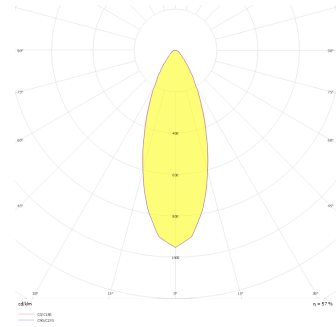

Parent I & II

PRT 028 015 066A 8030 10 30 CA 20 00

Sıva Altı Downlight & Spot Armatür

Armatür Grubu	Downlight & Spot
Montaj Tipi	Sıva Altı
Armatür Rengi	RAL 9010 - RAL 9005 - RAL 9006
Gövde	Dkp Sac
Optik	15° 30° 40° Reflektör & Şeffaf Difüzör
Işık Kaynağı	LED
Elektriksel Koruma Sınıfı	CLASS II
IP	20
IK	02
Çalışma Sıcaklığı	-20°C / +40°C
Işık Akısı	8580
Tüketim Gücü	66
Armatür Verimliliği	130 lm/W
Renkssel Geri Verim (CRI)	>80
Işık Renk Sıcaklığı (CCT)	2700K/3000K/4000K/6500K
Renk Toleransı	< 3 SDCM
Driver Tipi	On/Off
Driver Markası	Tridonic
LED Markası	Samsung
Giriş Gerilimi / Frekans	220-240 V AC 50/60 Hz
Güç Faktörü	>0.9
Surge	1kV
THD (AKIM)	>%20
LED ömrü	>50.000 saat
Opsiyon	On-Off / Dali / 1-10V / Acil Durum Kiti

Teknik Çizim

Fotometrik Eğri

www.atelaydinlatma.com

Parent I & II

PRT 028 015 066A 8030 10 30 CA 20 00

Sıva Altı Downlight & Spot Armatür

Sipariş Kodu	Ürün Kodu	Güç (W)	Işık Akısı (LM)	CRI	CCT (K)	Optik	Ölçüler (mm)
	PRT 028 015 066A 8030 10 30 CA 20 00	66	8580	>80	4000	30° Reflektör	288x155x83,5