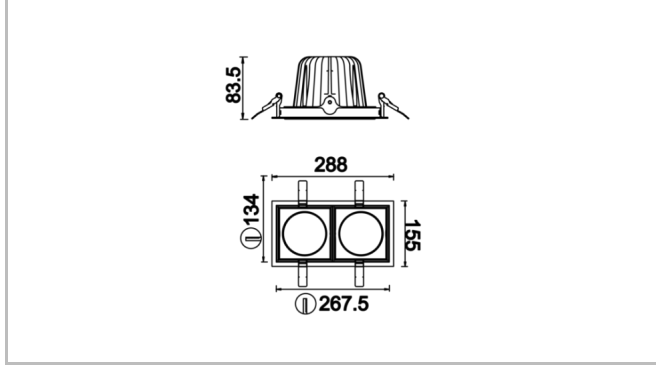

# Parent I & II

PRT 028 015 066A 8030 10 30 CA 20 00

Sıva Altı Downlight & Spot Armatür

<b>Armatür Grubu</b>	Downlight & Spot
<b>Montaj Tipi</b>	Sıva Altı
<b>Armatür Rengi</b>	RAL 9010 - RAL 9005 - RAL 9006
<b>Gövde</b>	Dkp Sac
<b>Optik</b>	15° 30° 40° Reflektör & Şeffaf Difüzör
<b>Işık Kaynağı</b>	LED
<b>Elektriksel Koruma Sınıfı</b>	CLASS II
<b>IP</b>	20
<b>IK</b>	02
<b>Çalışma Sıcaklığı</b>	-20°C / +40°C
<b>Işık Akısı</b>	8580
<b>Tüketim Gücü</b>	66
<b>Armatür Verimliliği</b>	130 lm/W
<b>Renkssel Geri Verim (CRI)</b>	>80
<b>Işık Renk Sıcaklığı (CCT)</b>	2700K/3000K/4000K/6500K
<b>Renk Toleransı</b>	< 3 SDCM
<b>Driver Tipi</b>	On/Off
<b>Driver Markası</b>	Tridonic
<b>LED Markası</b>	Samsung
<b>Giriş Gerilimi / Frekans</b>	220-240 V AC 50/60 Hz
<b>Güç Faktörü</b>	>0.9
<b>Surge</b>	1kV
<b>THD (AKIM)</b>	>%20
<b>LED ömrü</b>	>50.000 saat
<b>Opsiyon</b>	On-Off / Dali / 1-10V / Acil Durum Kiti

## Parent I & II

PRT 028 015 066A 8030 10 30 CA 20 00

Sıva Altı Downlight & Spot Armatür

Sipariş Kodu	Ürün Kodu	Güç (W)	Işık Akısı (LM)	CRI	CCT (K)	Optik	Ölçüler (mm)
	PRT 028 015 066A 8030 10 30 CA 20 00	66	8580	>80	4000	30° Reflektör	288x155x83,5