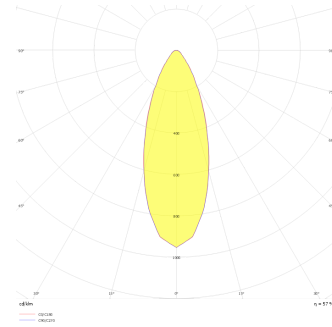

Fotometrik Eğri