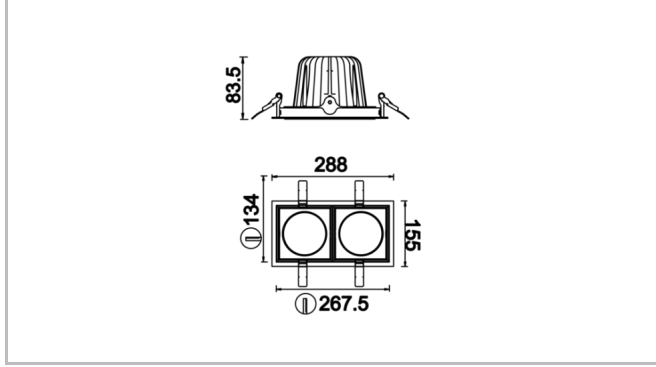

Parent I & II

PRT 028 015 066A 8030 10 30 CA 20 00

Sıva Altı Downlight & Spot Armatür

Armatür Grubu	Downlight & Spot
Montaj Tipi	Sıva Altı
Armatür Rengi	RAL 9010 - RAL 9005 - RAL 9006
Gövde	Dkp Sac
Optik	15° 30° 40° Reflektör & Şeffaf Difüzör
Işık Kaynağı	LED
Elektriksel Koruma Sınıfı	CLASS II
IP	20
IK	02
Çalışma Sıcaklığı	-20°C / +40°C
Işık Akısı	8580
Tüketim Gücü	66
Armatür Verimliliği	130 lm/W
Renkssel Geri Verim (CRI)	>80
Işık Renk Sıcaklığı (CCT)	2700K/3000K/4000K/6500K
Renk Toleransı	< 3 SDCM
Driver Tipi	On/Off
Driver Markası	Tridonic
LED Markası	Samsung
Giriş Gerilimi / Frekans	220-240 V AC 50/60 Hz
Güç Faktörü	>0.9
Surge	1kV
THD (AKIM)	>%20
LED ömrü	>50.000 saat
Opsiyon	On-Off / Dali / 1-10V / Acil Durum Kiti

Teknik Çizim

Fotometrik Eğri

www.atelaydinlatma.com

Parent I & II

PRT 028 015 066A 8030 10 30 CA 20 00

Sıva Altı Downlight & Spot Armatür

Sipariş Kodu	Ürün Kodu	Güç (W)	Işık Akısı (LM)	CRI	CCT (K)	Optik	Ölçüler (mm)
	PRT 028 015 066A 8030 10 30 CA 20 00	66	8580	>80	4000	30° Reflektör	288x155x83,5