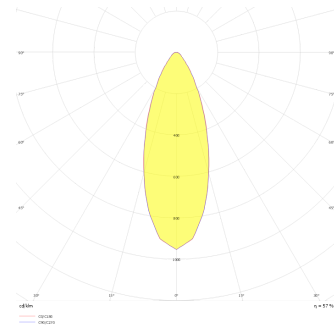

Parent I & II

PRT 028 015 052A 8030 10 30 CA 20 00

Sıva Altı Downlight & Spot Armatür

Armatür Grubu	Downlight & Spot
Montaj Tipi	Sıva Altı
Armatür Rengi	RAL 9010 - RAL 9005 - RAL 9006
Gövde	Dkp Sac
Optik	15° 30° 40° Reflektör & Şeffaf Difüzör
Işık Kaynağı	LED
Elektriksel Koruma Sınıfı	CLASS II
IP	20
IK	02
Çalışma Sıcaklığı	-20°C / +40°C
Işık Akısı	6760
Tüketim Gücü	52
Armatür Verimliliği	130 lm/W
Renkssel Geri Verim (CRI)	>80
Işık Renk Sıcaklığı (CCT)	2700K/3000K/4000K/6500K
Renk Toleransı	< 3 SDCM
Driver Tipi	On/Off
Driver Markası	Tridonic
LED Markası	Samsung
Giriş Gerilimi / Frekans	220-240 V AC 50/60 Hz
Güç Faktörü	>0.9
Surge	1kV
THD (AKIM)	>%20
LED ömrü	>50.000 saat
Opsiyon	On-Off / Dali / 1-10V / Acil Durum Kiti

Teknik Çizim

Fotometrik Eğri

www.atelaydinlatma.com

Parent I & II

PRT 028 015 052A 8030 10 30 CA 20 00

Sıva Altı Downlight & Spot Armatür

Sipariş Kodu	Ürün Kodu	Güç (W)	Işık Akısı (LM)	CRI	CCT (K)	Optik	Ölçüler (mm)
	PRT 028 015 052A 8030 10 30 CA 20 00	52	6760	>80	4000	30° Reflektör	288x155x83,5