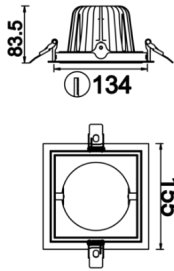

Parent I & II

PRT 028 015 052A 8030 10 30 CA 20 00

Sıva Altı Downlight & Spot Armatür

Armatür Grubu	Downlight & Spot
Montaj Tipi	Sıva Altı
Armatür Rengi	RAL 9010 - RAL 9005 - RAL 9006
Gövde	Dkp Sac
Optik	15° 30° 40° Reflektör & Şeffaf Difüzör
Işık Kaynağı	LED
Elektriksel Koruma Sınıfı	CLASS II
IP	20
IK	02
Çalışma Sıcaklığı	-20°C / +40°C
Işık Akısı	6760
Tüketim Gücü	52
Armatür Verimliliği	130 lm/W
Renkssel Geri Verim (CRI)	>80
Işık Renk Sıcaklığı (CCT)	2700K/3000K/4000K/6500K
Renk Toleransı	< 3 SDCM
Driver Tipi	On/Off
Driver Markası	Tridonic
LED Markası	Samsung
Giriş Gerilimi / Frekans	220-240 V AC 50/60 Hz
Güç Faktörü	>0.9
Surge	1kV
THD (AKIM)	>%20
LED ömrü	>50.000 saat
Opsiyon	On-Off / Dali / 1-10V / Acil Durum Kiti

Teknik Çizim

Fotometrik Eğri

www.atelaydinlatma.com

Parent I & II

PRT 028 015 052A 8030 10 30 CA 20 00

Sıva Altı Downlight & Spot Armatür

Sipariş Kodu	Ürün Kodu	Güç (W)	Işık Akısı (LM)	CRI	CCT (K)	Optik	Ölçüler (mm)
	PRT 028 015 052A 8030 10 30 CA 20 00	52	6760	>80	4000	30° Reflektör	288x155x83,5