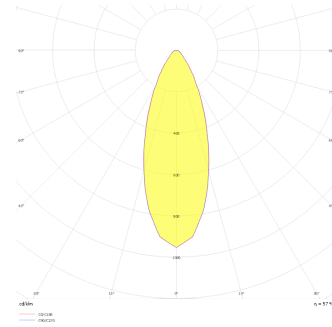

Parent I & II

PRT 028 015 052A 8030 10 30 CA 20 00

Sıva Altı Downlight & Spot Armatür

Armatür Grubu	Downlight & Spot
Montaj Tipi	Sıva Altı
Armatür Rengi	RAL 9010 - RAL 9005 - RAL 9006
Gövde	Dkp Sac
Optik	15° 30° 40° Reflektör & Şeffaf Difüzör
Işık Kaynağı	LED
Elektriksel Koruma Sınıfı	CLASS II
IP	20
IK	02
Çalışma Sıcaklığı	-20°C / +40°C
Işık Akısı	6760
Tüketim Gücü	52
Armatür Verimliliği	130 lm/W
Renkssel Geri Verim (CRI)	>80
Işık Renk Sıcaklığı (CCT)	2700K/3000K/4000K/6500K
Renk Toleransı	< 3 SDCM
Driver Tipi	On/Off
Driver Markası	Tridonic
LED Markası	Samsung
Giriş Gerilimi / Frekans	220-240 V AC 50/60 Hz
Güç Faktörü	>0.9
Surge	1kV
THD (AKIM)	>%20
LED ömrü	>50.000 saat
Opsiyon	On-Off / Dali / 1-10V / Acil Durum Kiti

Teknik Çizim

Fotometrik Eğri

www.atelaydinlatma.com

Parent I & II

PRT 028 015 052A 8030 10 30 CA 20 00

Sıva Altı Downlight & Spot Armatür

Sipariş Kodu	Ürün Kodu	Güç (W)	Işık Akısı (LM)	CRI	CCT (K)	Optik	Ölçüler (mm)
	PRT 028 015 052A 8030 10 30 CA 20 00	52	6760	>80	4000	30° Reflektör	288x155x83,5