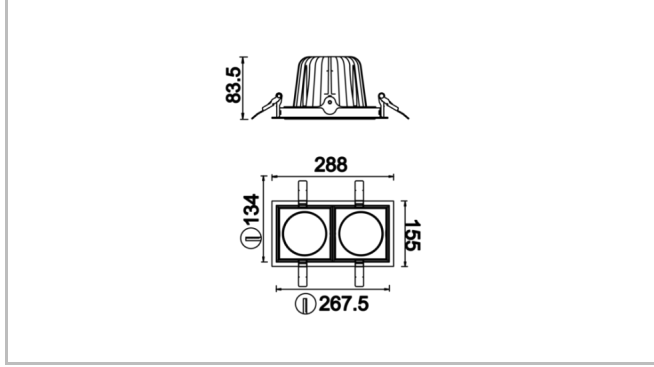

Parent I & II

PRT 028 015 052A 8030 10 30 CA 20 00

Sıva Altı Downlight & Spot Armatür

Armatür Grubu	Downlight & Spot
Montaj Tipi	Sıva Altı
Armatür Rengi	RAL 9010 - RAL 9005 - RAL 9006
Gövde	Dkp Sac
Optik	15° 30° 40° Reflektör & Şeffaf Difüzör
Işık Kaynağı	LED
Elektriksel Koruma Sınıfı	CLASS II
IP	20
IK	02
Çalışma Sıcaklığı	-20°C / +40°C
Işık Akısı	6760
Tüketim Gücü	52
Armatür Verimliliği	130 lm/W
Renkssel Geri Verim (CRI)	>80
Işık Renk Sıcaklığı (CCT)	2700K/3000K/4000K/6500K
Renk Toleransı	< 3 SDCM
Driver Tipi	On/Off
Driver Markası	Tridonic
LED Markası	Samsung
Giriş Gerilimi / Frekans	220-240 V AC 50/60 Hz
Güç Faktörü	>0.9
Surge	1kV
THD (AKIM)	>%20
LED ömrü	>50.000 saat
Opsiyon	On-Off / Dali / 1-10V / Acil Durum Kiti

Teknik Çizim

Fotometrik Eğri

www.atelaydinlatma.com

Parent I & II

PRT 028 015 052A 8030 10 30 CA 20 00

Sıva Altı Downlight & Spot Armatür

Sipariş Kodu	Ürün Kodu	Güç (W)	Işık Akısı (LM)	CRI	CCT (K)	Optik	Ölçüler (mm)
	PRT 028 015 052A 8030 10 30 CA 20 00	52	6760	>80	4000	30° Reflektör	288x155x83,5