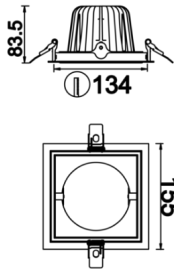

Parent I & II

PRT 028 015 052A 8030 10 30 CA 20 00

Sıva Altı Downlight & Spot Armatür

Armatür Grubu	Downlight & Spot
Montaj Tipi	Sıva Altı
Armatür Rengi	RAL 9010 - RAL 9005 - RAL 9006
Gövde	Dkp Sac
Optik	15° 30° 40° Reflektör & Şeffaf Difüzör
Işık Kaynağı	LED
Elektriksel Koruma Sınıfı	CLASS II
IP	20
IK	02
Çalışma Sıcaklığı	-20°C / +40°C
Işık Akısı	6760
Tüketim Gücü	52
Armatür Verimliliği	130 lm/W
Renkssel Geri Verim (CRI)	>80
Işık Renk Sıcaklığı (CCT)	2700K/3000K/4000K/6500K
Renk Toleransı	< 3 SDCM
Driver Tipi	On/Off
Driver Markası	Tridonic
LED Markası	Samsung
Giriş Gerilimi / Frekans	220-240 V AC 50/60 Hz
Güç Faktörü	>0.9
Surge	1kV
THD (AKIM)	>%20
LED ömrü	>50.000 saat
Opsiyon	On-Off / Dali / 1-10V / Acil Durum Kiti

Teknik Çizim

Fotometrik Eğri

www.atelaydinlatma.com

Parent I & II

PRT 028 015 052A 8030 10 30 CA 20 00

Sıva Altı Downlight & Spot Armatür

Sipariş Kodu	Ürün Kodu	Güç (W)	Işık Akısı (LM)	CRI	CCT (K)	Optik	Ölçüler (mm)
	PRT 028 015 052A 8030 10 30 CA 20 00	52	6760	>80	4000	30° Reflektör	288x155x83,5