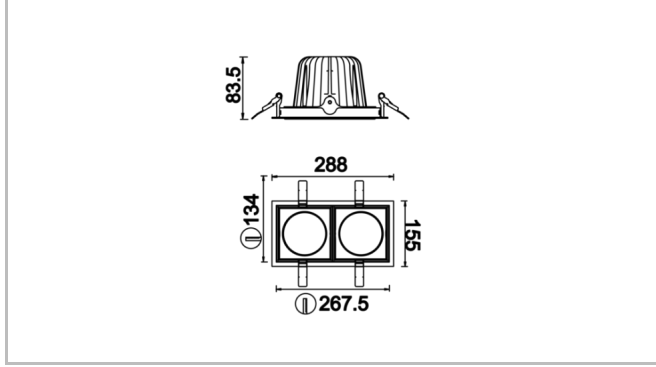

Parent I & II

PRT 028 015 052A 8030 10 30 CA 20 00

Sıva Altı Downlight & Spot Armatür

Armatür Grubu	Downlight & Spot
Montaj Tipi	Sıva Altı
Armatür Rengi	RAL 9010 - RAL 9005 - RAL 9006
Gövde	Dkp Sac
Optik	15° 30° 40° Reflektör & Şeffaf Difüzör
Işık Kaynağı	LED
Elektriksel Koruma Sınıfı	CLASS II
IP	20
IK	02
Çalışma Sıcaklığı	-20°C / +40°C
Işık Akısı	6760
Tüketim Gücü	52
Armatür Verimliliği	130 lm/W
Renkssel Geri Verim (CRI)	>80
Işık Renk Sıcaklığı (CCT)	2700K/3000K/4000K/6500K
Renk Toleransı	< 3 SDCM
Driver Tipi	On/Off
Driver Markası	Tridonic
LED Markası	Samsung
Giriş Gerilimi / Frekans	220-240 V AC 50/60 Hz
Güç Faktörü	>0.9
Surge	1kV
THD (AKIM)	>%20
LED ömrü	>50.000 saat
Opsiyon	On-Off / Dali / 1-10V / Acil Durum Kiti

Teknik Çizim

Fotometrik Eğri

www.atelaydinlatma.com

Parent I & II

PRT 028 015 052A 8030 10 30 CA 20 00

Sıva Altı Downlight & Spot Armatür

Sipariş Kodu	Ürün Kodu	Güç (W)	Işık Akısı (LM)	CRI	CCT (K)	Optik	Ölçüler (mm)
	PRT 028 015 052A 8030 10 30 CA 20 00	52	6760	>80	4000	30° Reflektör	288x155x83,5