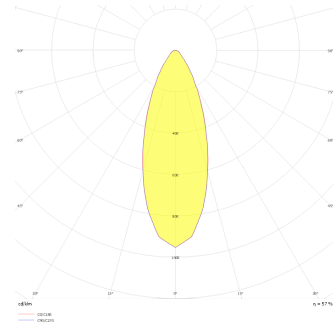

Fotometrik Eğri