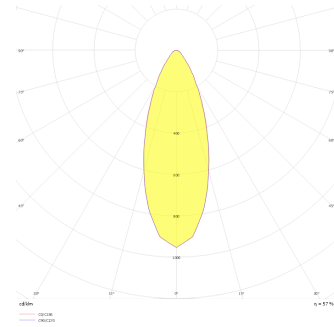

Fotometrik Eğri