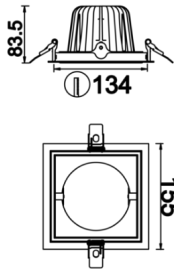

Teknik Çizim