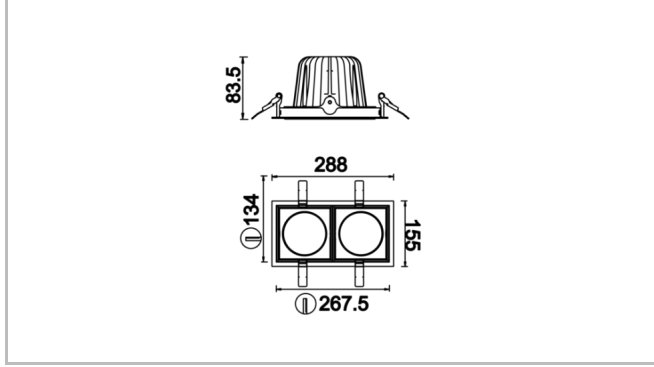

# Parent I & II

PRT 028 015 036A 8030 10 30 CA 20 00

Sıva Altı Downlight & Spot Armatür

<b>Armatür Grubu</b>	Downlight & Spot
<b>Montaj Tipi</b>	Sıva Altı
<b>Armatür Rengi</b>	RAL 9010 - RAL 9005 - RAL 9006
<b>Gövde</b>	Dkp Sac
<b>Optik</b>	15° 30° 40° Reflektör & Şeffaf Difüzör
<b>Işık Kaynağı</b>	LED
<b>Elektriksel Koruma Sınıfı</b>	CLASS II
<b>IP</b>	20
<b>IK</b>	02
<b>Çalışma Sıcaklığı</b>	-20°C / +40°C
<b>Işık Akısı</b>	4680
<b>Tüketim Gücü</b>	36
<b>Armatür Verimliliği</b>	130 lm/W
<b>Renkssel Geri Verim (CRI)</b>	>80
<b>Işık Renk Sıcaklığı (CCT)</b>	2700K/3000K/4000K/6500K
<b>Renk Toleransı</b>	< 3 SDCM
<b>Driver Tipi</b>	On/Off
<b>Driver Markası</b>	Tridonic
<b>LED Markası</b>	Samsung
<b>Giriş Gerilimi / Frekans</b>	220-240 V AC 50/60 Hz
<b>Güç Faktörü</b>	>0.9
<b>Surge</b>	1kV
<b>THD (AKIM)</b>	>%20
<b>LED ömrü</b>	>50.000 saat
<b>Opsiyon</b>	On-Off / Dali / 1-10V / Acil Durum Kiti

## Parent I & II

PRT 028 015 036A 8030 10 30 CA 20 00

Sıva Altı Downlight & Spot Armatür

Sipariş Kodu	Ürün Kodu	Güç (W)	Işık Akısı (LM)	CRI	CCT (K)	Optik	Ölçüler (mm)
	PRT 028 015 036A 8030 10 30 CA 20 00	36	4680	>80	4000	30° Reflektör	288x155x83,5