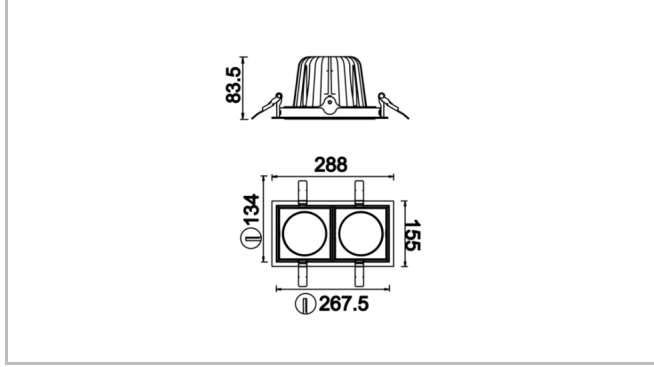

Parent I & II

PRT 015 015 033A 8040 10 30 CA 20 00

Sıva Altı Downlight & Spot Armatür

Armatür Grubu	Downlight & Spot
Montaj Tipi	Sıva Altı
Armatür Rengi	RAL 9010 - RAL 9005 - RAL 9006
Gövde	Dkp Sac
Optik	15° 30° 40° Reflektör & Şeffaf Difüzör
Işık Kaynağı	LED
Elektriksel Koruma Sınıfı	CLASS II
IP	20
IK	02
Çalışma Sıcaklığı	-20°C / +40°C
Işık Akısı	4500
Tüketim Gücü	33
Armatür Verimliliği	130 lm/W
Renkssel Geri Verim (CRI)	>80
Işık Renk Sıcaklığı (CCT)	2700K/3000K/4000K/6500K
Renk Toleransı	< 3 SDCM
Driver Tipi	On/Off
Driver Markası	Tridonic
LED Markası	Samsung
Giriş Gerilimi / Frekans	220-240 V AC 50/60 Hz
Güç Faktörü	>0.9
Surge	1kV
THD (AKIM)	>%20
LED ömrü	>50.000 saat
Opsiyon	On-Off / Dali / 1-10V / Acil Durum Kiti

Teknik Çizim

Fotometrik Eğri

www.atelaydinlatma.com

Parent I & II

PRT 015 015 033A 8040 10 30 CA 20 00

Sıva Altı Downlight & Spot Armatür

Sipariş Kodu	Ürün Kodu	Güç (W)	Işık Akısı (LM)	CRI	CCT (K)	Optik	Ölçüler (mm)
	PRT 015 015 033A 8040 10 30 CA 20 00	33	4500	>80	4000	30° Reflektör	155x155x83,5