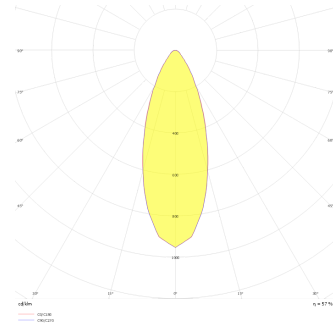

Parent I & II

PRT 015 015 033A 8040 10 30 CA 20 00

Sıva Altı Downlight & Spot Armatür

Armatür Grubu	Downlight & Spot
Montaj Tipi	Sıva Altı
Armatür Rengi	RAL 9010 - RAL 9005 - RAL 9006
Gövde	Dkp Sac
Optik	15° 30° 40° Reflektör & Şeffaf Difüzör
Işık Kaynağı	LED
Elektriksel Koruma Sınıfı	CLASS II
IP	20
IK	02
Çalışma Sıcaklığı	-20°C / +40°C
Işık Akısı	4500
Tüketim Gücü	33
Armatür Verimliliği	130 lm/W
Renkssel Geri Verim (CRI)	>80
Işık Renk Sıcaklığı (CCT)	2700K/3000K/4000K/6500K
Renk Toleransı	< 3 SDCM
Driver Tipi	On/Off
Driver Markası	Tridonic
LED Markası	Samsung
Giriş Gerilimi / Frekans	220-240 V AC 50/60 Hz
Güç Faktörü	>0.9
Surge	1kV
THD (AKIM)	>%20
LED ömrü	>50.000 saat
Opsiyon	On-Off / Dali / 1-10V / Acil Durum Kiti

Teknik Çizim

Fotometrik Eğri

www.atelaydinlatma.com

Parent I & II

PRT 015 015 033A 8040 10 30 CA 20 00

Sıva Altı Downlight & Spot Armatür

Sipariş Kodu	Ürün Kodu	Güç (W)	Işık Akısı (LM)	CRI	CCT (K)	Optik	Ölçüler (mm)
	PRT 015 015 033A 8040 10 30 CA 20 00	33	4500	>80	4000	30° Reflektör	155x155x83,5