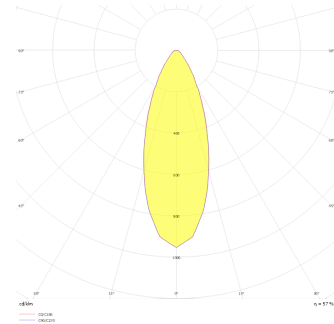

Parent I & II

PRT 015 015 033A 8040 10 30 CA 20 00

Sıva Altı Downlight & Spot Armatür

Armatür Grubu	Downlight & Spot
Montaj Tipi	Sıva Altı
Armatür Rengi	RAL 9010 - RAL 9005 - RAL 9006
Gövde	Dkp Sac
Optik	15° 30° 40° Reflektör & Şeffaf Difüzör
Işık Kaynağı	LED
Elektriksel Koruma Sınıfı	CLASS II
IP	20
IK	02
Çalışma Sıcaklığı	-20°C / +40°C
Işık Akısı	4500
Tüketim Gücü	33
Armatür Verimliliği	130 lm/W
Renkssel Geri Verim (CRI)	>80
Işık Renk Sıcaklığı (CCT)	2700K/3000K/4000K/6500K
Renk Toleransı	< 3 SDCM
Driver Tipi	On/Off
Driver Markası	Tridonic
LED Markası	Samsung
Giriş Gerilimi / Frekans	220-240 V AC 50/60 Hz
Güç Faktörü	>0.9
Surge	1kV
THD (AKIM)	>%20
LED ömrü	>50.000 saat
Opsiyon	On-Off / Dali / 1-10V / Acil Durum Kiti

Teknik Çizim

Fotometrik Eğri

www.atelaydinlatma.com

Parent I & II

PRT 015 015 033A 8040 10 30 CA 20 00

Sıva Altı Downlight & Spot Armatür

Sipariş Kodu	Ürün Kodu	Güç (W)	Işık Akısı (LM)	CRI	CCT (K)	Optik	Ölçüler (mm)
	PRT 015 015 033A 8040 10 30 CA 20 00	33	4500	>80	4000	30° Reflektör	155x155x83,5