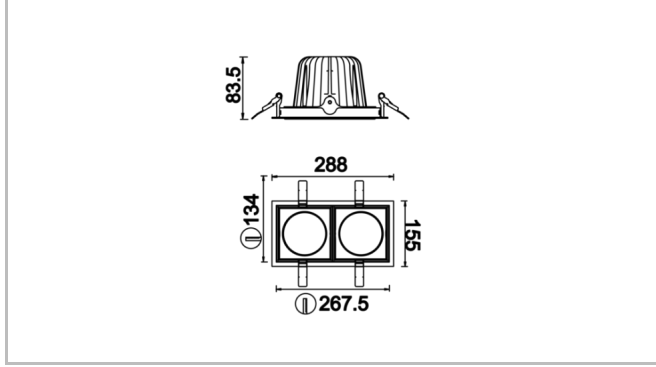

Parent I & II

PRT 015 015 033A 8040 10 30 CA 20 00

Sıva Altı Downlight & Spot Armatür

Armatür Grubu	Downlight & Spot
Montaj Tipi	Sıva Altı
Armatür Rengi	RAL 9010 - RAL 9005 - RAL 9006
Gövde	Dkp Sac
Optik	15° 30° 40° Reflektör & Şeffaf Difüzör
Işık Kaynağı	LED
Elektriksel Koruma Sınıfı	CLASS II
IP	20
IK	02
Çalışma Sıcaklığı	-20°C / +40°C
Işık Akısı	4500
Tüketim Gücü	33
Armatür Verimliliği	130 lm/W
Renkssel Geri Verim (CRI)	>80
Işık Renk Sıcaklığı (CCT)	2700K/3000K/4000K/6500K
Renk Toleransı	< 3 SDCM
Driver Tipi	On/Off
Driver Markası	Tridonic
LED Markası	Samsung
Giriş Gerilimi / Frekans	220-240 V AC 50/60 Hz
Güç Faktörü	>0.9
Surge	1kV
THD (AKIM)	>%20
LED ömrü	>50.000 saat
Opsiyon	On-Off / Dali / 1-10V / Acil Durum Kiti

Teknik Çizim

Fotometrik Eğri

www.atelaydinlatma.com

Parent I & II

PRT 015 015 033A 8040 10 30 CA 20 00

Sıva Altı Downlight & Spot Armatür

Sipariş Kodu	Ürün Kodu	Güç (W)	Işık Akısı (LM)	CRI	CCT (K)	Optik	Ölçüler (mm)
	PRT 015 015 033A 8040 10 30 CA 20 00	33	4500	>80	4000	30° Reflektör	155x155x83,5