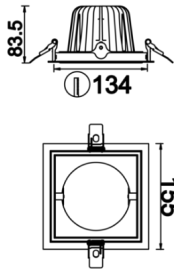

Parent I & II

PRT 015 015 033A 8040 10 30 CA 20 00

Sıva Altı Downlight & Spot Armatür

Armatür Grubu	Downlight & Spot
Montaj Tipi	Sıva Altı
Armatür Rengi	RAL 9010 - RAL 9005 - RAL 9006
Gövde	Dkp Sac
Optik	15° 30° 40° Reflektör & Şeffaf Difüzör
Işık Kaynağı	LED
Elektriksel Koruma Sınıfı	CLASS II
IP	20
IK	02
Çalışma Sıcaklığı	-20°C / +40°C
Işık Akısı	4500
Tüketim Gücü	33
Armatür Verimliliği	130 lm/W
Renkssel Geri Verim (CRI)	>80
Işık Renk Sıcaklığı (CCT)	2700K/3000K/4000K/6500K
Renk Toleransı	< 3 SDCM
Driver Tipi	On/Off
Driver Markası	Tridonic
LED Markası	Samsung
Giriş Gerilimi / Frekans	220-240 V AC 50/60 Hz
Güç Faktörü	>0.9
Surge	1kV
THD (AKIM)	>%20
LED ömrü	>50.000 saat
Opsiyon	On-Off / Dali / 1-10V / Acil Durum Kiti

Teknik Çizim

Fotometrik Eğri

www.atelaydinlatma.com

Parent I & II

PRT 015 015 033A 8040 10 30 CA 20 00

Sıva Altı Downlight & Spot Armatür

Sipariş Kodu	Ürün Kodu	Güç (W)	Işık Akısı (LM)	CRI	CCT (K)	Optik	Ölçüler (mm)
	PRT 015 015 033A 8040 10 30 CA 20 00	33	4500	>80	4000	30° Reflektör	155x155x83,5