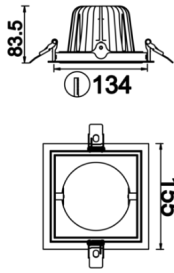

Parent I & II

PRT 015 015 033A 8040 10 30 CA 20 00

Sıva Altı Downlight & Spot Armatür

Armatür Grubu	Downlight & Spot
Montaj Tipi	Sıva Altı
Armatür Rengi	RAL 9010 - RAL 9005 - RAL 9006
Gövde	Dkp Sac
Optik	15° 30° 40° Reflektör & Şeffaf Difüzör
Işık Kaynağı	LED
Elektriksel Koruma Sınıfı	CLASS II
IP	20
IK	02
Çalışma Sıcaklığı	-20°C / +40°C
Işık Akısı	4500
Tüketim Gücü	33
Armatür Verimliliği	130 lm/W
Renkssel Geri Verim (CRI)	>80
Işık Renk Sıcaklığı (CCT)	2700K/3000K/4000K/6500K
Renk Toleransı	< 3 SDCM
Driver Tipi	On/Off
Driver Markası	Tridonic
LED Markası	Samsung
Giriş Gerilimi / Frekans	220-240 V AC 50/60 Hz
Güç Faktörü	>0.9
Surge	1kV
THD (AKIM)	>%20
LED ömrü	>50.000 saat
Opsiyon	On-Off / Dali / 1-10V / Acil Durum Kiti

Teknik Çizim

Fotometrik Eğri

www.atelaydinlatma.com

Parent I & II

PRT 015 015 033A 8040 10 30 CA 20 00

Sıva Altı Downlight & Spot Armatür

Sipariş Kodu	Ürün Kodu	Güç (W)	Işık Akısı (LM)	CRI	CCT (K)	Optik	Ölçüler (mm)
	PRT 015 015 033A 8040 10 30 CA 20 00	33	4500	>80	4000	30° Reflektör	155x155x83,5