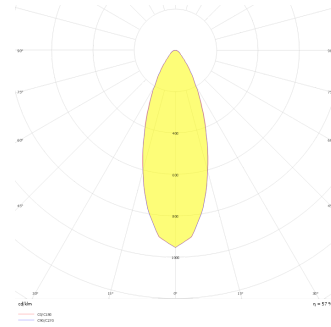

Parent I & II

PRT 015 015 026A 8040 10 30 CA 20 00

Sıva Altı Downlight & Spot Armatür

Armatür Grubu	Downlight & Spot
Montaj Tipi	Sıva Altı
Armatür Rengi	RAL 9010 - RAL 9005 - RAL 9006
Gövde	Dkp Sac
Optik	15° 30° 40° Reflektör & Şeffaf Difüzör
Işık Kaynağı	LED
Elektriksel Koruma Sınıfı	CLASS II
IP	20
IK	02
Çalışma Sıcaklığı	-20°C / +40°C
Işık Akısı	3380
Tüketim Gücü	26
Armatür Verimliliği	130 lm/W
Renkssel Geri Verim (CRI)	>80
Işık Renk Sıcaklığı (CCT)	2700K/3000K/4000K/6500K
Renk Toleransı	< 3 SDCM
Driver Tipi	On/Off
Driver Markası	Tridonic
LED Markası	Samsung
Giriş Gerilimi / Frekans	220-240 V AC 50/60 Hz
Güç Faktörü	>0.9
Surge	1kV
THD (AKIM)	>%20
LED ömrü	>50.000 saat
Opsiyon	On-Off / Dali / 1-10V / Acil Durum Kiti

Teknik Çizim

Fotometrik Eğri

www.atelaydinlatma.com

Parent I & II

PRT 015 015 026A 8040 10 30 CA 20 00

Sıva Altı Downlight & Spot Armatür

Sipariş Kodu	Ürün Kodu	Güç (W)	Işık Akısı (LM)	CRI	CCT (K)	Optik	Ölçüler (mm)
13503573	PRT 015 015 026A 8040 10 30 CA 20 00	26	3380	>80	4000	30° Reflektör	155x155x83,5