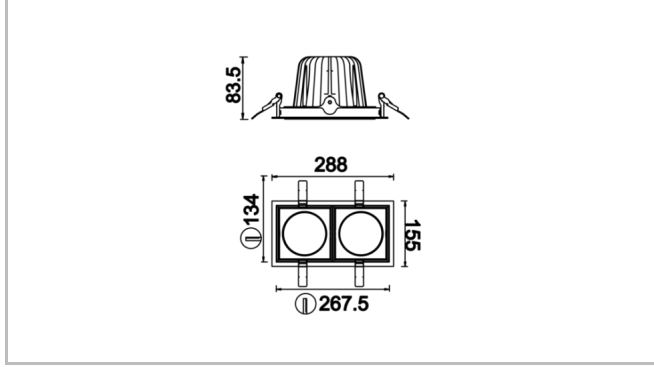

Parent I & II

PRT 015 015 026A 8040 10 30 CA 20 00

Sıva Altı Downlight & Spot Armatür

Armatür Grubu	Downlight & Spot
Montaj Tipi	Sıva Altı
Armatür Rengi	RAL 9010 - RAL 9005 - RAL 9006
Gövde	Dkp Sac
Optik	15° 30° 40° Reflektör & Şeffaf Difüzör
Işık Kaynağı	LED
Elektriksel Koruma Sınıfı	CLASS II
IP	20
IK	02
Çalışma Sıcaklığı	-20°C / +40°C
Işık Akısı	3380
Tüketim Gücü	26
Armatür Verimliliği	130 lm/W
Renkssel Geri Verim (CRI)	>80
Işık Renk Sıcaklığı (CCT)	2700K/3000K/4000K/6500K
Renk Toleransı	< 3 SDCM
Driver Tipi	On/Off
Driver Markası	Tridonic
LED Markası	Samsung
Giriş Gerilimi / Frekans	220-240 V AC 50/60 Hz
Güç Faktörü	>0.9
Surge	1kV
THD (AKIM)	>%20
LED ömrü	>50.000 saat
Opsiyon	On-Off / Dali / 1-10V / Acil Durum Kiti

Teknik Çizim

Fotometrik Eğri

www.atelaydinlatma.com

Parent I & II

PRT 015 015 026A 8040 10 30 CA 20 00

Sıva Altı Downlight & Spot Armatür

Sipariş Kodu	Ürün Kodu	Güç (W)	Işık Akısı (LM)	CRI	CCT (K)	Optik	Ölçüler (mm)
13503573	PRT 015 015 026A 8040 10 30 CA 20 00	26	3380	>80	4000	30° Reflektör	155x155x83,5