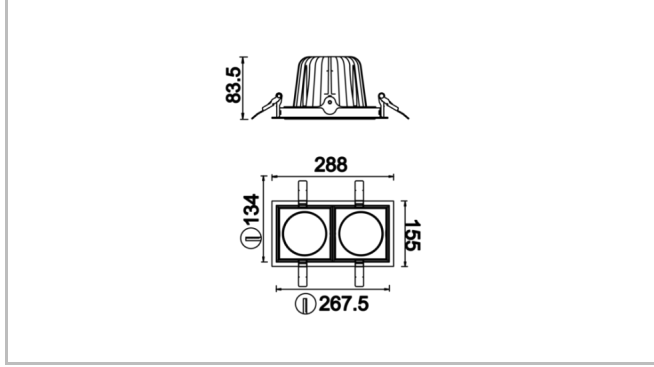

## Parent I & II

PRT 015 015 026A 8040 10 30 CA 20 00

Sıva Altı Downlight & Spot Armatür

| Sipariş Kodu | Ürün Kodu                            | Güç (W) | Işık Akısı (LM) | CRI | CCT (K) | Optik         | Ölçüler (mm) |
|--------------|--------------------------------------|---------|-----------------|-----|---------|---------------|--------------|
| 13503573     | PRT 015 015 026A 8040 10 30 CA 20 00 | 26      | 3380            | >80 | 4000    | 30° Reflektör | 155x155x83,5 |