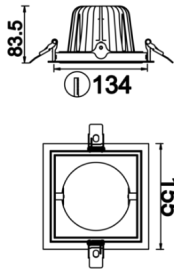

Parent I & II

PRT 015 015 026A 8040 10 30 CA 20 00

Sıva Altı Downlight & Spot Armatür

Armatür Grubu	Downlight & Spot
Montaj Tipi	Sıva Altı
Armatür Rengi	RAL 9010 - RAL 9005 - RAL 9006
Gövde	Dkp Sac
Optik	15° 30° 40° Reflektör & Şeffaf Difüzör
Işık Kaynağı	LED
Elektriksel Koruma Sınıfı	CLASS II
IP	20
IK	02
Çalışma Sıcaklığı	-20°C / +40°C
Işık Akısı	3380
Tüketim Gücü	26
Armatür Verimliliği	130 lm/W
Renkssel Geri Verim (CRI)	>80
Işık Renk Sıcaklığı (CCT)	2700K/3000K/4000K/6500K
Renk Toleransı	< 3 SDCM
Driver Tipi	On/Off
Driver Markası	Tridonic
LED Markası	Samsung
Giriş Gerilimi / Frekans	220-240 V AC 50/60 Hz
Güç Faktörü	>0.9
Surge	1kV
THD (AKIM)	>%20
LED ömrü	>50.000 saat
Opsiyon	On-Off / Dali / 1-10V / Acil Durum Kiti

Teknik Çizim

Fotometrik Eğri

www.atelaydinlatma.com

Parent I & II

PRT 015 015 026A 8040 10 30 CA 20 00

Sıva Altı Downlight & Spot Armatür

Sipariş Kodu	Ürün Kodu	Güç (W)	Işık Akısı (LM)	CRI	CCT (K)	Optik	Ölçüler (mm)
13503573	PRT 015 015 026A 8040 10 30 CA 20 00	26	3380	>80	4000	30° Reflektör	155x155x83,5