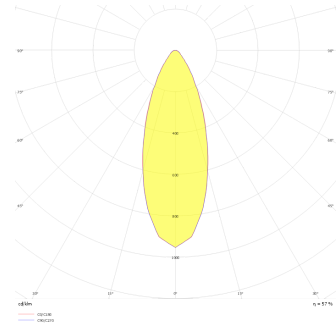

Fotometrik Eğri