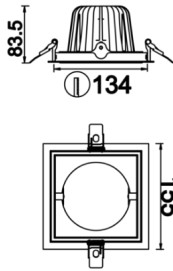

Parent I & II

PRT 015 015 018A 8040 10 30 CA 20 00

Sıva Altı Downlight & Spot Armatür

Armatür Grubu	Downlight & Spot
Montaj Tipi	Sıva Altı
Armatür Rengi	RAL 9010 - RAL 9005 - RAL 9006
Gövde	Dkp Sac
Optik	15° 30° 40° Reflektör & Şeffaf Difüzör
Işık Kaynağı	LED
Elektriksel Koruma Sınıfı	CLASS II
IP	20
IK	02
Çalışma Sıcaklığı	-20°C / +40°C
Işık Akısı	2340
Tüketim Gücü	18
Armatür Verimliliği	130 lm/W
Renkssel Geri Verim (CRI)	>80
Işık Renk Sıcaklığı (CCT)	2700K/3000K/4000K/6500K
Renk Toleransı	< 3 SDCM
Driver Tipi	On/Off
Driver Markası	Tridonic
LED Markası	Samsung
Giriş Gerilimi / Frekans	220-240 V AC 50/60 Hz
Güç Faktörü	>0.9
Surge	1kV
THD (AKIM)	>%20
LED ömrü	>50.000 saat
Opsiyon	On-Off / Dali / 1-10V / Acil Durum Kiti

Teknik Çizim

Fotometrik Eğri

www.atelaydinlatma.com

Parent I & II

PRT 015 015 018A 8040 10 30 CA 20 00

Sıva Altı Downlight & Spot Armatür

Sipariş Kodu	Ürün Kodu	Güç (W)	Işık Akısı (LM)	CRI	CCT (K)	Optik	Ölçüler (mm)
13503938	PRT 015 015 018A 8040 10 30 CA 20 00	18	2340	>80	4000	30° Reflektör	155x155x83,5