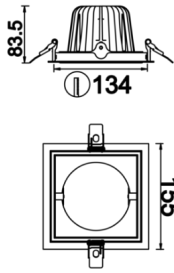

Parent I & II

PRT 015 015 018A 8040 10 30 CA 20 00

Sıva Altı Downlight & Spot Armatür

Armatür Grubu	Downlight & Spot
Montaj Tipi	Sıva Altı
Armatür Rengi	RAL 9010 - RAL 9005 - RAL 9006
Gövde	Dkp Sac
Optik	15° 30° 40° Reflektör & Şeffaf Difüzör
Işık Kaynağı	LED
Elektriksel Koruma Sınıfı	CLASS II
IP	20
IK	02
Çalışma Sıcaklığı	-20°C / +40°C
Işık Akısı	2340
Tüketim Gücü	18
Armatür Verimliliği	130 lm/W
Renkssel Geri Verim (CRI)	>80
Işık Renk Sıcaklığı (CCT)	2700K/3000K/4000K/6500K
Renk Toleransı	< 3 SDCM
Driver Tipi	On/Off
Driver Markası	Tridonic
LED Markası	Samsung
Giriş Gerilimi / Frekans	220-240 V AC 50/60 Hz
Güç Faktörü	>0.9
Surge	1kV
THD (AKIM)	>%20
LED ömrü	>50.000 saat
Opsiyon	On-Off / Dali / 1-10V / Acil Durum Kiti

Teknik Çizim

Fotometrik Eğri

www.atelaydinlatma.com

Parent I & II

PRT 015 015 018A 8040 10 30 CA 20 00

Sıva Altı Downlight & Spot Armatür

Sipariş Kodu	Ürün Kodu	Güç (W)	Işık Akısı (LM)	CRI	CCT (K)	Optik	Ölçüler (mm)
13503938	PRT 015 015 018A 8040 10 30 CA 20 00	18	2340	>80	4000	30° Reflektör	155x155x83,5