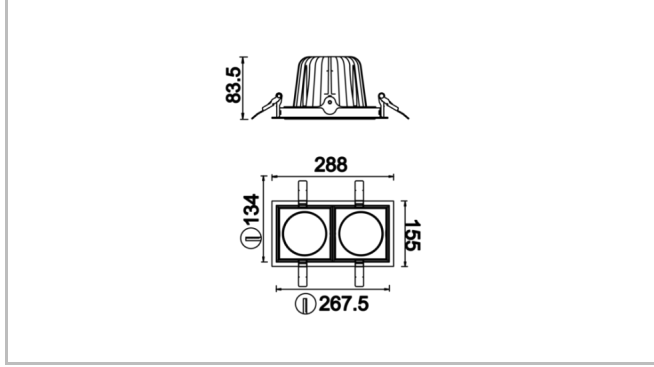

Parent I & II

PRT 015 015 018A 8040 10 30 CA 20 00

Sıva Altı Downlight & Spot Armatür

Armatür Grubu	Downlight & Spot
Montaj Tipi	Sıva Altı
Armatür Rengi	RAL 9010 - RAL 9005 - RAL 9006
Gövde	Dkp Sac
Optik	15° 30° 40° Reflektör & Şeffaf Difüzör
Işık Kaynağı	LED
Elektriksel Koruma Sınıfı	CLASS II
IP	20
IK	02
Çalışma Sıcaklığı	-20°C / +40°C
Işık Akısı	2340
Tüketim Gücü	18
Armatür Verimliliği	130 lm/W
Renkssel Geri Verim (CRI)	>80
Işık Renk Sıcaklığı (CCT)	2700K/3000K/4000K/6500K
Renk Toleransı	< 3 SDCM
Driver Tipi	On/Off
Driver Markası	Tridonic
LED Markası	Samsung
Giriş Gerilimi / Frekans	220-240 V AC 50/60 Hz
Güç Faktörü	>0.9
Surge	1kV
THD (AKIM)	>%20
LED ömrü	>50.000 saat
Opsiyon	On-Off / Dali / 1-10V / Acil Durum Kiti

Teknik Çizim

Fotometrik Eğri

www.atelaydinlatma.com

Parent I & II

PRT 015 015 018A 8040 10 30 CA 20 00

Sıva Altı Downlight & Spot Armatür

Sipariş Kodu	Ürün Kodu	Güç (W)	Işık Akısı (LM)	CRI	CCT (K)	Optik	Ölçüler (mm)
13503938	PRT 015 015 018A 8040 10 30 CA 20 00	18	2340	>80	4000	30° Reflektör	155x155x83,5