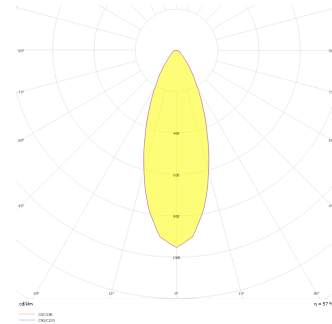

Parent I & II

PRT 015 015 018A 8040 10 30 CA 20 00

Sıva Altı Downlight & Spot Armatür

Armatür Grubu	Downlight & Spot
Montaj Tipi	Sıva Altı
Armatür Rengi	RAL 9010 - RAL 9005 - RAL 9006
Gövde	Dkp Sac
Optik	15° 30° 40° Reflektör & Şeffaf Difüzör
Işık Kaynağı	LED
Elektriksel Koruma Sınıfı	CLASS II
IP	20
IK	02
Çalışma Sıcaklığı	-20°C / +40°C
Işık Akısı	2340
Tüketim Gücü	18
Armatür Verimliliği	130 lm/W
Renkssel Geri Verim (CRI)	>80
Işık Renk Sıcaklığı (CCT)	2700K/3000K/4000K/6500K
Renk Toleransı	< 3 SDCM
Driver Tipi	On/Off
Driver Markası	Tridonic
LED Markası	Samsung
Giriş Gerilimi / Frekans	220-240 V AC 50/60 Hz
Güç Faktörü	>0.9
Surge	1kV
THD (AKIM)	>%20
LED ömrü	>50.000 saat
Opsiyon	On-Off / Dali / 1-10V / Acil Durum Kiti

Teknik Çizim

Fotometrik Eğri

www.atelaydinlatma.com

Parent I & II

PRT 015 015 018A 8040 10 30 CA 20 00

Sıva Altı Downlight & Spot Armatür

Sipariş Kodu	Ürün Kodu	Güç (W)	Işık Akısı (LM)	CRI	CCT (K)	Optik	Ölçüler (mm)
13503938	PRT 015 015 018A 8040 10 30 CA 20 00	18	2340	>80	4000	30° Reflektör	155x155x83,5