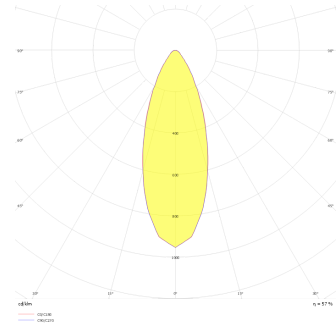

Parent I & II

PRT 015 015 018A 8040 10 30 CA 20 00

Sıva Altı Downlight & Spot Armatür

Armatür Grubu	Downlight & Spot
Montaj Tipi	Sıva Altı
Armatür Rengi	RAL 9010 - RAL 9005 - RAL 9006
Gövde	Dkp Sac
Optik	15° 30° 40° Reflektör & Şeffaf Difüzör
Işık Kaynağı	LED
Elektriksel Koruma Sınıfı	CLASS II
IP	20
IK	02
Çalışma Sıcaklığı	-20°C / +40°C
Işık Akısı	2340
Tüketim Gücü	18
Armatür Verimliliği	130 lm/W
Renkssel Geri Verim (CRI)	>80
Işık Renk Sıcaklığı (CCT)	2700K/3000K/4000K/6500K
Renk Toleransı	< 3 SDCM
Driver Tipi	On/Off
Driver Markası	Tridonic
LED Markası	Samsung
Giriş Gerilimi / Frekans	220-240 V AC 50/60 Hz
Güç Faktörü	>0.9
Surge	1kV
THD (AKIM)	>%20
LED ömrü	>50.000 saat
Opsiyon	On-Off / Dali / 1-10V / Acil Durum Kiti

Teknik Çizim

Fotometrik Eğri

www.atelaydinlatma.com

Parent I & II

PRT 015 015 018A 8040 10 30 CA 20 00

Sıva Altı Downlight & Spot Armatür

Sipariş Kodu	Ürün Kodu	Güç (W)	Işık Akısı (LM)	CRI	CCT (K)	Optik	Ölçüler (mm)
13503938	PRT 015 015 018A 8040 10 30 CA 20 00	18	2340	>80	4000	30° Reflektör	155x155x83,5