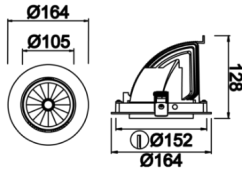

Helix

HLX 019 013 033A 8040 10 30 SD 20 00

Sıva Altı Downlight & Spot Armatür

Armatür Grubu	Downlight & Spot
Montaj Tipi	Sıva Altı
Armatür Rengi	RAL 9010 - RAL 9005 - RAL 9006
Gövde	Alüminyum Enjeksiyon □
Optik	15° 30° 40° Reflektör
Işık Kaynağı	LED
Elektriksel Koruma Sınıfı	CLASS II
IP	20
IK	02
Çalışma Sıcaklığı	-20°C / +40°C
Işık Akısı	4500
Tüketim Gücü	33
Armatür Verimliliği	130 lm/W
Renkset Geri Verim (CRI)	>80
Işık Renk Sıcaklığı (CCT)	2700K/3000K/4000K/6500K
Renk Toleransı	< 3 SDCM
Driver Tipi	On/Off
Driver Markası	Tridonic
LED Markası	Samsung
Giriş Gerilimi / Frekans	220-240 V AC 50/60 Hz
Güç Faktörü	>0.9
Surge	1kV
THD (AKIM)	>%20
LED ömrü	>100.000 saat
Opsiyon	On-Off / Dali / 1-10V / Acil Durum Kiti

Teknik Çizim

Fotometrik Eğri

www.atelaydinlatma.com

Helix

HLX 019 013 033A 8040 10 30 SD 20 00

Sıva Altı Downlight & Spot Armatür

Teknik Çizim

Sipariş Kodu	Ürün Kodu	Güç (W)	Işık Akısı (LM)	CRI	CCT (K)	Optik	Ölçüler (mm)
13002543	HLX 019 013 033A 8040 10 30 SD 20 00	33	4500	>80	4000	30° Reflektör	Ø164x128