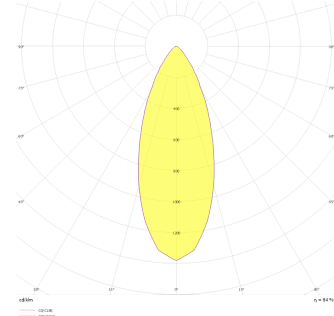

Teknik Çizim

Fotometrik Eğri

www.atelaydinlatma.com

Helix

HLX 019 013 033A 8040 10 30 SD 20 00

Sıva Altı Downlight & Spot Armatür

Teknik Çizim

Sipariş Kodu	Ürün Kodu	Güç (W)	Işık Akısı (LM)	CRI	CCT (K)	Optik	Ölçüler (mm)
13002543	HLX 019 013 033A 8040 10 30 SD 20 00	33	4500	>80	4000	30° Reflektör	Ø164x128