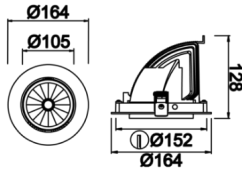

Helix

HLX 019 013 033A 8040 10 30 SD 20 00

Sıva Altı Downlight & Spot Armatür

Armatür Grubu	Downlight & Spot
Montaj Tipi	Sıva Altı
Armatür Rengi	RAL 9010 - RAL 9005 - RAL 9006
Gövde	Alüminyum Enjeksiyon
Optik	15° 30° 40° Reflektör
Işık Kaynağı	LED
Elektriksel Koruma Sınıfı	CLASS II
IP	20
IK	02
Çalışma Sıcaklığı	-20°C / +40°C
Işık Akısı	4500
Tüketim Gücü	33
Armatür Verimliliği	130 lm/W
Renkset Geri Verim (CRI)	>80
Işık Renk Sıcaklığı (CCT)	2700K/3000K/4000K/6500K
Renk Toleransı	< 3 SDCM
Driver Tipi	On/Off
Driver Markası	Tridonic
LED Markası	Samsung
Giriş Gerilimi / Frekans	220-240 V AC 50/60 Hz
Güç Faktörü	>0.9
Surge	1kV
THD (AKIM)	>%20
LED ömrü	>100.000 saat
Opsiyon	On-Off / Dali / 1-10V / Acil Durum Kiti

Teknik Çizim

Fotometrik Eğri

www.atelaydinlatma.com

Helix

HLX 019 013 033A 8040 10 30 SD 20 00

Sıva Altı Downlight & Spot Armatür

Teknik Çizim

Sipariş Kodu	Ürün Kodu	Güç (W)	Işık Akısı (LM)	CRI	CCT (K)	Optik	Ölçüler (mm)
13002543	HLX 019 013 033A 8040 10 30 SD 20 00	33	4500	>80	4000	30° Reflektör	Ø164x128