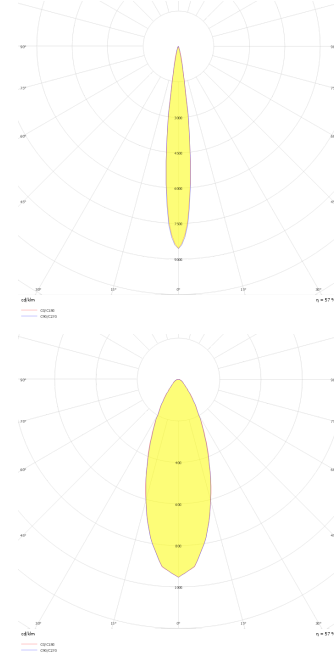

Helix

HLX 019 013 033A 8040 10 30 SD 20 00

Sıva Altı Downlight & Spot Armatür

Armatür Grubu	Downlight & Spot
Montaj Tipi	Sıva Altı
Armatür Rengi	RAL 9010 - RAL 9005 - RAL 9006
Gövde	Alüminyum Enjeksiyon
Optik	15° 30° 40° Reflektör
Işık Kaynağı	LED
Elektriksel Koruma Sınıfı	CLASS II
IP	20
IK	02
Çalışma Sıcaklığı	-20°C / +40°C
Işık Akısı	4500
Tüketim Gücü	33
Armatür Verimliliği	130 lm/W
Renkset Geri Verim (CRI)	>80
Işık Renk Sıcaklığı (CCT)	2700K/3000K/4000K/6500K
Renk Toleransı	< 3 SDCM
Driver Tipi	On/Off
Driver Markası	Tridonic
LED Markası	Samsung
Giriş Gerilimi / Frekans	220-240 V AC 50/60 Hz
Güç Faktörü	>0.9
Surge	1kV
THD (AKIM)	>%20
LED ömrü	>100.000 saat
Opsiyon	On-Off / Dali / 1-10V / Acil Durum Kiti

Teknik Çizim

Fotometrik Eğri

www.atelaydinlatma.com

Helix

HLX 019 013 033A 8040 10 30 SD 20 00

Sıva Altı Downlight & Spot Armatür

Teknik Çizim

Sipariş Kodu	Ürün Kodu	Güç (W)	Işık Akısı (LM)	CRI	CCT (K)	Optik	Ölçüler (mm)
13002543	HLX 019 013 033A 8040 10 30 SD 20 00	33	4500	>80	4000	30° Reflektör	Ø164x128