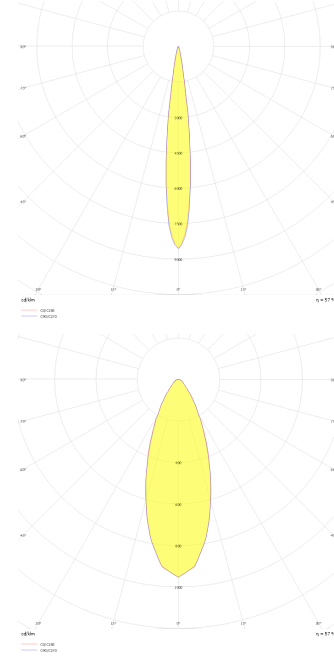

Helix

HLX 019 013 033A 8040 10 30 SD 20 00

Sıva Altı Downlight & Spot Armatür

Armatür Grubu	Downlight & Spot
Montaj Tipi	Sıva Altı
Armatür Rengi	RAL 9010 - RAL 9005 - RAL 9006
Gövde	Alüminyum Enjeksiyon □
Optik	15° 30° 40° Reflektör
Işık Kaynağı	LED
Elektriksel Koruma Sınıfı	CLASS II
IP	20
IK	02
Çalışma Sıcaklığı	-20°C / +40°C
Işık Akısı	4500
Tüketim Gücü	33
Armatür Verimliliği	130 lm/W
Renkset Geri Verim (CRI)	>80
Işık Renk Sıcaklığı (CCT)	2700K/3000K/4000K/6500K
Renk Toleransı	< 3 SDCM
Driver Tipi	On/Off
Driver Markası	Tridonic
LED Markası	Samsung
Giriş Gerilimi / Frekans	220-240 V AC 50/60 Hz
Güç Faktörü	>0.9
Surge	1kV
THD (AKIM)	>%20
LED ömrü	>100.000 saat
Opsiyon	On-Off / Dali / 1-10V / Acil Durum Kiti

Teknik Çizim

Fotometrik Eğri

www.atelaydinlatma.com

Helix

HLX 019 013 033A 8040 10 30 SD 20 00

Sıva Altı Downlight & Spot Armatür

Teknik Çizim

Sipariş Kodu	Ürün Kodu	Güç (W)	Işık Akısı (LM)	CRI	CCT (K)	Optik	Ölçüler (mm)
13002543	HLX 019 013 033A 8040 10 30 SD 20 00	33	4500	>80	4000	30° Reflektör	Ø164x128