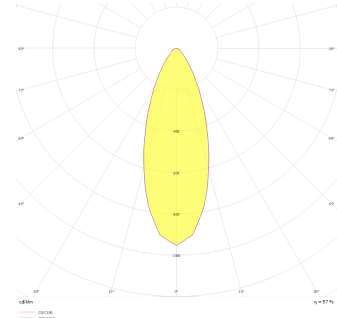

Sturdy S

STR 008 006 013A 9040 10 30 SD 65 00

Sıva Altı Downlight & Spot Armatür

Armatür Grubu	Downlight & Spot
Montaj Tipi	Sıva Altı
Armatür Rengi	RAL 9010 - RAL 9005
Gövde	Alüminyum Enjeksiyon
Optik	30° Reflektör
Işık Kaynağı	LED
Elektriksel Koruma Sınıfı	CLASS II
IP	65
IK	02
Çalışma Sıcaklığı	-20°C / +40°C
Işık Akısı	1040
Tüketim Gücü	13
Armatür Verimliliği	80 lm/W
Renksel Geri Verim (CRI)	>80
Işık Renk Sıcaklığı (CCT)	2700K/3000K/4000K/6500K
Renk Toleransı	< 3 SDCM
Driver Tipi	On/Off
Driver Markası	Tridonic
LED Markası	Samsung
Giriş Gerilimi / Frekans	220-240 V AC 50/60 Hz
Güç Faktörü	>0.9
Surge	1kV
THD (AKIM)	>%20
LED ömrü	>100.000 saat
Opsiyon	On-Off / Dali / 1-10V / Acil Durum Kitli

Teknik Çizim

Fotometrik Eğri

Sipariş Kodu	Ürün Kodu	Güç (W)	Işık Akısı (LM)	CRI	CCT (K)	Optik	Ölçüler (mm)
13004150	STR 008 006 013A 9040 10 30 SD 65 00	13	1040	>80	4000	30° Reflektör	Ø80x60

www.atelaydinlatma.com