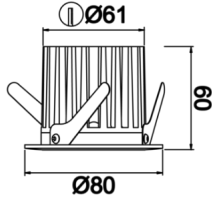

Sturdy S

STR 008 006 013A 9040 10 30 SD 65 00

Sıva Altı Downlight & Spot Armatür

Armatür Grubu	Downlight & Spot
Montaj Tipi	Sıva Altı
Armatür Rengi	RAL 9010 - RAL 9005
Gövde	Alüminyum Enjeksiyon
Optik	30° Reflektör
Işık Kaynağı	LED
Elektriksel Koruma Sınıfı	CLASS II
IP	65
IK	02
Çalışma Sıcaklığı	-20°C / +40°C
Işık Akısı	1040
Tüketim Gücü	13
Armatür Verimliliği	80 lm/W
Renksel Geri Verim (CRI)	>80
Işık Renk Sıcaklığı (CCT)	2700K/3000K/4000K/6500K
Renk Toleransı	< 3 SDCM
Driver Tipi	On/Off
Driver Markası	Tridonic
LED Markası	Samsung
Giriş Gerilimi / Frekans	220-240 V AC 50/60 Hz
Güç Faktörü	>0.9
Surge	1kV
THD (AKIM)	>%20
LED ömrü	>100.000 saat
Opsiyon	On-Off / Dali / 1-10V / Acil Durum Kitli

Teknik Çizim

Fotometrik Eğri

Sipariş Kodu	Ürün Kodu	Güç (W)	Işık Akısı (LM)	CRI	CCT (K)	Optik	Ölçüler (mm)
13004150	STR 008 006 013A 9040 10 30 SD 65 00	13	1040	>80	4000	30° Reflektör	Ø80x60

www.atelaydinlatma.com