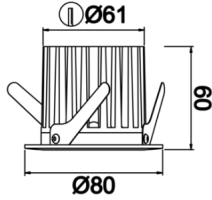

Sturdy S

STR 008 006 009A 9040 10 30 SD 65 00

Sıva Altı Downlight & Spot Armatür

Armatür Grubu	Downlight & Spot
Montaj Tipi	Sıva Altı
Armatür Rengi	RAL 9010 - RAL 9005
Gövde	Alüminyum Enjeksiyon
Optik	30° Reflektör
Işık Kaynağı	LED
Elektriksel Koruma Sınıfı	CLASS II
IP	65
IK	02
Çalışma Sıcaklığı	-20°C / +40°C
Işık Akısı	720
Tüketim Gücü	9
Armatür Verimliliği	80 lm/W
Renksel Geri Verim (CRI)	>80
Işık Renk Sıcaklığı (CCT)	2700K/3000K/4000K/6500K
Renk Toleransı	< 3 SDCM
Driver Tipi	On/Off
Driver Markası	Tridonic
LED Markası	Samsung
Giriş Gerilimi / Frekans	220-240 V AC 50/60 Hz
Güç Faktörü	>0.9
Surge	1kV
THD (AKIM)	>%20
LED ömrü	>100.000 saat
Opsiyon	On-Off / Dali / 1-10V / Acil Durum Kitli

Teknik Çizim

Fotometrik Eğri

Sipariş Kodu	Ürün Kodu	Güç (W)	Işık Akısı (LM)	CRI	CCT (K)	Optik	Ölçüler (mm)
13003920	STR 008 006 009A 9040 10 30 SD 65 00	9	720	>80	4000	30° Reflektör	Ø80x60

www.atelaydinlatma.com