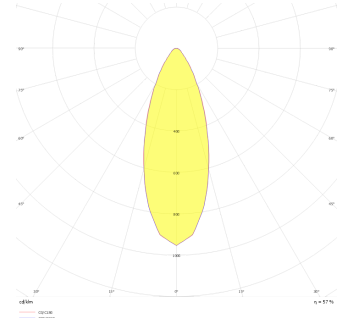

Sturdy S

STR 008 006 009A 9040 10 30 SD 65 00

Sıva Altı Downlight & Spot Armatür

Armatür Grubu	Downlight & Spot
Montaj Tipi	Sıva Altı
Armatür Rengi	RAL 9010 - RAL 9005
Gövde	Alüminyum Enjeksiyon
Optik	30° Reflektör
Işık Kaynağı	LED
Elektriksel Koruma Sınıfı	CLASS II
IP	65
IK	02
Çalışma Sıcaklığı	-20°C / +40°C
Işık Akısı	720
Tüketim Gücü	9
Armatür Verimliliği	80 lm/W
Renksel Geri Verim (CRI)	>80
Işık Renk Sıcaklığı (CCT)	2700K/3000K/4000K/6500K
Renk Toleransı	< 3 SDCM
Driver Tipi	On/Off
Driver Markası	Tridonic
LED Markası	Samsung
Giriş Gerilimi / Frekans	220-240 V AC 50/60 Hz
Güç Faktörü	>0.9
Surge	1kV
THD (AKIM)	>%20
LED ömrü	>100.000 saat
Opsiyon	On-Off / Dali / 1-10V / Acil Durum Kitli

Teknik Çizim

Fotometrik Eğri

Sipariş Kodu	Ürün Kodu	Güç (W)	Işık Akısı (LM)	CRI	CCT (K)	Optik	Ölçüler (mm)
13003920	STR 008 006 009A 9040 10 30 SD 65 00	9	720	>80	4000	30° Reflektör	Ø80x60

www.atelaydinlatma.com