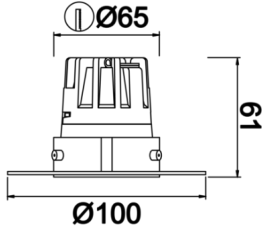

Wina S TS

WIN 005 005 008T 8040 10 36 LN 44 TS

Sıva Altı Downlight & Spot Armatür

Armatür Grubu	Downlight & Spot
Montaj Tipi	Sıva Altı
Armatür Rengi	RAL 9005 - RAL 9016
Gövde	Alüminyum Ekstrüzyon
Optik	15° 24° 36° Reflektör ve Şeffaf Difüzör
Işık Kaynağı	LED
Elektriksel Koruma Sınıfı	CLASS II
IP	44
IK	02
Çalışma Sıcaklığı	-20°C / +40°C
Işık Akısı	800
Tüketim Gücü	8
Armatür Verimliliği	100 lm/W
Renkset Geri Verim (CRI)	>80
Işık Renk Sıcaklığı (CCT)	2700K/3000K/4000K/6500K
Renk Toleransı	< 3 SDCM
Driver Tipi	On/Off
Driver Markası	Tridonic
LED Markası	Samsung
Giriş Gerilimi / Frekans	220-240 V AC 50/60 Hz
Güç Faktörü	>0.9
Surge	1kV
THD (AKIM)	>%20
LED ömrü	>100.000 saat
Opsiyon	On-Off / Dali / 1-10V / Acil Durum Kiti

Teknik Çizim

Fotometrik Eğri

Sipariş Kodu	Ürün Kodu	Güç (W)	Işık Akısı (LM)	CRI	CCT (K)	Optik	Ölçüler (mm)
	WIN 005 005 008T 8040 10 36 LN 44 TS	8	800	>80	4000	36° Reflektör	Ø83

www.atelaydinlatma.com