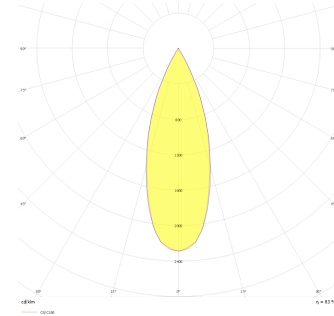

Wina S TS

WIN 005 005 008T 8040 10 36 LN 44 TS

Sıva Altı Downlight & Spot Armatür

Armatür Grubu	Downlight & Spot
Montaj Tipi	Sıva Altı
Armatür Rengi	RAL 9005 - RAL 9016
Gövde	Alüminyum Ekstrüzyon
Optik	15° 24° 36° Reflektör ve Şeffaf Difüzör
Işık Kaynağı	LED
Elektriksel Koruma Sınıfı	CLASS II
IP	44
IK	02
Çalışma Sıcaklığı	-20°C / +40°C
Işık Akısı	800
Tüketim Gücü	8
Armatür Verimliliği	100 lm/W
Renkset Geri Verim (CRI)	>80
Işık Renk Sıcaklığı (CCT)	2700K/3000K/4000K/6500K
Renk Toleransı	< 3 SDCM
Driver Tipi	On/Off
Driver Markası	Tridonic
LED Markası	Samsung
Giriş Gerilimi / Frekans	220-240 V AC 50/60 Hz
Güç Faktörü	>0.9
Surge	1kV
THD (AKIM)	>%20
LED ömrü	>100.000 saat
Opsiyon	On-Off / Dali / 1-10V / Acil Durum Kiti

Teknik Çizim

Fotometrik Eğri

Sipariş Kodu	Ürün Kodu	Güç (W)	Işık Akısı (LM)	CRI	CCT (K)	Optik	Ölçüler (mm)
	WIN 005 005 008T 8040 10 36 LN 44 TS	8	800	>80	4000	36° Reflektör	Ø83

www.atelaydinlatma.com