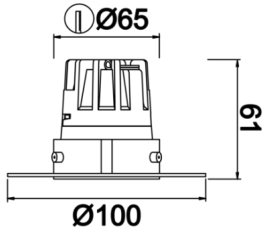

Wina S TS

WIN 005 005 008T 8040 10 36 LN 44 TS

Sıva Altı Downlight & Spot Armatür

Armatür Grubu	Downlight & Spot
Montaj Tipi	Sıva Altı
Armatür Rengi	RAL 9005 - RAL 9016
Gövde	Alüminyum Ekstrüzyon
Optik	15° 24° 36° Reflektör ve Şeffaf Difüzör
Işık Kaynağı	LED
Elektriksel Koruma Sınıfı	CLASS II
IP	44
IK	02
Çalışma Sıcaklığı	-20°C / +40°C
Işık Akısı	800
Tüketim Gücü	8
Armatür Verimliliği	100 lm/W
Renkset Geri Verim (CRI)	>80
Işık Renk Sıcaklığı (CCT)	2700K/3000K/4000K/6500K
Renk Toleransı	< 3 SDCM
Driver Tipi	On/Off
Driver Markası	Tridonic
LED Markası	Samsung
Giriş Gerilimi / Frekans	220-240 V AC 50/60 Hz
Güç Faktörü	>0.9
Surge	1kV
THD (AKIM)	>%20
LED ömrü	>100.000 saat
Opsiyon	On-Off / Dali / 1-10V / Acil Durum Kiti

Teknik Çizim

Fotometrik Eğri

Sipariş Kodu	Ürün Kodu	Güç (W)	Işık Akısı (LM)	CRI	CCT (K)	Optik	Ölçüler (mm)
	WIN 005 005 008T 8040 10 36 LN 44 TS	8	800	>80	4000	36° Reflektör	Ø83

www.atelaydinlatma.com