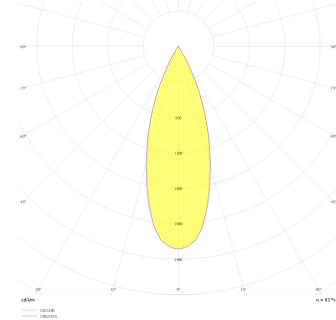

Wina S TS

WIN 005 005 008T 8040 10 36 LN 44 TS

Sıva Altı Downlight & Spot Armatür

Armatür Grubu	Downlight & Spot
Montaj Tipi	Sıva Altı
Armatür Rengi	RAL 9005 - RAL 9016
Gövde	Alüminyum Ekstrüzyon
Optik	15° 24° 36° Reflektör ve Şeffaf Difüzör
Işık Kaynağı	LED
Elektriksel Koruma Sınıfı	CLASS II
IP	44
IK	02
Çalışma Sıcaklığı	-20°C / +40°C
Işık Akısı	800
Tüketim Gücü	8
Armatür Verimliliği	100 lm/W
Renkset Geri Verim (CRI)	>80
Işık Renk Sıcaklığı (CCT)	2700K/3000K/4000K/6500K
Renk Toleransı	< 3 SDCM
Driver Tipi	On/Off
Driver Markası	Tridonic
LED Markası	Samsung
Giriş Gerilimi / Frekans	220-240 V AC 50/60 Hz
Güç Faktörü	>0.9
Surge	1kV
THD (AKIM)	>%20
LED ömrü	>100.000 saat
Opsiyon	On-Off / Dali / 1-10V / Acil Durum Kiti

Teknik Çizim

Fotometrik Eğri

Sipariş Kodu	Ürün Kodu	Güç (W)	Işık Akısı (LM)	CRI	CCT (K)	Optik	Ölçüler (mm)
	WIN 005 005 008T 8040 10 36 LN 44 TS	8	800	>80	4000	36° Reflektör	Ø83

www.atelaydinlatma.com