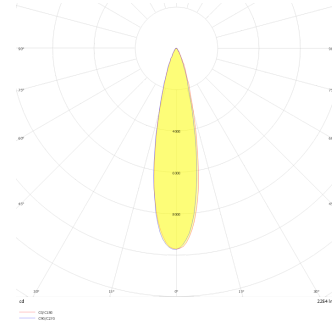

Wina S TS

WIN 005 005 008T 8040 10 24 LN 44 TS

Sıva Altı Downlight & Spot Armatür

Armatür Grubu	Downlight & Spot
Montaj Tipi	Sıva Altı
Armatür Rengi	RAL 9005 - RAL 9016
Gövde	Alüminyum Ekstrüzyon
Optik	15° 24° 36° Reflektör ve Şeffaf Difüzör
Işık Kaynağı	LED
Elektriksel Koruma Sınıfı	CLASS II
IP	44
IK	02
Çalışma Sıcaklığı	-20°C / +40°C
Işık Akısı	800
Tüketim Gücü	8
Armatür Verimliliği	100 lm/W
Renkset Geri Verim (CRI)	>80
Işık Renk Sıcaklığı (CCT)	2700K/3000K/4000K/6500K
Renk Toleransı	< 3 SDCM
Driver Tipi	On/Off
Driver Markası	Tridonic
LED Markası	Samsung
Giriş Gerilimi / Frekans	220-240 V AC 50/60 Hz
Güç Faktörü	>0.9
Surge	1kV
THD (AKIM)	>%20
LED ömrü	>100.000 saat
Opsiyon	On-Off / Dali / 1-10V / Acil Durum Kiti

Teknik Çizim

Fotometrik Eğri

Sipariş Kodu	Ürün Kodu	Güç (W)	Işık Akısı (LM)	CRI	CCT (K)	Optik	Ölçüler (mm)
	WIN 005 005 008T 8040 10 24 LN 44 TS	8	800	>80	4000	24° Reflektör	Ø83

www.atelaydinlatma.com