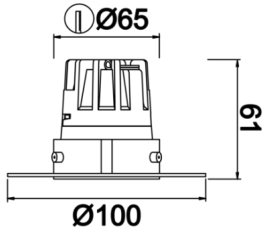

Wina S TS

WIN 005 005 008T 8040 10 24 LN 44 TS

Sıva Altı Downlight & Spot Armatür

Armatür Grubu	Downlight & Spot
Montaj Tipi	Sıva Altı
Armatür Rengi	RAL 9005 - RAL 9016
Gövde	Alüminyum Ekstrüzyon
Optik	15° 24° 36° Reflektör ve Şeffaf Difüzör
Işık Kaynağı	LED
Elektriksel Koruma Sınıfı	CLASS II
IP	44
IK	02
Çalışma Sıcaklığı	-20°C / +40°C
Işık Akısı	800
Tüketim Gücü	8
Armatür Verimliliği	100 lm/W
Renkset Geri Verim (CRI)	>80
Işık Renk Sıcaklığı (CCT)	2700K/3000K/4000K/6500K
Renk Toleransı	< 3 SDCM
Driver Tipi	On/Off
Driver Markası	Tridonic
LED Markası	Samsung
Giriş Gerilimi / Frekans	220-240 V AC 50/60 Hz
Güç Faktörü	>0.9
Surge	1kV
THD (AKIM)	>%20
LED ömrü	>100.000 saat
Opsiyon	On-Off / Dali / 1-10V / Acil Durum Kiti

Teknik Çizim

Fotometrik Eğri

Sipariş Kodu	Ürün Kodu	Güç (W)	Işık Akısı (LM)	CRI	CCT (K)	Optik	Ölçüler (mm)
	WIN 005 005 008T 8040 10 24 LN 44 TS	8	800	>80	4000	24° Reflektör	Ø83

www.atelaydinlatma.com