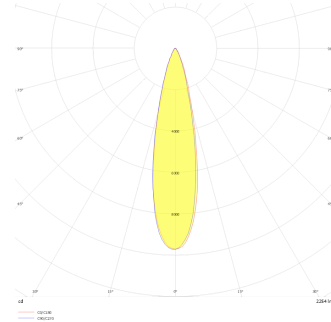

Wina S TS

WIN 005 005 008T 8040 10 24 LN 44 TS

Sıva Altı Downlight & Spot Armatür

Armatür Grubu	Downlight & Spot
Montaj Tipi	Sıva Altı
Armatür Rengi	RAL 9005 - RAL 9016
Gövde	Alüminyum Ekstrüzyon
Optik	15° 24° 36° Reflektör ve Şeffaf Difüzör
Işık Kaynağı	LED
Elektriksel Koruma Sınıfı	CLASS II
IP	44
IK	02
Çalışma Sıcaklığı	-20°C / +40°C
Işık Akısı	800
Tüketim Gücü	8
Armatür Verimliliği	100 lm/W
Renkset Geri Verim (CRI)	>80
Işık Renk Sıcaklığı (CCT)	2700K/3000K/4000K/6500K
Renk Toleransı	< 3 SDCM
Driver Tipi	On/Off
Driver Markası	Tridonic
LED Markası	Samsung
Giriş Gerilimi / Frekans	220-240 V AC 50/60 Hz
Güç Faktörü	>0.9
Surge	1kV
THD (AKIM)	>%20
LED ömrü	>100.000 saat
Opsiyon	On-Off / Dali / 1-10V / Acil Durum Kiti

Teknik Çizim

Fotometrik Eğri

Sipariş Kodu	Ürün Kodu	Güç (W)	Işık Akısı (LM)	CRI	CCT (K)	Optik	Ölçüler (mm)
	WIN 005 005 008T 8040 10 24 LN 44 TS	8	800	>80	4000	24° Reflektör	Ø83

www.atelaydinlatma.com