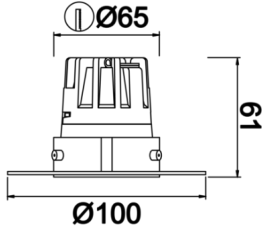

Wina S TS

WIN 005 005 008T 8040 10 24 LN 44 TS

Sıva Altı Downlight & Spot Armatür

Armatür Grubu	Downlight & Spot
Montaj Tipi	Sıva Altı
Armatür Rengi	RAL 9005 - RAL 9016
Gövde	Alüminyum Ekstrüzyon
Optik	15° 24° 36° Reflektör ve Şeffaf Difüzör
Işık Kaynağı	LED
Elektriksel Koruma Sınıfı	CLASS II
IP	44
IK	02
Çalışma Sıcaklığı	-20°C / +40°C
Işık Akısı	800
Tüketim Gücü	8
Armatür Verimliliği	100 lm/W
Renkset Geri Verim (CRI)	>80
Işık Renk Sıcaklığı (CCT)	2700K/3000K/4000K/6500K
Renk Toleransı	< 3 SDCM
Driver Tipi	On/Off
Driver Markası	Tridonic
LED Markası	Samsung
Giriş Gerilimi / Frekans	220-240 V AC 50/60 Hz
Güç Faktörü	>0.9
Surge	1kV
THD (AKIM)	>%20
LED ömrü	>100.000 saat
Opsiyon	On-Off / Dali / 1-10V / Acil Durum Kiti

Teknik Çizim

Fotometrik Eğri

Sipariş Kodu	Ürün Kodu	Güç (W)	Işık Akısı (LM)	CRI	CCT (K)	Optik	Ölçüler (mm)
	WIN 005 005 008T 8040 10 24 LN 44 TS	8	800	>80	4000	24° Reflektör	Ø83

www.atelaydinlatma.com