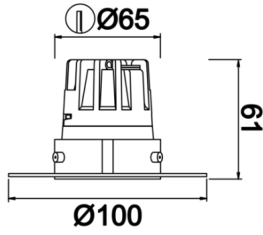

Wina S TS

WIN 005 005 008T 8040 10 15 LN 44 TS

Sıva Altı Downlight & Spot Armatür

Armatür Grubu	Downlight & Spot
Montaj Tipi	Sıva Altı
Armatür Rengi	RAL 9005 - RAL 9016
Gövde	Alüminyum Ekstrüzyon
Optik	15° 24° 36° Reflektör ve Şeffaf Difüzör
Işık Kaynağı	LED
Elektriksel Koruma Sınıfı	CLASS II
IP	44
IK	02
Çalışma Sıcaklığı	-20°C / +40°C
Işık Akısı	800
Tüketim Gücü	8
Armatür Verimliliği	100 lm/W
Renkset Geri Verim (CRI)	>80
Işık Renk Sıcaklığı (CCT)	2700K/3000K/4000K/6500K
Renk Toleransı	< 3 SDCM
Driver Tipi	On/Off
Driver Markası	Tridonic
LED Markası	Samsung
Giriş Gerilimi / Frekans	220-240 V AC 50/60 Hz
Güç Faktörü	>0.9
Surge	1kV
THD (AKIM)	>%20
LED ömrü	>100.000 saat
Opsiyon	On-Off / Dali / 1-10V / Acil Durum Kiti

Teknik Çizim

Fotometrik Eğri

Sipariş Kodu	Ürün Kodu	Güç (W)	Işık Akısı (LM)	CRI	CCT (K)	Optik	Ölçüler (mm)
	WIN 005 005 008T 8040 10 15 LN 44 TS	8	800	>80	4000	15° Reflektör	Ø83

www.atelaydinlatma.com