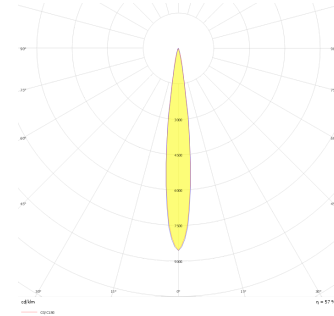

Wina S TS

WIN 005 005 008T 8040 10 15 LN 44 TS

Sıva Altı Downlight & Spot Armatür

Armatür Grubu	Downlight & Spot
Montaj Tipi	Sıva Altı
Armatür Rengi	RAL 9005 - RAL 9016
Gövde	Alüminyum Ekstrüzyon
Optik	15° 24° 36° Reflektör ve Şeffaf Difüzör
Işık Kaynağı	LED
Elektriksel Koruma Sınıfı	CLASS II
IP	44
IK	02
Çalışma Sıcaklığı	-20°C / +40°C
Işık Akısı	800
Tüketim Gücü	8
Armatür Verimliliği	100 lm/W
Renkset Geri Verim (CRI)	>80
Işık Renk Sıcaklığı (CCT)	2700K/3000K/4000K/6500K
Renk Toleransı	< 3 SDCM
Driver Tipi	On/Off
Driver Markası	Tridonic
LED Markası	Samsung
Giriş Gerilimi / Frekans	220-240 V AC 50/60 Hz
Güç Faktörü	>0.9
Surge	1kV
THD (AKIM)	>%20
LED ömrü	>100.000 saat
Opsiyon	On-Off / Dali / 1-10V / Acil Durum Kiti

Teknik Çizim

Fotometrik Eğri

Sipariş Kodu	Ürün Kodu	Güç (W)	Işık Akısı (LM)	CRI	CCT (K)	Optik	Ölçüler (mm)
	WIN 005 005 008T 8040 10 15 LN 44 TS	8	800	>80	4000	15° Reflektör	Ø83

www.atelaydinlatma.com