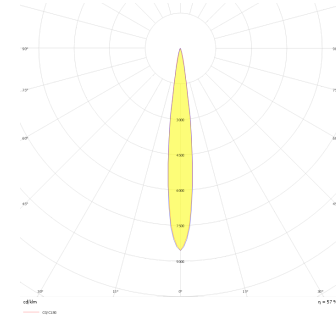

Wina S TS

WIN 005 005 008T 8040 10 15 LN 44 TS

Sıva Altı Downlight & Spot Armatür

| | |
|----------------------------------|---|
| Armatür Grubu | Downlight & Spot |
| Montaj Tipi | Sıva Altı |
| Armatür Rengi | RAL 9005 - RAL 9016 |
| Gövde | Alüminyum Ekstrüzyon |
| Optik | 15° 24° 36° Reflektör ve Şeffaf Difüzör |
| Işık Kaynağı | LED |
| Elektriksel Koruma Sınıfı | CLASS II |
| IP | 44 |
| IK | 02 |
| Çalışma Sıcaklığı | -20°C / +40°C |
| Işık Akısı | 800 |
| Tüketim Gücü | 8 |
| Armatür Verimliliği | 100 lm/W |
| Renkset Geri Verim (CRI) | >80 |
| Işık Renk Sıcaklığı (CCT) | 2700K/3000K/4000K/6500K |
| Renk Toleransı | < 3 SDCM |
| Driver Tipi | On/Off |
| Driver Markası | Tridonic |
| LED Markası | Samsung |
| Giriş Gerilimi / Frekans | 220-240 V AC 50/60 Hz |
| Güç Faktörü | >0.9 |
| Surge | 1kV |
| THD (AKIM) | >%20 |
| LED ömrü | >100.000 saat |
| Opsiyon | On-Off / Dali / 1-10V / Acil Durum Kiti |

Teknik Çizim

Fotometrik Eğri

| Sipariş Kodu | Ürün Kodu | Güç (W) | Işık Akısı (LM) | CRI | CCT (K) | Optik | Ölçüler (mm) |
|--------------|--------------------------------------|---------|-----------------|-----|---------|---------------|--------------|
| | WIN 005 005 008T 8040 10 15 LN 44 TS | 8 | 800 | >80 | 4000 | 15° Reflektör | Ø83 |