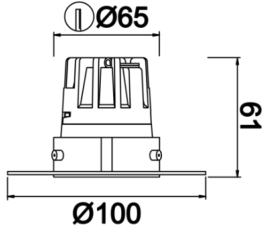

Wina S TS

WIN 005 005 008T 8040 10 15 LN 44 TS

Sıva Altı Downlight & Spot Armatür

| | |
|----------------------------------|---|
| Armatür Grubu | Downlight & Spot |
| Montaj Tipi | Sıva Altı |
| Armatür Rengi | RAL 9005 - RAL 9016 |
| Gövde | Alüminyum Ekstrüzyon |
| Optik | 15° 24° 36° Reflektör ve Şeffaf Difüzör |
| Işık Kaynağı | LED |
| Elektriksel Koruma Sınıfı | CLASS II |
| IP | 44 |
| IK | 02 |
| Çalışma Sıcaklığı | -20°C / +40°C |
| Işık Akısı | 800 |
| Tüketim Gücü | 8 |
| Armatür Verimliliği | 100 lm/W |
| Renkset Geri Verim (CRI) | >80 |
| Işık Renk Sıcaklığı (CCT) | 2700K/3000K/4000K/6500K |
| Renk Toleransı | < 3 SDCM |
| Driver Tipi | On/Off |
| Driver Markası | Tridonic |
| LED Markası | Samsung |
| Giriş Gerilimi / Frekans | 220-240 V AC 50/60 Hz |
| Güç Faktörü | >0.9 |
| Surge | 1kV |
| THD (AKIM) | >%20 |
| LED ömrü | >100.000 saat |
| Opsiyon | On-Off / Dali / 1-10V / Acil Durum Kiti |

Teknik Çizim

Fotometrik Eğri

| Sipariş Kodu | Ürün Kodu | Güç (W) | Işık Akısı (LM) | CRI | CCT (K) | Optik | Ölçüler (mm) |
|--------------|--------------------------------------|---------|-----------------|-----|---------|---------------|--------------|
| | WIN 005 005 008T 8040 10 15 LN 44 TS | 8 | 800 | >80 | 4000 | 15° Reflektör | Ø83 |