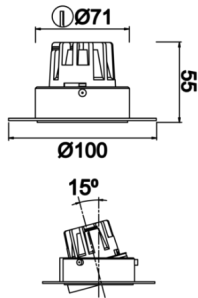

Wina S TH

WIN 005 005 008T 8040 10 36 LN 44 TH

Sıva Altı Downlight & Spot Armatür

Armatür Grubu	Downlight & Spot
Montaj Tipi	Sıva Altı
Armatür Rengi	RAL 9005 - RAL 9016
Gövde	Alüminyum Ekstrüzyon
Optik	15° 24° 36° Reflektör ve Şeffaf Difüzör
Işık Kaynağı	LED
Elektriksel Koruma Sınıfı	CLASS II
IP	44
IK	02
Çalışma Sıcaklığı	-20°C / +40°C
Işık Akısı	800
Tüketim Gücü	8
Armatür Verimliliği	100 lm/W
Renkset Geri Verim (CRI)	>80
Işık Renk Sıcaklığı (CCT)	2700K/3000K/4000K/6500K
Renk Toleransı	< 3 SDCM
Driver Tipi	On/Off
Driver Markası	Tridonic
LED Markası	Samsung
Giriş Gerilimi / Frekans	220-240 V AC 50/60 Hz
Güç Faktörü	>0.9
Surge	1kV
THD (AKIM)	>%20
LED ömrü	>100.000 saat
Opsiyon	On-Off / Dali / 1-10V / Acil Durum Kitli

Teknik Çizim

Fotometrik Eğri

Sipariş Kodu	Ürün Kodu	Güç (W)	Işık Akısı (LM)	CRI	CCT (K)	Optik	Ölçüler (mm)
	WIN 005 005 008T 8040 10 36 LN 44 TH	8	800	>80	4000	36° Reflektör	Ø83

www.atelaydinlatma.com