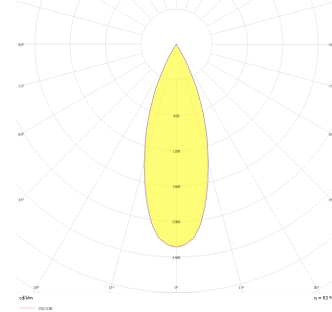

Wina S TH

WIN 005 005 008T 8040 10 36 LN 44 TH

Sıva Altı Downlight & Spot Armatür

Armatür Grubu	Downlight & Spot
Montaj Tipi	Sıva Altı
Armatür Rengi	RAL 9005 - RAL 9016
Gövde	Alüminyum Ekstrüzyon
Optik	15° 24° 36° Reflektör ve Şeffaf Difüzör
Işık Kaynağı	LED
Elektriksel Koruma Sınıfı	CLASS II
IP	44
IK	02
Çalışma Sıcaklığı	-20°C / +40°C
Işık Akısı	800
Tüketim Gücü	8
Armatür Verimliliği	100 lm/W
Renkset Geri Verim (CRI)	>80
Işık Renk Sıcaklığı (CCT)	2700K/3000K/4000K/6500K
Renk Toleransı	< 3 SDCM
Driver Tipi	On/Off
Driver Markası	Tridonic
LED Markası	Samsung
Giriş Gerilimi / Frekans	220-240 V AC 50/60 Hz
Güç Faktörü	>0.9
Surge	1kV
THD (AKIM)	>%20
LED ömrü	>100.000 saat
Opsiyon	On-Off / Dali / 1-10V / Acil Durum Kitli

Teknik Çizim

Fotometrik Eğri

Sipariş Kodu	Ürün Kodu	Güç (W)	Işık Akısı (LM)	CRI	CCT (K)	Optik	Ölçüler (mm)
	WIN 005 005 008T 8040 10 36 LN 44 TH	8	800	>80	4000	36° Reflektör	Ø83

www.atelaydinlatma.com