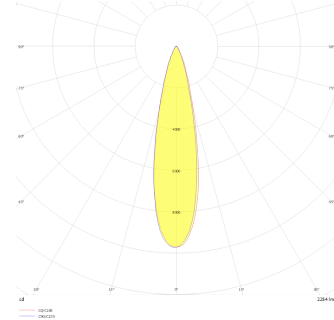

# Wina S TH

WIN 005 005 008T 8040 10 24 LN 44 TH

Sıva Altı Downlight & Spot Armatür

<b>Armatür Grubu</b>	Downlight & Spot
<b>Montaj Tipi</b>	Sıva Altı
<b>Armatür Rengi</b>	RAL 9005 - RAL 9016
<b>Gövde</b>	Alüminyum Ekstrüzyon
<b>Optik</b>	15° 24° 36° Reflektör ve Şeffaf Difüzör
<b>Işık Kaynağı</b>	LED
<b>Elektriksel Koruma Sınıfı</b>	CLASS II
<b>IP</b>	44
<b>IK</b>	02
<b>Çalışma Sıcaklığı</b>	-20°C / +40°C
<b>Işık Akısı</b>	800
<b>Tüketim Gücü</b>	8
<b>Armatür Verimliliği</b>	100 lm/W
<b>Renkset Geri Verim (CRI)</b>	>80
<b>Işık Renk Sıcaklığı (CCT)</b>	2700K/3000K/4000K/6500K
<b>Renk Toleransı</b>	< 3 SDCM
<b>Driver Tipi</b>	On/Off
<b>Driver Markası</b>	Tridonic
<b>LED Markası</b>	Samsung
<b>Giriş Gerilimi / Frekans</b>	220-240 V AC 50/60 Hz
<b>Güç Faktörü</b>	>0.9
<b>Surge</b>	1kV
<b>THD (AKIM)</b>	>%20
<b>LED ömrü</b>	>100.000 saat
<b>Opsiyon</b>	On-Off / Dali / 1-10V / Acil Durum Kiti

Teknik Çizim

Fotometrik Eğri

Sipariş Kodu	Ürün Kodu	Güç (W)	Işık Akısı (LM)	CRI	CCT (K)	Optik	Ölçüler (mm)
	WIN 005 005 008T 8040 10 24 LN 44 TH	8	800	>80	4000	24° Reflektör	Ø83

[www.atelaydinlatma.com](http://www.atelaydinlatma.com)