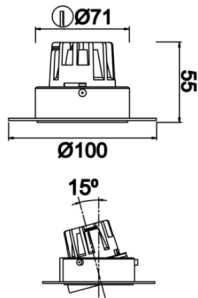

Wina S TH

WIN 005 005 008T 8040 10 24 LN 44 TH

Sıva Altı Downlight & Spot Armatür

Armatür Grubu	Downlight & Spot
Montaj Tipi	Sıva Altı
Armatür Rengi	RAL 9005 - RAL 9016
Gövde	Alüminyum Ekstrüzyon
Optik	15° 24° 36° Reflektör ve Şeffaf Difüzör
Işık Kaynağı	LED
Elektriksel Koruma Sınıfı	CLASS II
IP	44
IK	02
Çalışma Sıcaklığı	-20°C / +40°C
Işık Akısı	800
Tüketim Gücü	8
Armatür Verimliliği	100 lm/W
Renkset Geri Verim (CRI)	>80
Işık Renk Sıcaklığı (CCT)	2700K/3000K/4000K/6500K
Renk Toleransı	< 3 SDCM
Driver Tipi	On/Off
Driver Markası	Tridonic
LED Markası	Samsung
Giriş Gerilimi / Frekans	220-240 V AC 50/60 Hz
Güç Faktörü	>0.9
Surge	1kV
THD (AKIM)	>%20
LED ömrü	>100.000 saat
Opsiyon	On-Off / Dali / 1-10V / Acil Durum Kitli

Teknik Çizim

Fotometrik Eğri

Sipariş Kodu	Ürün Kodu	Güç (W)	Işık Akısı (LM)	CRI	CCT (K)	Optik	Ölçüler (mm)
	WIN 005 005 008T 8040 10 24 LN 44 TH	8	800	>80	4000	24° Reflektör	Ø83

www.atelaydinlatma.com