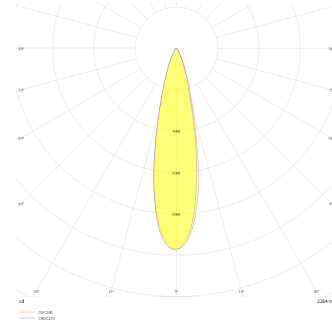

Wina S TH

WIN 005 005 008T 8040 10 24 LN 44 TH

Sıva Altı Downlight & Spot Armatür

Armatür Grubu	Downlight & Spot
Montaj Tipi	Sıva Altı
Armatür Rengi	RAL 9005 - RAL 9016
Gövde	Alüminyum Ekstrüzyon
Optik	15° 24° 36° Reflektör ve Şeffaf Difüzör
Işık Kaynağı	LED
Elektriksel Koruma Sınıfı	CLASS II
IP	44
IK	02
Çalışma Sıcaklığı	-20°C / +40°C
Işık Akısı	800
Tüketim Gücü	8
Armatür Verimliliği	100 lm/W
Renkset Geri Verim (CRI)	>80
Işık Renk Sıcaklığı (CCT)	2700K/3000K/4000K/6500K
Renk Toleransı	< 3 SDCM
Driver Tipi	On/Off
Driver Markası	Tridonic
LED Markası	Samsung
Giriş Gerilimi / Frekans	220-240 V AC 50/60 Hz
Güç Faktörü	>0.9
Surge	1kV
THD (AKIM)	>%20
LED ömrü	>100.000 saat
Opsiyon	On-Off / Dali / 1-10V / Acil Durum Kitli

Teknik Çizim

Fotometrik Eğri

Sipariş Kodu	Ürün Kodu	Güç (W)	Işık Akısı (LM)	CRI	CCT (K)	Optik	Ölçüler (mm)
	WIN 005 005 008T 8040 10 24 LN 44 TH	8	800	>80	4000	24° Reflektör	Ø83

www.atelaydinlatma.com