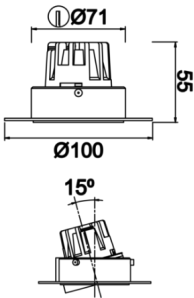

# Wina S TH

WIN 005 005 008T 8040 10 24 LN 44 TH

Sıva Altı Downlight & Spot Armatür

<b>Armatür Grubu</b>	Downlight & Spot
<b>Montaj Tipi</b>	Sıva Altı
<b>Armatür Rengi</b>	RAL 9005 - RAL 9016
<b>Gövde</b>	Alüminyum Ekstrüzyon
<b>Optik</b>	15° 24° 36° Reflektör ve Şeffaf Difüzör
<b>Işık Kaynağı</b>	LED
<b>Elektriksel Koruma Sınıfı</b>	CLASS II
<b>IP</b>	44
<b>IK</b>	02
<b>Çalışma Sıcaklığı</b>	-20°C / +40°C
<b>Işık Akısı</b>	800
<b>Tüketim Gücü</b>	8
<b>Armatür Verimliliği</b>	100 lm/W
<b>Renkset Geri Verim (CRI)</b>	>80
<b>Işık Renk Sıcaklığı (CCT)</b>	2700K/3000K/4000K/6500K
<b>Renk Toleransı</b>	< 3 SDCM
<b>Driver Tipi</b>	On/Off
<b>Driver Markası</b>	Tridonic
<b>LED Markası</b>	Samsung
<b>Giriş Gerilimi / Frekans</b>	220-240 V AC 50/60 Hz
<b>Güç Faktörü</b>	>0.9
<b>Surge</b>	1kV
<b>THD (AKIM)</b>	>%20
<b>LED ömrü</b>	>100.000 saat
<b>Opsiyon</b>	On-Off / Dali / 1-10V / Acil Durum Kiti

Teknik Çizim

Fotometrik Eğri

Sipariş Kodu	Ürün Kodu	Güç (W)	Işık Akısı (LM)	CRI	CCT (K)	Optik	Ölçüler (mm)
	WIN 005 005 008T 8040 10 24 LN 44 TH	8	800	>80	4000	24° Reflektör	Ø83

[www.atelaydinlatma.com](http://www.atelaydinlatma.com)