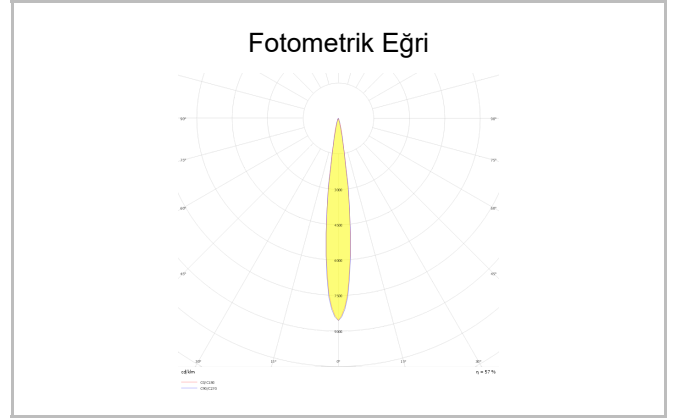

Wina S TH

WIN 005 005 008T 8040 10 15 LN 44 TH

Sıva Altı Downlight & Spot Armatür

Armatür Grubu	Downlight & Spot
Montaj Tipi	Sıva Altı
Armatür Rengi	RAL 9005 - RAL 9016
Gövde	Alüminyum Ekstrüzyon
Optik	15° 24° 36° Reflektör ve Şeffaf Difüzör
Işık Kaynağı	LED
Elektriksel Koruma Sınıfı	CLASS II
IP	44
IK	02
Çalışma Sıcaklığı	-20°C / +40°C
Işık Akısı	800
Tüketim Gücü	8
Armatür Verimliliği	100 lm/W
Renkset Geri Verim (CRI)	>80
Işık Renk Sıcaklığı (CCT)	2700K/3000K/4000K/6500K
Renk Toleransı	< 3 SDCM
Driver Tipi	On/Off
Driver Markası	Tridonic
LED Markası	Samsung
Giriş Gerilimi / Frekans	220-240 V AC 50/60 Hz
Güç Faktörü	>0.9
Surge	1kV
THD (AKIM)	>%20
LED ömrü	>100.000 saat
Opsiyon	On-Off / Dali / 1-10V / Acil Durum Kitli

Sipariş Kodu	Ürün Kodu	Güç (W)	Işık Akısı (LM)	CRI	CCT (K)	Optik	Ölçüler (mm)
	WIN 005 005 008T 8040 10 15 LN 44 TH	8	800	>80	4000	15° Reflektör	Ø83

www.atelaydinlatma.com