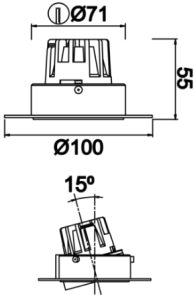

Wina S TH

WIN 005 005 008T 8040 10 15 LN 44 TH

Sıva Altı Downlight & Spot Armatür

Armatür Grubu	Downlight & Spot
Montaj Tipi	Sıva Altı
Armatür Rengi	RAL 9005 - RAL 9016
Gövde	Alüminyum Ekstrüzyon
Optik	15° 24° 36° Reflektör ve Şeffaf Difüzör
Işık Kaynağı	LED
Elektriksel Koruma Sınıfı	CLASS II
IP	44
IK	02
Çalışma Sıcaklığı	-20°C / +40°C
Işık Akısı	800
Tüketim Gücü	8
Armatür Verimliliği	100 lm/W
Renkset Geri Verim (CRI)	>80
Işık Renk Sıcaklığı (CCT)	2700K/3000K/4000K/6500K
Renk Toleransı	< 3 SDCM
Driver Tipi	On/Off
Driver Markası	Tridonic
LED Markası	Samsung
Giriş Gerilimi / Frekans	220-240 V AC 50/60 Hz
Güç Faktörü	>0.9
Surge	1kV
THD (AKIM)	>%20
LED ömrü	>100.000 saat
Opsiyon	On-Off / Dali / 1-10V / Acil Durum Kitli

Teknik Çizim

Fotometrik Eğri

Sipariş Kodu	Ürün Kodu	Güç (W)	Işık Akısı (LM)	CRI	CCT (K)	Optik	Ölçüler (mm)
	WIN 005 005 008T 8040 10 15 LN 44 TH	8	800	>80	4000	15° Reflektör	Ø83

www.atelaydinlatma.com