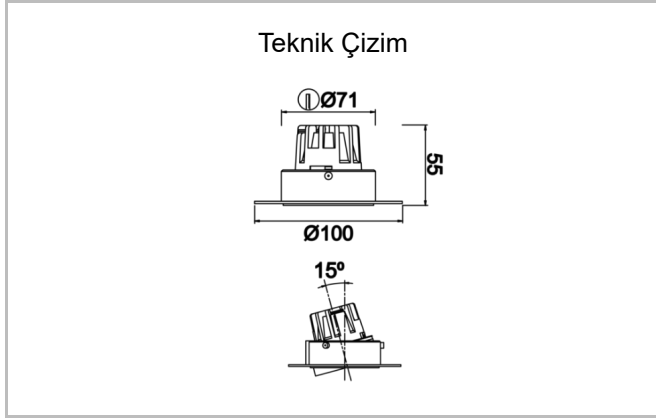

Wina S TH

WIN 005 005 008T 8040 10 15 LN 44 TH

Sıva Altı Downlight & Spot Armatür

Armatür Grubu	Downlight & Spot
Montaj Tipi	Sıva Altı
Armatür Rengi	RAL 9005 - RAL 9016
Gövde	Alüminyum Ekstrüzyon
Optik	15° 24° 36° Reflektör ve Şeffaf Difüzör
Işık Kaynağı	LED
Elektriksel Koruma Sınıfı	CLASS II
IP	44
IK	02
Çalışma Sıcaklığı	-20°C / +40°C
Işık Akısı	800
Tüketim Gücü	8
Armatür Verimliliği	100 lm/W
Renkset Geri Verim (CRI)	>80
Işık Renk Sıcaklığı (CCT)	2700K/3000K/4000K/6500K
Renk Toleransı	< 3 SDCM
Driver Tipi	On/Off
Driver Markası	Tridonic
LED Markası	Samsung
Giriş Gerilimi / Frekans	220-240 V AC 50/60 Hz
Güç Faktörü	>0.9
Surge	1kV
THD (AKIM)	>%20
LED ömrü	>100.000 saat
Opsiyon	On-Off / Dali / 1-10V / Acil Durum Kitli

Sipariş Kodu	Ürün Kodu	Güç (W)	Işık Akısı (LM)	CRI	CCT (K)	Optik	Ölçüler (mm)
	WIN 005 005 008T 8040 10 15 LN 44 TH	8	800	>80	4000	15° Reflektör	Ø83

www.atelaydinlatma.com