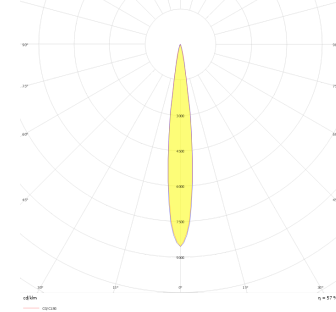

Wina S TH

WIN 005 005 008T 8040 10 15 LN 44 TH

Sıva Altı Downlight & Spot Armatür

Armatür Grubu	Downlight & Spot
Montaj Tipi	Sıva Altı
Armatür Rengi	RAL 9005 - RAL 9016
Gövde	Alüminyum Ekstrüzyon
Optik	15° 24° 36° Reflektör ve Şeffaf Difüzör
Işık Kaynağı	LED
Elektriksel Koruma Sınıfı	CLASS II
IP	44
IK	02
Çalışma Sıcaklığı	-20°C / +40°C
Işık Akısı	800
Tüketim Gücü	8
Armatür Verimliliği	100 lm/W
Renkset Geri Verim (CRI)	>80
Işık Renk Sıcaklığı (CCT)	2700K/3000K/4000K/6500K
Renk Toleransı	< 3 SDCM
Driver Tipi	On/Off
Driver Markası	Tridonic
LED Markası	Samsung
Giriş Gerilimi / Frekans	220-240 V AC 50/60 Hz
Güç Faktörü	>0.9
Surge	1kV
THD (AKIM)	>%20
LED ömrü	>100.000 saat
Opsiyon	On-Off / Dali / 1-10V / Acil Durum Kitli

Teknik Çizim

Fotometrik Eğri

Sipariş Kodu	Ürün Kodu	Güç (W)	Işık Akısı (LM)	CRI	CCT (K)	Optik	Ölçüler (mm)
	WIN 005 005 008T 8040 10 15 LN 44 TH	8	800	>80	4000	15° Reflektör	Ø83

www.atelaydinlatma.com