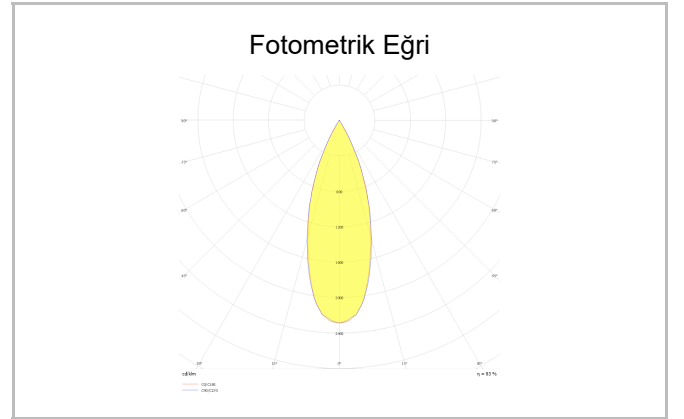

Wina S HR

WIN 008 005 008A 8040 10 36 LN 44 HR

Sıva Altı Downlight & Spot Armatür

Armatür Grubu	Downlight & Spot
Montaj Tipi	Sıva Altı
Armatür Rengi	RAL 9005 - RAL 9016
Gövde	Alüminyum Ekstrüzyon
Optik	15° 24° 36° Reflektör ve Şeffaf Difüzör
Işık Kaynağı	LED
Elektriksel Koruma Sınıfı	CLASS II
IP	44
IK	02
Çalışma Sıcaklığı	-20°C / +40°C
Işık Akısı	800
Tüketim Gücü	8
Armatür Verimliliği	100 lm/W
Renkssel Geri Verim (CRI)	>80
Işık Renk Sıcaklığı (CCT)	2700K/3000K/4000K/6500K
Renk Toleransı	< 3 SDCM
Driver Tipi	On/Off
Driver Markası	Tridonic
LED Markası	Samsung
Giriş Gerilimi / Frekans	220-240 V AC 50/60 Hz
Güç Faktörü	>0.9
Surge	1kV
THD (AKIM)	>%20
LED ömrü	>100.000 saat
Opsiyon	On-Off / Dali / 1-10V / Acil Durum Kiti

Sipariş Kodu	Ürün Kodu	Güç (W)	Işık Akısı (LM)	CRI	CCT (K)	Optik	Ölçüler (mm)
	WIN 008 005 008A 8040 10 36 LN 44 HR	8	800	>80	4000	36° Reflektör	Ø83

www.atelaydinlatma.com