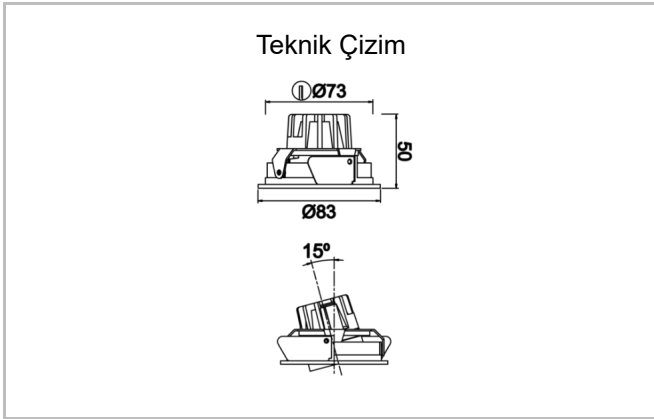

Wina S HR

WIN 008 005 008A 8040 10 36 LN 44 HR

Sıva Altı Downlight & Spot Armatür

Armatür Grubu	Downlight & Spot
Montaj Tipi	Sıva Altı
Armatür Rengi	RAL 9005 - RAL 9016
Gövde	Alüminyum Ekstrüzyon
Optik	15° 24° 36° Reflektör ve Şeffaf Difüzör
Işık Kaynağı	LED
Elektriksel Koruma Sınıfı	CLASS II
IP	44
IK	02
Çalışma Sıcaklığı	-20°C / +40°C
Işık Akısı	800
Tüketim Gücü	8
Armatür Verimliliği	100 lm/W
Renkssel Geri Verim (CRI)	>80
Işık Renk Sıcaklığı (CCT)	2700K/3000K/4000K/6500K
Renk Toleransı	< 3 SDCM
Driver Tipi	On/Off
Driver Markası	Tridonic
LED Markası	Samsung
Giriş Gerilimi / Frekans	220-240 V AC 50/60 Hz
Güç Faktörü	>0.9
Surge	1kV
THD (AKIM)	>%20
LED ömrü	>100.000 saat
Opsiyon	On-Off / Dali / 1-10V / Acil Durum Kiti

Sipariş Kodu	Ürün Kodu	Güç (W)	Işık Akısı (LM)	CRI	CCT (K)	Optik	Ölçüler (mm)
	WIN 008 005 008A 8040 10 36 LN 44 HR	8	800	>80	4000	36° Reflektör	Ø83

www.atelaydinlatma.com