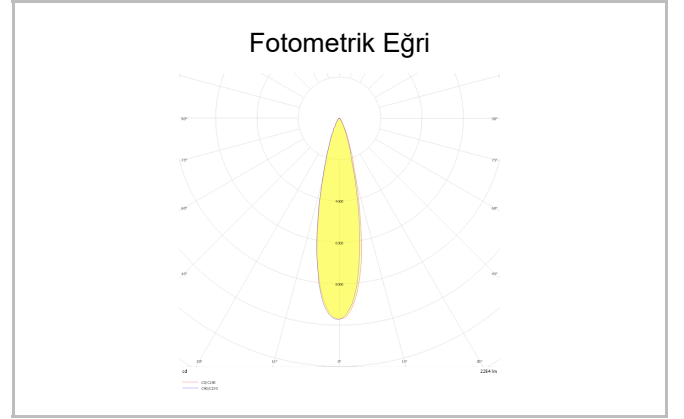

# Wina S HR

WIN 008 005 008A 8040 10 24 LN 44 HR

Sıva Altı Downlight & Spot Armatür

<b>Armatür Grubu</b>	Downlight & Spot
<b>Montaj Tipi</b>	Sıva Altı
<b>Armatür Rengi</b>	RAL 9005 - RAL 9016
<b>Gövde</b>	Alüminyum Ekstrüzyon
<b>Optik</b>	15° 24° 36° Reflektör ve Şeffaf Difüzör
<b>Işık Kaynağı</b>	LED
<b>Elektriksel Koruma Sınıfı</b>	CLASS II
<b>IP</b>	44
<b>IK</b>	02
<b>Çalışma Sıcaklığı</b>	-20°C / +40°C
<b>Işık Akısı</b>	800
<b>Tüketim Gücü</b>	8
<b>Armatür Verimliliği</b>	100 lm/W
<b>Renkset Geri Verim (CRI)</b>	>80
<b>Işık Renk Sıcaklığı (CCT)</b>	2700K/3000K/4000K/6500K
<b>Renk Toleransı</b>	< 3 SDCM
<b>Driver Tipi</b>	On/Off
<b>Driver Markası</b>	Tridonic
<b>LED Markası</b>	Samsung
<b>Giriş Gerilimi / Frekans</b>	220-240 V AC 50/60 Hz
<b>Güç Faktörü</b>	>0.9
<b>Surge</b>	1kV
<b>THD (AKIM)</b>	>%20
<b>LED ömrü</b>	>100.000 saat
<b>Opsiyon</b>	On-Off / Dali / 1-10V / Acil Durum Kiti

Sipariş Kodu	Ürün Kodu	Güç (W)	Işık Akısı (LM)	CRI	CCT (K)	Optik	Ölçüler (mm)
	WIN 008 005 008A 8040 10 24 LN 44 HR	8	800	>80	4000	24° Reflektör	Ø83

[www.atelaydinlatma.com](http://www.atelaydinlatma.com)