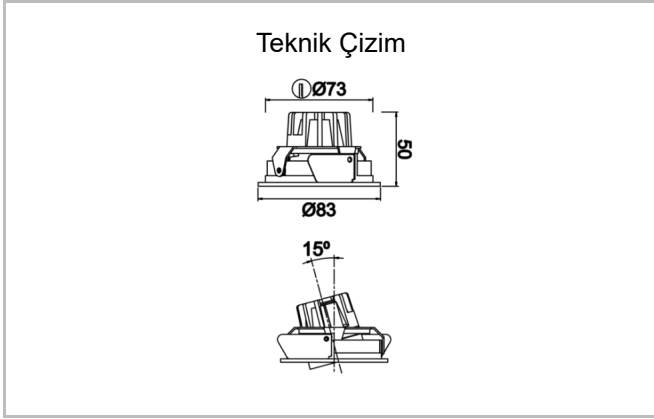

# Wina S HR

WIN 008 005 008A 8040 10 24 LN 44 HR

Sıva Altı Downlight & Spot Armatür

<b>Armatür Grubu</b>	Downlight & Spot
<b>Montaj Tipi</b>	Sıva Altı
<b>Armatür Rengi</b>	RAL 9005 - RAL 9016
<b>Gövde</b>	Alüminyum Ekstrüzyon
<b>Optik</b>	15° 24° 36° Reflektör ve Şeffaf Difüzör
<b>Işık Kaynağı</b>	LED
<b>Elektriksel Koruma Sınıfı</b>	CLASS II
<b>IP</b>	44
<b>IK</b>	02
<b>Çalışma Sıcaklığı</b>	-20°C / +40°C
<b>Işık Akısı</b>	800
<b>Tüketim Gücü</b>	8
<b>Armatür Verimliliği</b>	100 lm/W
<b>Renkset Geri Verim (CRI)</b>	>80
<b>Işık Renk Sıcaklığı (CCT)</b>	2700K/3000K/4000K/6500K
<b>Renk Toleransı</b>	< 3 SDCM
<b>Driver Tipi</b>	On/Off
<b>Driver Markası</b>	Tridonic
<b>LED Markası</b>	Samsung
<b>Giriş Gerilimi / Frekans</b>	220-240 V AC 50/60 Hz
<b>Güç Faktörü</b>	>0.9
<b>Surge</b>	1kV
<b>THD (AKIM)</b>	>%20
<b>LED ömrü</b>	>100.000 saat
<b>Opsiyon</b>	On-Off / Dali / 1-10V / Acil Durum Kiti

Sipariş Kodu	Ürün Kodu	Güç (W)	Işık Akısı (LM)	CRI	CCT (K)	Optik	Ölçüler (mm)
	WIN 008 005 008A 8040 10 24 LN 44 HR	8	800	>80	4000	24° Reflektör	Ø83

[www.atelaydinlatma.com](http://www.atelaydinlatma.com)