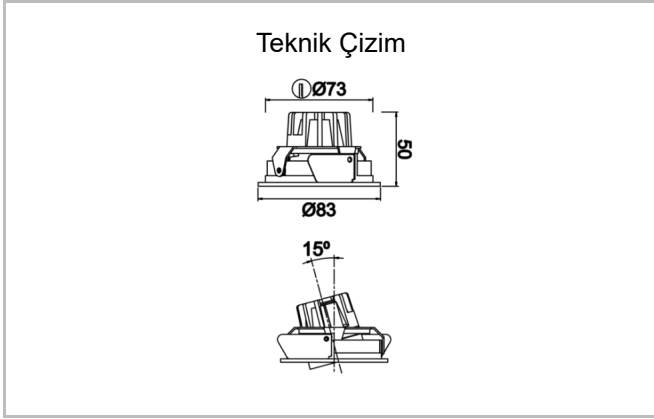

Wina S HR

WIN 008 005 008A 8040 10 15 LN 44 HR

Sıva Altı Downlight & Spot Armatür

Armatür Grubu	Downlight & Spot
Montaj Tipi	Sıva Altı
Armatür Rengi	RAL 9005 - RAL 9016
Gövde	Alüminyum Ekstrüzyon
Optik	15° 24° 36° Reflektör ve Şeffaf Difüzör
Işık Kaynağı	LED
Elektriksel Koruma Sınıfı	CLASS II
IP	44
IK	02
Çalışma Sıcaklığı	-20°C / +40°C
Işık Akısı	800
Tüketim Gücü	8
Armatür Verimliliği	100 lm/W
Renkssel Geri Verim (CRI)	>80
Işık Renk Sıcaklığı (CCT)	2700K/3000K/4000K/6500K
Renk Toleransı	< 3 SDCM
Driver Tipi	On/Off
Driver Markası	Tridonic
LED Markası	Samsung
Giriş Gerilimi / Frekans	220-240 V AC 50/60 Hz
Güç Faktörü	>0.9
Surge	1kV
THD (AKIM)	>%20
LED ömrü	>100.000 saat
Opsiyon	On-Off / Dali / 1-10V / Acil Durum Kiti

Sipariş Kodu	Ürün Kodu	Güç (W)	Işık Akısı (LM)	CRI	CCT (K)	Optik	Ölçüler (mm)
	WIN 008 005 008A 8040 10 15 LN 44 HR	8	800	>80	4000	15° Reflektör	Ø83

www.atelaydinlatma.com