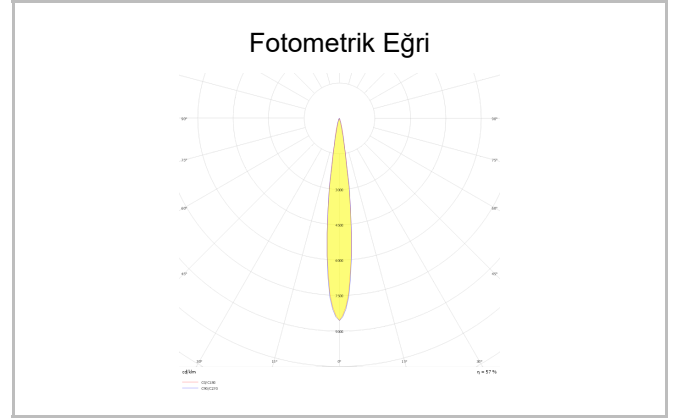

Wina S HR

WIN 008 005 008A 8040 10 15 LN 44 HR

Sıva Altı Downlight & Spot Armatür

Armatür Grubu	Downlight & Spot
Montaj Tipi	Sıva Altı
Armatür Rengi	RAL 9005 - RAL 9016
Gövde	Alüminyum Ekstrüzyon
Optik	15° 24° 36° Reflektör ve Şeffaf Difüzör
Işık Kaynağı	LED
Elektriksel Koruma Sınıfı	CLASS II
IP	44
IK	02
Çalışma Sıcaklığı	-20°C / +40°C
Işık Akısı	800
Tüketim Gücü	8
Armatür Verimliliği	100 lm/W
Renkssel Geri Verim (CRI)	>80
Işık Renk Sıcaklığı (CCT)	2700K/3000K/4000K/6500K
Renk Toleransı	< 3 SDCM
Driver Tipi	On/Off
Driver Markası	Tridonic
LED Markası	Samsung
Giriş Gerilimi / Frekans	220-240 V AC 50/60 Hz
Güç Faktörü	>0.9
Surge	1kV
THD (AKIM)	>%20
LED ömrü	>100.000 saat
Opsiyon	On-Off / Dali / 1-10V / Acil Durum Kiti

Sipariş Kodu	Ürün Kodu	Güç (W)	Işık Akısı (LM)	CRI	CCT (K)	Optik	Ölçüler (mm)
	WIN 008 005 008A 8040 10 15 LN 44 HR	8	800	>80	4000	15° Reflektör	Ø83

www.atelaydinlatma.com