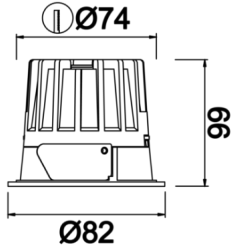

Wina M

WIN 008 006 008A 8040 10 24 LN 44 00

Sıva Altı Downlight & Spot Armatür

Armatür Grubu	Downlight & Spot
Montaj Tipi	Sıva Altı
Armatür Rengi	RAL 9005 - RAL 9016
Gövde	Alüminyum Ekstrüzyon □□□□□
Optik	15° 24° 36° Reflektör ve Şeffaf Difüzör
Işık Kaynağı	LED
Elektriksel Koruma Sınıfı	CLASS II
IP	44
IK	02
Çalışma Sıcaklığı	-20°C / +40°C
Işık Akısı	800
Tüketim Gücü	8
Armatür Verimliliği	80 lm/W
Renkset Geri Verim (CRI)	>80
Işık Renk Sıcaklığı (CCT)	2700K/3000K/4000K/6500K
Renk Toleransı	< 3 SDCM
Driver Tipi	On/Off
Driver Markası	Tridonic
LED Markası	Samsung
Giriş Gerilimi / Frekans	220-240 V AC 50/60 Hz
Güç Faktörü	>0.9
Surge	1kV
THD (AKIM)	>%20
LED ömrü	>100.000 saat
Opsiyon	On-Off / Dali / 1-10V / Acil Durum Kiti

Teknik Çizim

Fotometrik Eğri

Sipariş Kodu	Ürün Kodu	Güç (W)	Işık Akısı (LM)	CRI	CCT (K)	Optik	Ölçüler (mm)
	WIN 008 006 008A 8040 10 24 LN 44 00	8	800	>80	4000	24° Reflektör	Ø82

www.atelaydinlatma.com