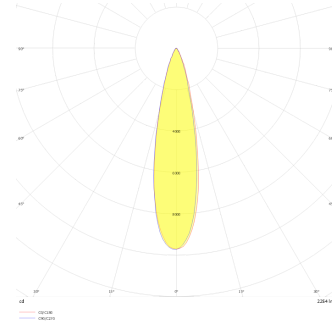

Wina M

WIN 008 006 008A 8040 10 24 LN 44 00

Sıva Altı Downlight & Spot Armatür

| | |
|----------------------------------|---|
| Armatür Grubu | Downlight & Spot |
| Montaj Tipi | Sıva Altı |
| Armatür Rengi | RAL 9005 - RAL 9016 |
| Gövde | Alüminyum Ekstrüzyon □□□□□ |
| Optik | 15° 24° 36° Reflektör ve Şeffaf Difüzör |
| Işık Kaynağı | LED |
| Elektriksel Koruma Sınıfı | CLASS II |
| IP | 44 |
| IK | 02 |
| Çalışma Sıcaklığı | -20°C / +40°C |
| Işık Akısı | 800 |
| Tüketim Gücü | 8 |
| Armatür Verimliliği | 80 lm/W |
| Renkset Geri Verim (CRI) | >80 |
| Işık Renk Sıcaklığı (CCT) | 2700K/3000K/4000K/6500K |
| Renk Toleransı | < 3 SDCM |
| Driver Tipi | On/Off |
| Driver Markası | Tridonic |
| LED Markası | Samsung |
| Giriş Gerilimi / Frekans | 220-240 V AC 50/60 Hz |
| Güç Faktörü | >0.9 |
| Surge | 1kV |
| THD (AKIM) | >%20 |
| LED ömrü | >100.000 saat |
| Opsiyon | On-Off / Dali / 1-10V / Acil Durum Kiti |

Teknik Çizim

Fotometrik Eğri

| Sipariş Kodu | Ürün Kodu | Güç (W) | Işık Akısı (LM) | CRI | CCT (K) | Optik | Ölçüler (mm) |
|--------------|--------------------------------------|---------|-----------------|-----|---------|---------------|--------------|
| | WIN 008 006 008A 8040 10 24 LN 44 00 | 8 | 800 | >80 | 4000 | 24° Reflektör | Ø82 |