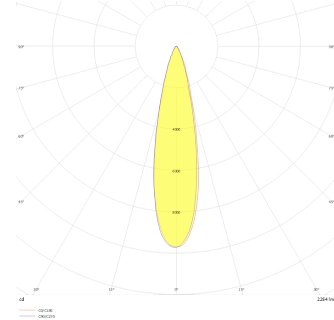

Wina M

WIN 008 006 008A 8040 10 24 LN 44 00

Sıva Altı Downlight & Spot Armatür

Armatür Grubu	Downlight & Spot
Montaj Tipi	Sıva Altı
Armatür Rengi	RAL 9005 - RAL 9016
Gövde	Alüminyum Ekstrüzyon □□□□□
Optik	15° 24° 36° Reflektör ve Şeffaf Difüzör
Işık Kaynağı	LED
Elektriksel Koruma Sınıfı	CLASS II
IP	44
IK	02
Çalışma Sıcaklığı	-20°C / +40°C
Işık Akısı	800
Tüketim Gücü	8
Armatür Verimliliği	80 lm/W
Renkset Geri Verim (CRI)	>80
Işık Renk Sıcaklığı (CCT)	2700K/3000K/4000K/6500K
Renk Toleransı	< 3 SDCM
Driver Tipi	On/Off
Driver Markası	Tridonic
LED Markası	Samsung
Giriş Gerilimi / Frekans	220-240 V AC 50/60 Hz
Güç Faktörü	>0.9
Surge	1kV
THD (AKIM)	>%20
LED ömrü	>100.000 saat
Opsiyon	On-Off / Dali / 1-10V / Acil Durum Kiti

Teknik Çizim

Fotometrik Eğri

Sipariş Kodu	Ürün Kodu	Güç (W)	Işık Akısı (LM)	CRI	CCT (K)	Optik	Ölçüler (mm)
	WIN 008 006 008A 8040 10 24 LN 44 00	8	800	>80	4000	24° Reflektör	Ø82

www.atelaydinlatma.com