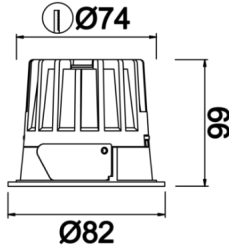

Wina M

WIN 008 006 008A 8040 10 24 LN 44 00

Sıva Altı Downlight & Spot Armatür

| | |
|----------------------------------|---|
| Armatür Grubu | Downlight & Spot |
| Montaj Tipi | Sıva Altı |
| Armatür Rengi | RAL 9005 - RAL 9016 |
| Gövde | Alüminyum Ekstrüzyon □□□□□ |
| Optik | 15° 24° 36° Reflektör ve Şeffaf Difüzör |
| Işık Kaynağı | LED |
| Elektriksel Koruma Sınıfı | CLASS II |
| IP | 44 |
| IK | 02 |
| Çalışma Sıcaklığı | -20°C / +40°C |
| Işık Akısı | 800 |
| Tüketim Gücü | 8 |
| Armatür Verimliliği | 80 lm/W |
| Renkset Geri Verim (CRI) | >80 |
| Işık Renk Sıcaklığı (CCT) | 2700K/3000K/4000K/6500K |
| Renk Toleransı | < 3 SDCM |
| Driver Tipi | On/Off |
| Driver Markası | Tridonic |
| LED Markası | Samsung |
| Giriş Gerilimi / Frekans | 220-240 V AC 50/60 Hz |
| Güç Faktörü | >0.9 |
| Surge | 1kV |
| THD (AKIM) | >%20 |
| LED ömrü | >100.000 saat |
| Opsiyon | On-Off / Dali / 1-10V / Acil Durum Kiti |

Teknik Çizim

Fotometrik Eğri

| Sipariş Kodu | Ürün Kodu | Güç (W) | Işık Akısı (LM) | CRI | CCT (K) | Optik | Ölçüler (mm) |
|--------------|--------------------------------------|---------|-----------------|-----|---------|---------------|--------------|
| | WIN 008 006 008A 8040 10 24 LN 44 00 | 8 | 800 | >80 | 4000 | 24° Reflektör | Ø82 |