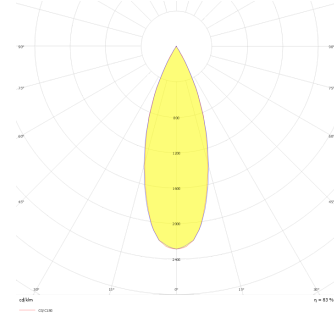

Wina M

WIN 008 006 008A 8040 10 36 LN 44 00

Sıva Altı Downlight & Spot Armatür

Armatür Grubu	Downlight & Spot
Montaj Tipi	Sıva Altı
Armatür Rengi	RAL 9005 - RAL 9016
Gövde	Alüminyum Ekstrüzyon □□□□□
Optik	15° 24° 36° Reflektör ve Şeffaf Difüzör
Işık Kaynağı	LED
Elektriksel Koruma Sınıfı	CLASS II
IP	44
IK	02
Çalışma Sıcaklığı	-20°C / +40°C
Işık Akısı	800
Tüketim Gücü	8
Armatür Verimliliği	80 lm/W
Renkset Geri Verim (CRI)	>80
Işık Renk Sıcaklığı (CCT)	2700K/3000K/4000K/6500K
Renk Toleransı	< 3 SDCM
Driver Tipi	On/Off
Driver Markası	Tridonic
LED Markası	Samsung
Giriş Gerilimi / Frekans	220-240 V AC 50/60 Hz
Güç Faktörü	>0.9
Surge	1kV
THD (AKIM)	>%20
LED ömrü	>100.000 saat
Opsiyon	On-Off / Dali / 1-10V / Acil Durum Kiti

Teknik Çizim

Fotometrik Eğri

Sipariş Kodu	Ürün Kodu	Güç (W)	Işık Akısı (LM)	CRI	CCT (K)	Optik	Ölçüler (mm)
	WIN 008 006 008A 8040 10 36 LN 44 00	8	800	>80	4000	36° Reflektör	Ø82

www.atelaydinlatma.com