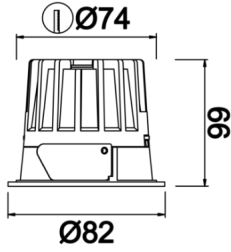

Wina M

WIN 008 006 008A 8040 10 36 LN 44 00

Sıva Altı Downlight & Spot Armatür

Armatür Grubu	Downlight & Spot
Montaj Tipi	Sıva Altı
Armatür Rengi	RAL 9005 - RAL 9016
Gövde	Alüminyum Ekstrüzyon □□□□□
Optik	15° 24° 36° Reflektör ve Şeffaf Difüzör
Işık Kaynağı	LED
Elektriksel Koruma Sınıfı	CLASS II
IP	44
IK	02
Çalışma Sıcaklığı	-20°C / +40°C
Işık Akısı	800
Tüketim Gücü	8
Armatür Verimliliği	80 lm/W
Renkset Geri Verim (CRI)	>80
Işık Renk Sıcaklığı (CCT)	2700K/3000K/4000K/6500K
Renk Toleransı	< 3 SDCM
Driver Tipi	On/Off
Driver Markası	Tridonic
LED Markası	Samsung
Giriş Gerilimi / Frekans	220-240 V AC 50/60 Hz
Güç Faktörü	>0.9
Surge	1kV
THD (AKIM)	>%20
LED ömrü	>100.000 saat
Opsiyon	On-Off / Dali / 1-10V / Acil Durum Kiti

Teknik Çizim

Fotometrik Eğri

Sipariş Kodu	Ürün Kodu	Güç (W)	Işık Akısı (LM)	CRI	CCT (K)	Optik	Ölçüler (mm)
	WIN 008 006 008A 8040 10 36 LN 44 00	8	800	>80	4000	36° Reflektör	Ø82

www.atelaydinlatma.com