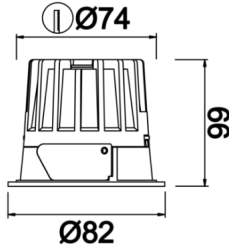

Wina M

WIN 008 006 008A 8040 10 15 LN 44 00

Sıva Altı Downlight & Spot Armatür

Armatür Grubu	Downlight & Spot
Montaj Tipi	Sıva Altı
Armatür Rengi	RAL 9005 - RAL 9016
Gövde	Alüminyum Ekstrüzyon □□□□□
Optik	15° 24° 36° Reflektör ve Şeffaf Difüzör
Işık Kaynağı	LED
Elektriksel Koruma Sınıfı	CLASS II
IP	44
IK	02
Çalışma Sıcaklığı	-20°C / +40°C
Işık Akısı	800
Tüketim Gücü	8
Armatür Verimliliği	80 lm/W
Renkset Geri Verim (CRI)	>80
Işık Renk Sıcaklığı (CCT)	2700K/3000K/4000K/6500K
Renk Toleransı	< 3 SDCM
Driver Tipi	On/Off
Driver Markası	Tridonic
LED Markası	Samsung
Giriş Gerilimi / Frekans	220-240 V AC 50/60 Hz
Güç Faktörü	>0.9
Surge	1kV
THD (AKIM)	>%20
LED ömrü	>100.000 saat
Opsiyon	On-Off / Dali / 1-10V / Acil Durum Kiti

Teknik Çizim

Fotometrik Eğri

Sipariş Kodu	Ürün Kodu	Güç (W)	Işık Akısı (LM)	CRI	CCT (K)	Optik	Ölçüler (mm)
	WIN 008 006 008A 8040 10 15 LN 44 00	8	800	>80	4000	15° Reflektör	Ø82

www.atelaydinlatma.com