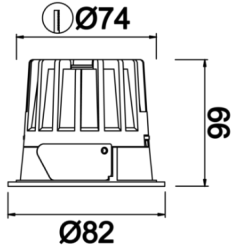

Wina M

WIN 008 006 008A 8040 10 15 LN 44 00

Sıva Altı Downlight & Spot Armatür

| | |
|----------------------------------|---|
| Armatür Grubu | Downlight & Spot |
| Montaj Tipi | Sıva Altı |
| Armatür Rengi | RAL 9005 - RAL 9016 |
| Gövde | Alüminyum Ekstrüzyon □□□□□ |
| Optik | 15° 24° 36° Reflektör ve Şeffaf Difüzör |
| Işık Kaynağı | LED |
| Elektriksel Koruma Sınıfı | CLASS II |
| IP | 44 |
| IK | 02 |
| Çalışma Sıcaklığı | -20°C / +40°C |
| Işık Akısı | 800 |
| Tüketim Gücü | 8 |
| Armatür Verimliliği | 80 lm/W |
| Renkset Geri Verim (CRI) | >80 |
| Işık Renk Sıcaklığı (CCT) | 2700K/3000K/4000K/6500K |
| Renk Toleransı | < 3 SDCM |
| Driver Tipi | On/Off |
| Driver Markası | Tridonic |
| LED Markası | Samsung |
| Giriş Gerilimi / Frekans | 220-240 V AC 50/60 Hz |
| Güç Faktörü | >0.9 |
| Surge | 1kV |
| THD (AKIM) | >%20 |
| LED ömrü | >100.000 saat |
| Opsiyon | On-Off / Dali / 1-10V / Acil Durum Kiti |

Teknik Çizim

Fotometrik Eğri

| Sipariş Kodu | Ürün Kodu | Güç (W) | Işık Akısı (LM) | CRI | CCT (K) | Optik | Ölçüler (mm) |
|--------------|--------------------------------------|---------|-----------------|-----|---------|---------------|--------------|
| | WIN 008 006 008A 8040 10 15 LN 44 00 | 8 | 800 | >80 | 4000 | 15° Reflektör | Ø82 |