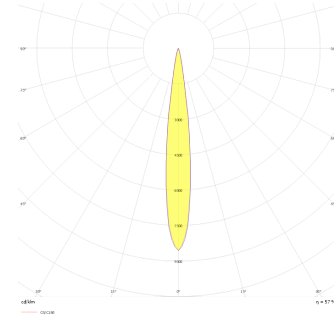

Wina M

WIN 008 006 008A 8040 10 15 LN 44 00

Sıva Altı Downlight & Spot Armatür

| | |
|----------------------------------|---|
| Armatür Grubu | Downlight & Spot |
| Montaj Tipi | Sıva Altı |
| Armatür Rengi | RAL 9005 - RAL 9016 |
| Gövde | Alüminyum Ekstrüzyon □□□□□ |
| Optik | 15° 24° 36° Reflektör ve Şeffaf Difüzör |
| Işık Kaynağı | LED |
| Elektriksel Koruma Sınıfı | CLASS II |
| IP | 44 |
| IK | 02 |
| Çalışma Sıcaklığı | -20°C / +40°C |
| Işık Akısı | 800 |
| Tüketim Gücü | 8 |
| Armatür Verimliliği | 80 lm/W |
| Renkset Geri Verim (CRI) | >80 |
| Işık Renk Sıcaklığı (CCT) | 2700K/3000K/4000K/6500K |
| Renk Toleransı | < 3 SDCM |
| Driver Tipi | On/Off |
| Driver Markası | Tridonic |
| LED Markası | Samsung |
| Giriş Gerilimi / Frekans | 220-240 V AC 50/60 Hz |
| Güç Faktörü | >0.9 |
| Surge | 1kV |
| THD (AKIM) | >%20 |
| LED ömrü | >100.000 saat |
| Opsiyon | On-Off / Dali / 1-10V / Acil Durum Kiti |

Teknik Çizim

Fotometrik Eğri

| Sipariş Kodu | Ürün Kodu | Güç (W) | Işık Akısı (LM) | CRI | CCT (K) | Optik | Ölçüler (mm) |
|--------------|--------------------------------------|---------|-----------------|-----|---------|---------------|--------------|
| | WIN 008 006 008A 8040 10 15 LN 44 00 | 8 | 800 | >80 | 4000 | 15° Reflektör | Ø82 |