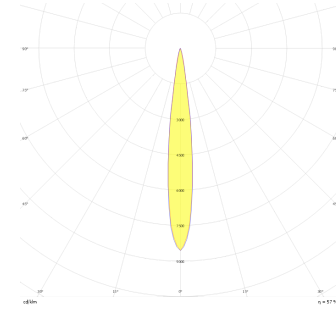

Wina M

WIN 008 006 008A 8040 10 15 LN 44 00

Sıva Altı Downlight & Spot Armatür

Armatür Grubu	Downlight & Spot
Montaj Tipi	Sıva Altı
Armatür Rengi	RAL 9005 - RAL 9016
Gövde	Alüminyum Ekstrüzyon □□□□□
Optik	15° 24° 36° Reflektör ve Şeffaf Difüzör
Işık Kaynağı	LED
Elektriksel Koruma Sınıfı	CLASS II
IP	44
IK	02
Çalışma Sıcaklığı	-20°C / +40°C
Işık Akısı	800
Tüketim Gücü	8
Armatür Verimliliği	80 lm/W
Renkset Geri Verim (CRI)	>80
Işık Renk Sıcaklığı (CCT)	2700K/3000K/4000K/6500K
Renk Toleransı	< 3 SDCM
Driver Tipi	On/Off
Driver Markası	Tridonic
LED Markası	Samsung
Giriş Gerilimi / Frekans	220-240 V AC 50/60 Hz
Güç Faktörü	>0.9
Surge	1kV
THD (AKIM)	>%20
LED ömrü	>100.000 saat
Opsiyon	On-Off / Dali / 1-10V / Acil Durum Kiti

Teknik Çizim

Fotometrik Eğri

Sipariş Kodu	Ürün Kodu	Güç (W)	Işık Akısı (LM)	CRI	CCT (K)	Optik	Ölçüler (mm)
	WIN 008 006 008A 8040 10 15 LN 44 00	8	800	>80	4000	15° Reflektör	Ø82

www.atelaydinlatma.com