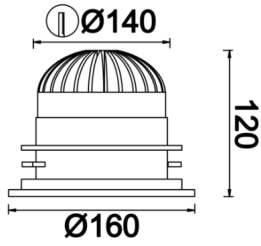

Sturdy M

STR 016 011 026A 8040 10 30 SD 65 00

Sıva Altı Downlight & Spot Armatür

| | |
|----------------------------------|---|
| Armatür Grubu | Downlight & Spot |
| Montaj Tipi | Sıva Altı |
| Armatür Rengi | RAL 9010 - RAL 9005 |
| Gövde | Alüminyum Enjeksiyon |
| Optik | 30° Reflektör |
| Işık Kaynağı | LED |
| Elektriksel Koruma Sınıfı | CLASS II |
| IP | 65 |
| IK | 02 |
| Çalışma Sıcaklığı | -20°C / +40°C |
| Işık Akısı | 2080 |
| Tüketim Gücü | 26 |
| Armatür Verimliliği | 80 lm/W |
| Renkset Geri Verim (CRI) | >80 |
| Işık Renk Sıcaklığı (CCT) | 2700K/3000K/4000K/6500K |
| Renk Toleransı | < 3 SDCM |
| Driver Tipi | On/Off |
| Driver Markası | Tridonic |
| LED Markası | Samsung |
| Giriş Gerilimi / Frekans | 220-240 V AC 50/60 Hz |
| Güç Faktörü | >0.9 |
| Surge | 1kV |
| THD (AKIM) | >%20 |
| LED ömrü | >100.000 saat |
| Opsiyon | On-Off / Dali / 1-10V / Acil Durum Kitli |

Teknik Çizim

Fotometrik Eğri

| Sipariş Kodu | Ürün Kodu | Güç (W) | Işık Akısı (LM) | CRI | CCT (K) | Optik | Ölçüler (mm) |
|--------------|--------------------------------------|---------|-----------------|-----|---------|---------------|--------------|
| 13002455 | STR 016 011 026A 8040 10 30 SD 65 00 | 26 | 2080 | >80 | 4000 | 30° Reflektör | Ø160x120 |