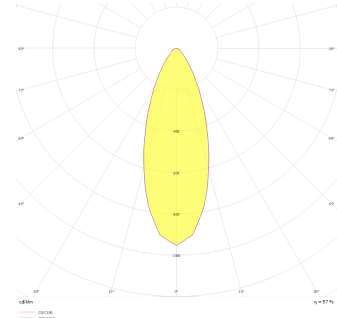

Sturdy M

STR 016 011 026A 8040 10 30 SD 65 00

Sıva Altı Downlight & Spot Armatür

| | |
|----------------------------------|---|
| Armatür Grubu | Downlight & Spot |
| Montaj Tipi | Sıva Altı |
| Armatür Rengi | RAL 9010 - RAL 9005 |
| Gövde | Alüminyum Enjeksiyon |
| Optik | 30° Reflektör |
| Işık Kaynağı | LED |
| Elektriksel Koruma Sınıfı | CLASS II |
| IP | 65 |
| IK | 02 |
| Çalışma Sıcaklığı | -20°C / +40°C |
| Işık Akısı | 2080 |
| Tüketim Gücü | 26 |
| Armatür Verimliliği | 80 lm/W |
| Renkset Geri Verim (CRI) | >80 |
| Işık Renk Sıcaklığı (CCT) | 2700K/3000K/4000K/6500K |
| Renk Toleransı | < 3 SDCM |
| Driver Tipi | On/Off |
| Driver Markası | Tridonic |
| LED Markası | Samsung |
| Giriş Gerilimi / Frekans | 220-240 V AC 50/60 Hz |
| Güç Faktörü | >0.9 |
| Surge | 1kV |
| THD (AKIM) | >%20 |
| LED ömrü | >100.000 saat |
| Opsiyon | On-Off / Dali / 1-10V / Acil Durum Kitli |

Teknik Çizim

Fotometrik Eğri

| Sipariş Kodu | Ürün Kodu | Güç (W) | Işık Akısı (LM) | CRI | CCT (K) | Optik | Ölçüler (mm) |
|--------------|--------------------------------------|---------|-----------------|-----|---------|---------------|--------------|
| 13002455 | STR 016 011 026A 8040 10 30 SD 65 00 | 26 | 2080 | >80 | 4000 | 30° Reflektör | Ø160x120 |