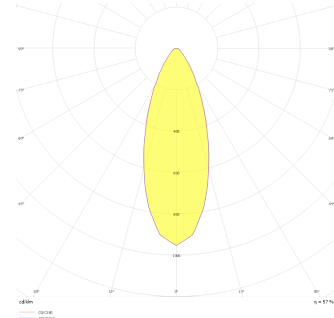

Sturdy M

STR 016 011 018A 8040 10 30 SD 65 00

Sıva Altı Downlight & Spot Armatür

Armatür Grubu	Downlight & Spot
Montaj Tipi	Sıva Altı
Armatür Rengi	RAL 9010 - RAL 9005
Gövde	Alüminyum Enjeksiyon
Optik	30° Reflektör
Işık Kaynağı	LED
Elektriksel Koruma Sınıfı	CLASS II
IP	65
IK	02
Çalışma Sıcaklığı	-20°C / +40°C
Işık Akısı	1440
Tüketim Gücü	18
Armatür Verimliliği	80 lm/W
Renksel Geri Verim (CRI)	>80
Işık Renk Sıcaklığı (CCT)	2700K/3000K/4000K/6500K
Renk Toleransı	< 3 SDCM
Driver Tipi	On/Off
Driver Markası	Tridonic
LED Markası	Samsung
Giriş Gerilimi / Frekans	220-240 V AC 50/60 Hz
Güç Faktörü	>0.9
Surge	1kV
THD (AKIM)	>%20
LED ömrü	>100.000 saat
Opsiyon	On-Off / Dali / 1-10V / Acil Durum Kitli

Teknik Çizim

Fotometrik Eğri

Sipariş Kodu	Ürün Kodu	Güç (W)	Işık Akısı (LM)	CRI	CCT (K)	Optik	Ölçüler (mm)
13002437	STR 016 011 018A 8040 10 30 SD 65 00	18	1440	>80	4000	30° Reflektör	Ø160x120

www.atelaydinlatma.com