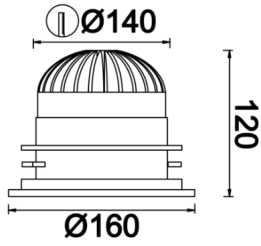

Sturdy M

STR 016 011 018A 8040 10 30 SD 65 00

Sıva Altı Downlight & Spot Armatür

Armatür Grubu	Downlight & Spot
Montaj Tipi	Sıva Altı
Armatür Rengi	RAL 9010 - RAL 9005
Gövde	Alüminyum Enjeksiyon
Optik	30° Reflektör
Işık Kaynağı	LED
Elektriksel Koruma Sınıfı	CLASS II
IP	65
IK	02
Çalışma Sıcaklığı	-20°C / +40°C
Işık Akısı	1440
Tüketim Gücü	18
Armatür Verimliliği	80 lm/W
Renksel Geri Verim (CRI)	>80
Işık Renk Sıcaklığı (CCT)	2700K/3000K/4000K/6500K
Renk Toleransı	< 3 SDCM
Driver Tipi	On/Off
Driver Markası	Tridonic
LED Markası	Samsung
Giriş Gerilimi / Frekans	220-240 V AC 50/60 Hz
Güç Faktörü	>0.9
Surge	1kV
THD (AKIM)	>%20
LED ömrü	>100.000 saat
Opsiyon	On-Off / Dali / 1-10V / Acil Durum Kitli

Teknik Çizim

Fotometrik Eğri

Sipariş Kodu	Ürün Kodu	Güç (W)	Işık Akısı (LM)	CRI	CCT (K)	Optik	Ölçüler (mm)
13002437	STR 016 011 018A 8040 10 30 SD 65 00	18	1440	>80	4000	30° Reflektör	Ø160x120

www.atelaydinlatma.com