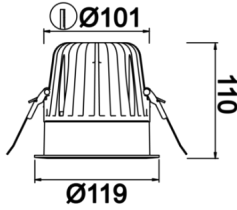

Sole Mandarin

SOL 011 011 018A 8040 10 55 SD 40 MN

Sıva Altı Downlight & Spot Armatür

Armatür Grubu	Downlight & Spot
Montaj Tipi	Sıva Altı
Armatür Rengi	RAL 9010 - RAL 9005
Gövde	Alüminyum Ekstrüzyon
Optik	19° 30° 55° Reflektör & Şeffaf Difüzör
Işık Kaynağı	LED
Elektriksel Koruma Sınıfı	CLASS II
IP	40
IK	02
Çalışma Sıcaklığı	-20°C / +40°C
Işık Akısı	1140
Tüketim Gücü	18
Armatür Verimliliği	80 lm/W
Renkset Geri Verim (CRI)	>80
Işık Renk Sıcaklığı (CCT)	2700K/3000K/4000K/6500K
Renk Toleransı	< 3 SDCM
Driver Tipi	On/Off
Driver Markası	Tridonic
LED Markası	Samsung
Giriş Gerilimi / Frekans	220-240 V AC 50/60 Hz
Güç Faktörü	>0.9
Surge	1kV
THD (AKIM)	>%20
LED ömrü	>100.000 saat
Opsiyon	On-Off / Dali / 1-10V / Acil Durum Kiti

Teknik Çizim

Fotometrik Eğri

Sipariş Kodu	Ürün Kodu	Güç (W)	Işık Akısı (LM)	CRI	CCT (K)	Optik	Ölçüler (mm)
13002969	SOL 011 011 018A 8040 10 55 SD 40 MN	18	1140	>80	4000	40° Reflektör	Ø119x110

www.atelaydinlatma.com