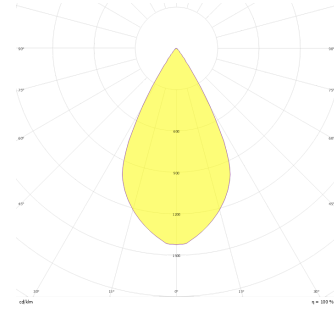

Sole Mandarin

SOL 011 011 018A 8040 10 55 SD 40 MN

Sıva Altı Downlight & Spot Armatür

Armatür Grubu	Downlight & Spot
Montaj Tipi	Sıva Altı
Armatür Rengi	RAL 9010 - RAL 9005
Gövde	Alüminyum Ekstrüzyon
Optik	19° 30° 55° Reflektör & Şeffaf Difüzör
Işık Kaynağı	LED
Elektriksel Koruma Sınıfı	CLASS II
IP	40
IK	02
Çalışma Sıcaklığı	-20°C / +40°C
Işık Akısı	1140
Tüketim Gücü	18
Armatür Verimliliği	80 lm/W
Renkset Geri Verim (CRI)	>80
Işık Renk Sıcaklığı (CCT)	2700K/3000K/4000K/6500K
Renk Toleransı	< 3 SDCM
Driver Tipi	On/Off
Driver Markası	Tridonic
LED Markası	Samsung
Giriş Gerilimi / Frekans	220-240 V AC 50/60 Hz
Güç Faktörü	>0.9
Surge	1kV
THD (AKIM)	>%20
LED ömrü	>100.000 saat
Opsiyon	On-Off / Dali / 1-10V / Acil Durum Kiti

Teknik Çizim

Fotometrik Eğri

Sipariş Kodu	Ürün Kodu	Güç (W)	Işık Akısı (LM)	CRI	CCT (K)	Optik	Ölçüler (mm)
13002969	SOL 011 011 018A 8040 10 55 SD 40 MN	18	1140	>80	4000	40° Reflektör	Ø119x110

www.atelaydinlatma.com