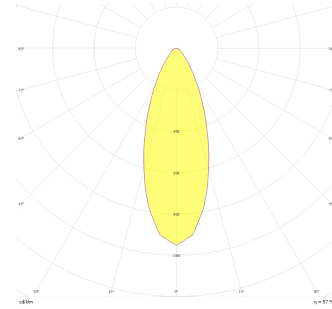

Sole Mandarin

SOL 011 011 018A 8040 10 30 SD 40 MN

Sıva Altı Downlight & Spot Armatür

Armatür Grubu	Downlight & Spot
Montaj Tipi	Sıva Altı
Armatür Rengi	RAL 9010 - RAL 9005
Gövde	Alüminyum Ekstrüzyon
Optik	19° 30° 55° Reflektör & Şeffaf Difüzör
Işık Kaynağı	LED
Elektriksel Koruma Sınıfı	CLASS II
IP	40
IK	02
Çalışma Sıcaklığı	-20°C / +40°C
Işık Akısı	1140
Tüketim Gücü	18
Armatür Verimliliği	80 lm/W
Renkset Geri Verim (CRI)	>80
Işık Renk Sıcaklığı (CCT)	2700K/3000K/4000K/6500K
Renk Toleransı	< 3 SDCM
Driver Tipi	On/Off
Driver Markası	Tridonic
LED Markası	Samsung
Giriş Gerilimi / Frekans	220-240 V AC 50/60 Hz
Güç Faktörü	>0.9
Surge	1kV
THD (AKIM)	>%20
LED ömrü	>100.000 saat
Opsiyon	On-Off / Dali / 1-10V / Acil Durum Kittli

Teknik Çizim

Fotometrik Eğri

Sipariş Kodu	Ürün Kodu	Güç (W)	Işık Akısı (LM)	CRI	CCT (K)	Optik	Ölçüler (mm)
13002945	SOL 011 011 018A 8040 10 30 SD 40 MN	18	1140	>80	4000	30° Reflektör	Ø119x110

www.atelaydinlatma.com