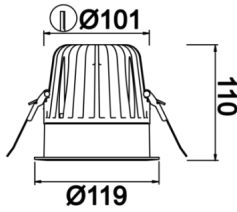

Sole Mandarin

SOL 011 011 018A 8040 10 30 SD 40 MN

Sıva Altı Downlight & Spot Armatür

Armatür Grubu	Downlight & Spot
Montaj Tipi	Sıva Altı
Armatür Rengi	RAL 9010 - RAL 9005
Gövde	Alüminyum Ekstrüzyon
Optik	19° 30° 55° Reflektör & Şeffaf Difüzör
Işık Kaynağı	LED
Elektriksel Koruma Sınıfı	CLASS II
IP	40
IK	02
Çalışma Sıcaklığı	-20°C / +40°C
Işık Akısı	1140
Tüketim Gücü	18
Armatür Verimliliği	80 lm/W
Renkset Geri Verim (CRI)	>80
Işık Renk Sıcaklığı (CCT)	2700K/3000K/4000K/6500K
Renk Toleransı	< 3 SDCM
Driver Tipi	On/Off
Driver Markası	Tridonic
LED Markası	Samsung
Giriş Gerilimi / Frekans	220-240 V AC 50/60 Hz
Güç Faktörü	>0.9
Surge	1kV
THD (AKIM)	>%20
LED ömrü	>100.000 saat
Opsiyon	On-Off / Dali / 1-10V / Acil Durum Kittli

Teknik Çizim

Fotometrik Eğri

Sipariş Kodu	Ürün Kodu	Güç (W)	Işık Akısı (LM)	CRI	CCT (K)	Optik	Ölçüler (mm)
13002945	SOL 011 011 018A 8040 10 30 SD 40 MN	18	1140	>80	4000	30° Reflektör	Ø119x110

www.atelaydinlatma.com