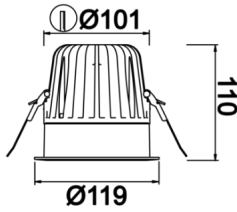

Sole Mandarin

SOL 011 011 013A 8040 10 30 SD 40 MN

Sıva Altı Downlight & Spot Armatür

| | |
|----------------------------------|---|
| Armatür Grubu | Downlight & Spot |
| Montaj Tipi | Sıva Altı |
| Armatür Rengi | RAL 9010 - RAL 9005 |
| Gövde | Alüminyum Ekstrüzyon |
| Optik | 19° 30° 55° Reflektör & Şeffaf Difüzör |
| Işık Kaynağı | LED |
| Elektriksel Koruma Sınıfı | CLASS II |
| IP | 40 |
| IK | 02 |
| Çalışma Sıcaklığı | -20°C / +40°C |
| Işık Akısı | 1040 |
| Tüketim Gücü | 13 |
| Armatür Verimliliği | 80 lm/W |
| Renkset Geri Verim (CRI) | >80 |
| Işık Renk Sıcaklığı (CCT) | 2700K/3000K/4000K/6500K |
| Renk Toleransı | < 3 SDCM |
| Driver Tipi | On/Off |
| Driver Markası | Tridonic |
| LED Markası | Samsung |
| Giriş Gerilimi / Frekans | 220-240 V AC 50/60 Hz |
| Güç Faktörü | >0.9 |
| Surge | 1kV |
| THD (AKIM) | >%20 |
| LED ömrü | >100.000 saat |
| Opsiyon | On-Off / Dali / 1-10V / Acil Durum Kiti |

Teknik Çizim

Fotometrik Eğri

| Sipariş Kodu | Ürün Kodu | Güç (W) | Işık Akısı (LM) | CRI | CCT (K) | Optik | Ölçüler (mm) |
|--------------|--------------------------------------|---------|-----------------|-----|---------|---------------|--------------|
| 13002873 | SOL 011 011 013A 8040 10 30 SD 40 MN | 13 | 1040 | >80 | 4000 | 30° Reflektör | Ø119x110 |