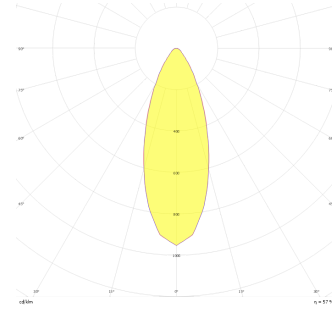

Sole Mandarin

SOL 011 011 013A 8040 10 30 SD 40 MN

Sıva Altı Downlight & Spot Armatür

| | |
|----------------------------------|---|
| Armatür Grubu | Downlight & Spot |
| Montaj Tipi | Sıva Altı |
| Armatür Rengi | RAL 9010 - RAL 9005 |
| Gövde | Alüminyum Ekstrüzyon |
| Optik | 19° 30° 55° Reflektör & Şeffaf Difüzör |
| Işık Kaynağı | LED |
| Elektriksel Koruma Sınıfı | CLASS II |
| IP | 40 |
| IK | 02 |
| Çalışma Sıcaklığı | -20°C / +40°C |
| Işık Akısı | 1040 |
| Tüketim Gücü | 13 |
| Armatür Verimliliği | 80 lm/W |
| Renkset Geri Verim (CRI) | >80 |
| Işık Renk Sıcaklığı (CCT) | 2700K/3000K/4000K/6500K |
| Renk Toleransı | < 3 SDCM |
| Driver Tipi | On/Off |
| Driver Markası | Tridonic |
| LED Markası | Samsung |
| Giriş Gerilimi / Frekans | 220-240 V AC 50/60 Hz |
| Güç Faktörü | >0.9 |
| Surge | 1kV |
| THD (AKIM) | >%20 |
| LED ömrü | >100.000 saat |
| Opsiyon | On-Off / Dali / 1-10V / Acil Durum Kiti |

Teknik Çizim

Fotometrik Eğri

| Sipariş Kodu | Ürün Kodu | Güç (W) | Işık Akısı (LM) | CRI | CCT (K) | Optik | Ölçüler (mm) |
|--------------|--------------------------------------|---------|-----------------|-----|---------|---------------|--------------|
| 13002873 | SOL 011 011 013A 8040 10 30 SD 40 MN | 13 | 1040 | >80 | 4000 | 30° Reflektör | Ø119x110 |