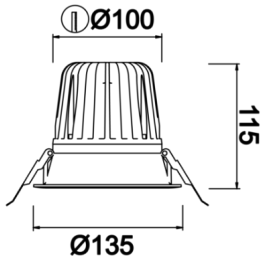

Sole

SOL 013 011 026A 8040 10 55 RF 40 00

Sıva Altı Downlight & Spot Armatür

Armatür Grubu	Downlight & Spot
Montaj Tipi	Sıva Altı
Armatür Rengi	RAL 9010 - RAL 9005
Gövde	Alüminyum Ekstrüzyon
Optik	19° 30° 55° Reflektör & Şeffaf Difüzör
Işık Kaynağı	LED
Elektriksel Koruma Sınıfı	CLASS II
IP	40
IK	02
Çalışma Sıcaklığı	-20°C / +40°C
Işık Akısı	2080
Tüketim Gücü	26
Armatür Verimliliği	80 lm/W
Renkset Geri Verim (CRI)	>80
Işık Renk Sıcaklığı (CCT)	2700K/3000K/4000K/6500K
Renk Toleransı	< 3 SDCM
Driver Tipi	On/Off
Driver Markası	Tridonic
LED Markası	Samsung
Giriş Gerilimi / Frekans	220-240 V AC 50/60 Hz
Güç Faktörü	>0.9
Surge	1kV
THD (AKIM)	>%20
LED ömrü	>100.000 saat
Opsiyon	On-Off / Dali / 1-10V / Acil Durum Kittli

Teknik Çizim

Fotometrik Eğri

Sipariş Kodu	Ürün Kodu	Güç (W)	Işık Akısı (LM)	CRI	CCT (K)	Optik	Ölçüler (mm)
13002825	SOL 013 011 026A 8040 10 55 RF 40 00	26	2080	>80	4000	55° Reflektör	Ø135x115

www.atelaydinlatma.com