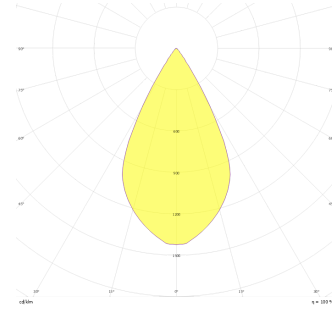

Sole

SOL 013 011 026A 8040 10 55 RF 40 00

Sıva Altı Downlight & Spot Armatür

Armatür Grubu	Downlight & Spot
Montaj Tipi	Sıva Altı
Armatür Rengi	RAL 9010 - RAL 9005
Gövde	Alüminyum Ekstrüzyon
Optik	19° 30° 55° Reflektör & Şeffaf Difüzör
Işık Kaynağı	LED
Elektriksel Koruma Sınıfı	CLASS II
IP	40
IK	02
Çalışma Sıcaklığı	-20°C / +40°C
Işık Akısı	2080
Tüketim Gücü	26
Armatür Verimliliği	80 lm/W
Renkset Geri Verim (CRI)	>80
Işık Renk Sıcaklığı (CCT)	2700K/3000K/4000K/6500K
Renk Toleransı	< 3 SDCM
Driver Tipi	On/Off
Driver Markası	Tridonic
LED Markası	Samsung
Giriş Gerilimi / Frekans	220-240 V AC 50/60 Hz
Güç Faktörü	>0.9
Surge	1kV
THD (AKIM)	>%20
LED ömrü	>100.000 saat
Opsiyon	On-Off / Dali / 1-10V / Acil Durum Kittli

Teknik Çizim

Fotometrik Eğri

Sipariş Kodu	Ürün Kodu	Güç (W)	Işık Akısı (LM)	CRI	CCT (K)	Optik	Ölçüler (mm)
13002825	SOL 013 011 026A 8040 10 55 RF 40 00	26	2080	>80	4000	55° Reflektör	Ø135x115

www.atelaydinlatma.com