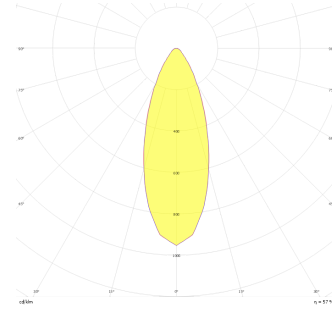

Sole

SOL 013 011 026A 8040 10 30 RF 40 00

Sıva Altı Downlight & Spot Armatür

Armatür Grubu	Downlight & Spot
Montaj Tipi	Sıva Altı
Armatür Rengi	RAL 9010 - RAL 9005
Gövde	Alüminyum Ekstrüzyon
Optik	19° 30° 55° Reflektör & Şeffaf Difüzör
Işık Kaynağı	LED
Elektriksel Koruma Sınıfı	CLASS II
IP	40
IK	02
Çalışma Sıcaklığı	-20°C / +40°C
Işık Akısı	2080
Tüketim Gücü	26
Armatür Verimliliği	80 lm/W
Renkset Geri Verim (CRI)	>80
Işık Renk Sıcaklığı (CCT)	2700K/3000K/4000K/6500K
Renk Toleransı	< 3 SDCM
Driver Tipi	On/Off
Driver Markası	Tridonic
LED Markası	Samsung
Giriş Gerilimi / Frekans	220-240 V AC 50/60 Hz
Güç Faktörü	>0.9
Surge	1kV
THD (AKIM)	>%20
LED ömrü	>100.000 saat
Opsiyon	On-Off / Dali / 1-10V / Acil Durum Kittli

Teknik Çizim

Fotometrik Eğri

Sipariş Kodu	Ürün Kodu	Güç (W)	Işık Akısı (LM)	CRI	CCT (K)	Optik	Ölçüler (mm)
13002801	SOL 013 011 026A 8040 10 30 RF 40 00	26	2080	>80	4000	30° Reflektör	Ø135x115

www.atelaydinlatma.com