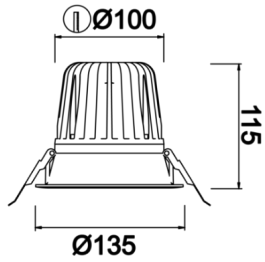

Sole

SOL 013 011 026A 8040 10 30 RF 40 00

Sıva Altı Downlight & Spot Armatür

Armatür Grubu	Downlight & Spot
Montaj Tipi	Sıva Altı
Armatür Rengi	RAL 9010 - RAL 9005
Gövde	Alüminyum Ekstrüzyon
Optik	19° 30° 55° Reflektör & Şeffaf Difüzör
Işık Kaynağı	LED
Elektriksel Koruma Sınıfı	CLASS II
IP	40
IK	02
Çalışma Sıcaklığı	-20°C / +40°C
Işık Akısı	2080
Tüketim Gücü	26
Armatür Verimliliği	80 lm/W
Renkset Geri Verim (CRI)	>80
Işık Renk Sıcaklığı (CCT)	2700K/3000K/4000K/6500K
Renk Toleransı	< 3 SDCM
Driver Tipi	On/Off
Driver Markası	Tridonic
LED Markası	Samsung
Giriş Gerilimi / Frekans	220-240 V AC 50/60 Hz
Güç Faktörü	>0.9
Surge	1kV
THD (AKIM)	>%20
LED ömrü	>100.000 saat
Opsiyon	On-Off / Dali / 1-10V / Acil Durum Kittli

Teknik Çizim

Fotometrik Eğri

Sipariş Kodu	Ürün Kodu	Güç (W)	Işık Akısı (LM)	CRI	CCT (K)	Optik	Ölçüler (mm)
13002801	SOL 013 011 026A 8040 10 30 RF 40 00	26	2080	>80	4000	30° Reflektör	Ø135x115

www.atelaydinlatma.com