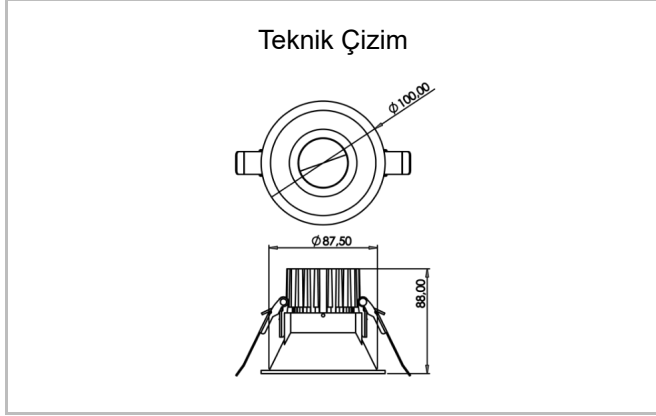

Recta

REC 010 008 013A 8040 10 40 SD 44 00

Sıva Altı Downlight & Spot Armatür

Armatür Grubu	Downlight & Spot
Montaj Tipi	Sıva Altı
Armatür Rengi	RAL 9010 - RAL 9005
Gövde	Alüminyum Enjeksiyon
Optik	15° 30° 40° Reflektör
Işık Kaynağı	LED
Elektriksel Koruma Sınıfı	CLASS II
IP	44
IK	02
Çalışma Sıcaklığı	-20°C / +40°C
Işık Akısı	1170
Tüketim Gücü	13
Armatür Verimliliği	90 lm/W
Renksel Geri Verim (CRI)	>80
Işık Renk Sıcaklığı (CCT)	2700K/3000K/4000K/6500K
Renk Toleransı	< 3 SDCM
Driver Tipi	On/Off
Driver Markası	Tridonic
LED Markası	Samsung
Giriş Gerilimi / Frekans	220-240 V AC 50/60 Hz
Güç Faktörü	>0.9
Surge	1kV
THD (AKIM)	>%20
LED ömrü	>50.000 saat
Opsiyon	On-Off / Dali / 1-10V / Acil Durum Kittli

Sipariş Kodu	Ürün Kodu	Güç (W)	Işık Akısı (LM)	CRI	CCT (K)	Optik	Ölçüler (mm)
13001954	REC 010 008 013A 8040 10 40 SD 44 00	13	1170	>80	4000	40° Reflektör	Ø100x88

www.atelaydinlatma.com