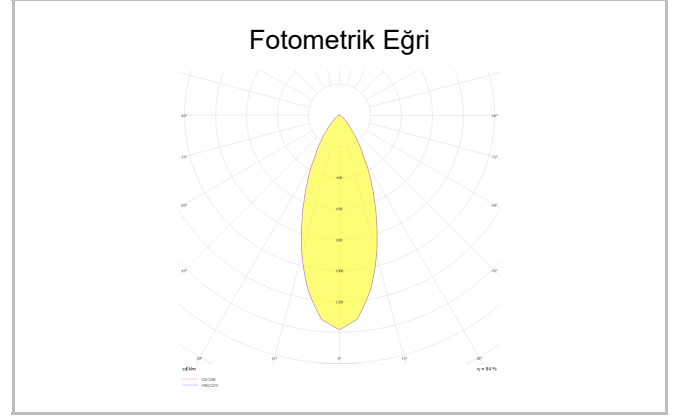

Recta

REC 010 008 013A 8040 10 40 SD 44 00

Sıva Altı Downlight & Spot Armatür

Armatür Grubu	Downlight & Spot
Montaj Tipi	Sıva Altı
Armatür Rengi	RAL 9010 - RAL 9005
Gövde	Alüminyum Enjeksiyon
Optik	15° 30° 40° Reflektör
Işık Kaynağı	LED
Elektriksel Koruma Sınıfı	CLASS II
IP	44
IK	02
Çalışma Sıcaklığı	-20°C / +40°C
Işık Akısı	1170
Tüketim Gücü	13
Armatür Verimliliği	90 lm/W
Renksel Geri Verim (CRI)	>80
Işık Renk Sıcaklığı (CCT)	2700K/3000K/4000K/6500K
Renk Toleransı	< 3 SDCM
Driver Tipi	On/Off
Driver Markası	Tridonic
LED Markası	Samsung
Giriş Gerilimi / Frekans	220-240 V AC 50/60 Hz
Güç Faktörü	>0.9
Surge	1kV
THD (AKIM)	>%20
LED ömrü	>50.000 saat
Opsiyon	On-Off / Dali / 1-10V / Acil Durum Kittli

Sipariş Kodu	Ürün Kodu	Güç (W)	Işık Akısı (LM)	CRI	CCT (K)	Optik	Ölçüler (mm)
13001954	REC 010 008 013A 8040 10 40 SD 44 00	13	1170	>80	4000	40° Reflektör	Ø100x88

www.atelaydinlatma.com