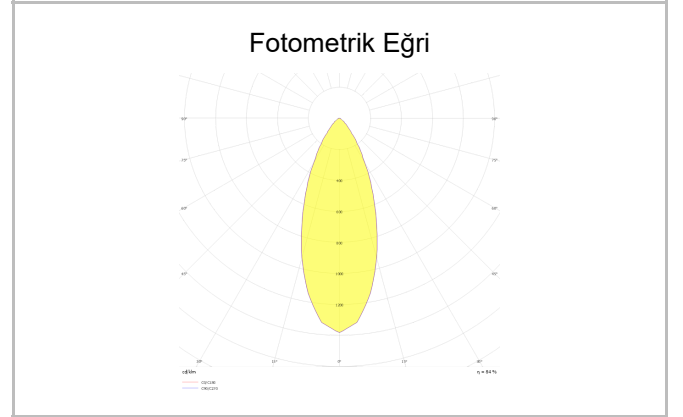

# Recta

REC 010 008 013A 8040 10 40 SD 44 00

Sıva Altı Downlight & Spot Armatür

<b>Armatür Grubu</b>	Downlight & Spot
<b>Montaj Tipi</b>	Sıva Altı
<b>Armatür Rengi</b>	RAL 9010 - RAL 9005
<b>Gövde</b>	Alüminyum Enjeksiyon
<b>Optik</b>	15° 30° 40° Reflektör
<b>Işık Kaynağı</b>	LED
<b>Elektriksel Koruma Sınıfı</b>	CLASS II
<b>IP</b>	44
<b>IK</b>	02
<b>Çalışma Sıcaklığı</b>	-20°C / +40°C
<b>Işık Akısı</b>	1170
<b>Tüketim Gücü</b>	13
<b>Armatür Verimliliği</b>	90 lm/W
<b>Renksel Geri Verim (CRI)</b>	>80
<b>Işık Renk Sıcaklığı (CCT)</b>	2700K/3000K/4000K/6500K
<b>Renk Toleransı</b>	< 3 SDCM
<b>Driver Tipi</b>	On/Off
<b>Driver Markası</b>	Tridonic
<b>LED Markası</b>	Samsung
<b>Giriş Gerilimi / Frekans</b>	220-240 V AC 50/60 Hz
<b>Güç Faktörü</b>	>0.9
<b>Surge</b>	1kV
<b>THD (AKIM)</b>	>%20
<b>LED ömrü</b>	>50.000 saat
<b>Opsiyon</b>	On-Off / Dali / 1-10V / Acil Durum Kittli

Sipariş Kodu	Ürün Kodu	Güç (W)	Işık Akısı (LM)	CRI	CCT (K)	Optik	Ölçüler (mm)
13001954	REC 010 008 013A 8040 10 40 SD 44 00	13	1170	>80	4000	40° Reflektör	Ø100x88

[www.atelaydinlatma.com](http://www.atelaydinlatma.com)