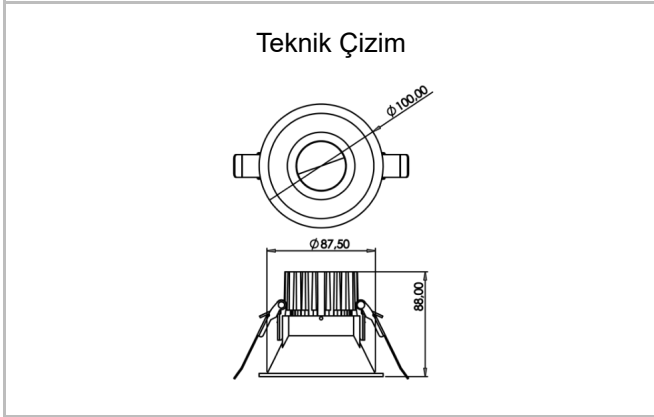

# Recta

REC 010 008 013A 8040 10 40 SD 44 00

Sıva Altı Downlight & Spot Armatür

<b>Armatür Grubu</b>	Downlight & Spot
<b>Montaj Tipi</b>	Sıva Altı
<b>Armatür Rengi</b>	RAL 9010 - RAL 9005
<b>Gövde</b>	Alüminyum Enjeksiyon
<b>Optik</b>	15° 30° 40° Reflektör
<b>Işık Kaynağı</b>	LED
<b>Elektriksel Koruma Sınıfı</b>	CLASS II
<b>IP</b>	44
<b>IK</b>	02
<b>Çalışma Sıcaklığı</b>	-20°C / +40°C
<b>Işık Akısı</b>	1170
<b>Tüketim Gücü</b>	13
<b>Armatür Verimliliği</b>	90 lm/W
<b>Renksel Geri Verim (CRI)</b>	>80
<b>Işık Renk Sıcaklığı (CCT)</b>	2700K/3000K/4000K/6500K
<b>Renk Toleransı</b>	< 3 SDCM
<b>Driver Tipi</b>	On/Off
<b>Driver Markası</b>	Tridonic
<b>LED Markası</b>	Samsung
<b>Giriş Gerilimi / Frekans</b>	220-240 V AC 50/60 Hz
<b>Güç Faktörü</b>	>0.9
<b>Surge</b>	1kV
<b>THD (AKIM)</b>	>%20
<b>LED ömrü</b>	>50.000 saat
<b>Opsiyon</b>	On-Off / Dali / 1-10V / Acil Durum Kittli

Sipariş Kodu	Ürün Kodu	Güç (W)	Işık Akısı (LM)	CRI	CCT (K)	Optik	Ölçüler (mm)
13001954	REC 010 008 013A 8040 10 40 SD 44 00	13	1170	>80	4000	40° Reflektör	Ø100x88

[www.atelaydinlatma.com](http://www.atelaydinlatma.com)