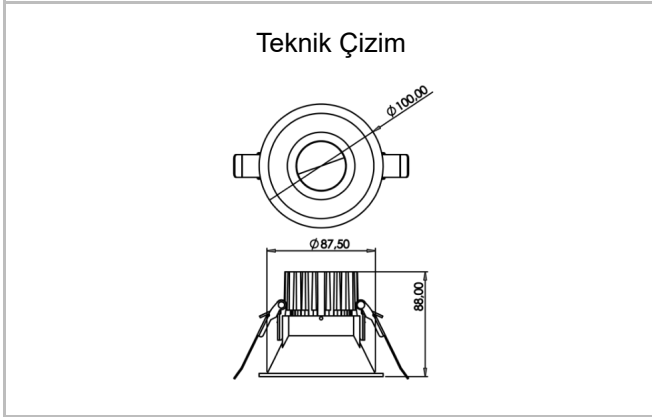

Recta

REC 010 008 013A 8040 10 30 SD 44 00

Sıva Altı Downlight & Spot Armatür

Armatür Grubu	Downlight & Spot
Montaj Tipi	Sıva Altı
Armatür Rengi	RAL 9010 - RAL 9005
Gövde	Alüminyum Enjeksiyon
Optik	15° 30° 40° Reflektör
Işık Kaynağı	LED
Elektriksel Koruma Sınıfı	CLASS II
IP	44
IK	02
Çalışma Sıcaklığı	-20°C / +40°C
Işık Akısı	1170
Tüketim Gücü	13
Armatür Verimliliği	90 lm/W
Renksel Geri Verim (CRI)	>80
Işık Renk Sıcaklığı (CCT)	2700K/3000K/4000K/6500K
Renk Toleransı	< 3 SDCM
Driver Tipi	On/Off
Driver Markası	Tridonic
LED Markası	Samsung
Giriş Gerilimi / Frekans	220-240 V AC 50/60 Hz
Güç Faktörü	>0.9
Surge	1kV
THD (AKIM)	>%20
LED ömrü	>50.000 saat
Opsiyon	On-Off / Dali / 1-10V / Acil Durum Kittli

Sipariş Kodu	Ürün Kodu	Güç (W)	Işık Akısı (LM)	CRI	CCT (K)	Optik	Ölçüler (mm)
13001930	REC 010 008 013A 8040 10 30 SD 44 00	13	1170	>80	4000	30° Reflektör	Ø100x88

www.atelaydinlatma.com