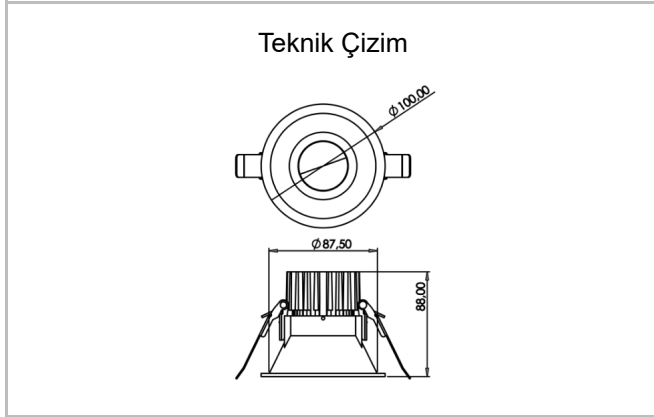

Recta

REC 010 008 013A 8040 10 30 SD 44 00

Sıva Altı Downlight & Spot Armatür

Armatür Grubu	Downlight & Spot
Montaj Tipi	Sıva Altı
Armatür Rengi	RAL 9010 - RAL 9005
Gövde	Alüminyum Enjeksiyon
Optik	15° 30° 40° Reflektör
Işık Kaynağı	LED
Elektriksel Koruma Sınıfı	CLASS II
IP	44
IK	02
Çalışma Sıcaklığı	-20°C / +40°C
Işık Akısı	1170
Tüketim Gücü	13
Armatür Verimliliği	90 lm/W
Renksel Geri Verim (CRI)	>80
Işık Renk Sıcaklığı (CCT)	2700K/3000K/4000K/6500K
Renk Toleransı	< 3 SDCM
Driver Tipi	On/Off
Driver Markası	Tridonic
LED Markası	Samsung
Giriş Gerilimi / Frekans	220-240 V AC 50/60 Hz
Güç Faktörü	>0.9
Surge	1kV
THD (AKIM)	>%20
LED ömrü	>50.000 saat
Opsiyon	On-Off / Dali / 1-10V / Acil Durum Kittli

Sipariş Kodu	Ürün Kodu	Güç (W)	Işık Akısı (LM)	CRI	CCT (K)	Optik	Ölçüler (mm)
13001930	REC 010 008 013A 8040 10 30 SD 44 00	13	1170	>80	4000	30° Reflektör	Ø100x88

www.atelaydinlatma.com