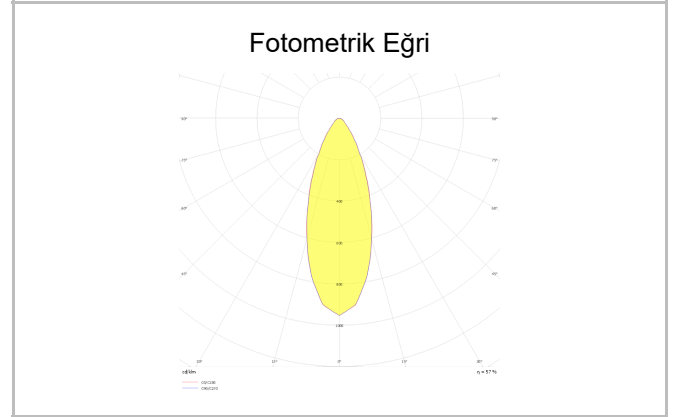

Recta

REC 010 008 013A 8040 10 30 SD 44 00

Sıva Altı Downlight & Spot Armatür

Armatür Grubu	Downlight & Spot
Montaj Tipi	Sıva Altı
Armatür Rengi	RAL 9010 - RAL 9005
Gövde	Alüminyum Enjeksiyon
Optik	15° 30° 40° Reflektör
Işık Kaynağı	LED
Elektriksel Koruma Sınıfı	CLASS II
IP	44
IK	02
Çalışma Sıcaklığı	-20°C / +40°C
Işık Akısı	1170
Tüketim Gücü	13
Armatür Verimliliği	90 lm/W
Renksel Geri Verim (CRI)	>80
Işık Renk Sıcaklığı (CCT)	2700K/3000K/4000K/6500K
Renk Toleransı	< 3 SDCM
Driver Tipi	On/Off
Driver Markası	Tridonic
LED Markası	Samsung
Giriş Gerilimi / Frekans	220-240 V AC 50/60 Hz
Güç Faktörü	>0.9
Surge	1kV
THD (AKIM)	>%20
LED ömrü	>50.000 saat
Opsiyon	On-Off / Dali / 1-10V / Acil Durum Kittli

Sipariş Kodu	Ürün Kodu	Güç (W)	Işık Akısı (LM)	CRI	CCT (K)	Optik	Ölçüler (mm)
13001930	REC 010 008 013A 8040 10 30 SD 44 00	13	1170	>80	4000	30° Reflektör	Ø100x88

www.atelaydinlatma.com