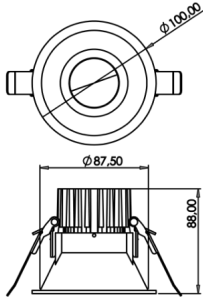

Recta

REC 010 008 013A 8040 10 15 SD 44 00

Sıva Altı Downlight & Spot Armatür

Armatür Grubu	Downlight & Spot
Montaj Tipi	Sıva Altı
Armatür Rengi	RAL 9010 - RAL 9005
Gövde	Alüminyum Enjeksiyon
Optik	15° 30° 40° Reflektör
Işık Kaynağı	LED
Elektriksel Koruma Sınıfı	CLASS II
IP	44
IK	02
Çalışma Sıcaklığı	-20°C / +40°C
Işık Akısı	1170
Tüketim Gücü	13
Armatür Verimliliği	90 lm/W
Renksel Geri Verim (CRI)	>80
Işık Renk Sıcaklığı (CCT)	2700K/3000K/4000K/6500K
Renk Toleransı	< 3 SDCM
Driver Tipi	On/Off
Driver Markası	Tridonic
LED Markası	Samsung
Giriş Gerilimi / Frekans	220-240 V AC 50/60 Hz
Güç Faktörü	>0.9
Surge	1kV
THD (AKIM)	>%20
LED ömrü	>50.000 saat
Opsiyon	On-Off / Dali / 1-10V / Acil Durum Kitli

Teknik Çizim

Fotometrik Eğri

Sipariş Kodu	Ürün Kodu	Güç (W)	Işık Akısı (LM)	CRI	CCT (K)	Optik	Ölçüler (mm)
13001906	REC 010 008 013A 8040 10 15 SD 44 00	13	1170	>80	4000	15° Reflektör	Ø100x88

www.atelaydinlatma.com