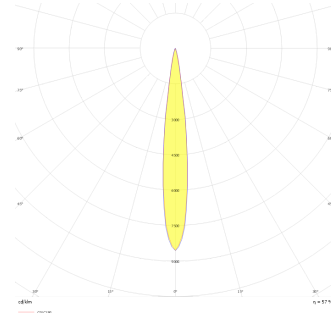

Recta

REC 010 008 013A 8040 10 15 SD 44 00

Sıva Altı Downlight & Spot Armatür

Armatür Grubu	Downlight & Spot
Montaj Tipi	Sıva Altı
Armatür Rengi	RAL 9010 - RAL 9005
Gövde	Alüminyum Enjeksiyon
Optik	15° 30° 40° Reflektör
Işık Kaynağı	LED
Elektriksel Koruma Sınıfı	CLASS II
IP	44
IK	02
Çalışma Sıcaklığı	-20°C / +40°C
Işık Akısı	1170
Tüketim Gücü	13
Armatür Verimliliği	90 lm/W
Renksel Geri Verim (CRI)	>80
Işık Renk Sıcaklığı (CCT)	2700K/3000K/4000K/6500K
Renk Toleransı	< 3 SDCM
Driver Tipi	On/Off
Driver Markası	Tridonic
LED Markası	Samsung
Giriş Gerilimi / Frekans	220-240 V AC 50/60 Hz
Güç Faktörü	>0.9
Surge	1kV
THD (AKIM)	>%20
LED ömrü	>50.000 saat
Opsiyon	On-Off / Dali / 1-10V / Acil Durum Kitli

Teknik Çizim

Fotometrik Eğri

Sipariş Kodu	Ürün Kodu	Güç (W)	Işık Akısı (LM)	CRI	CCT (K)	Optik	Ölçüler (mm)
13001906	REC 010 008 013A 8040 10 15 SD 44 00	13	1170	>80	4000	15° Reflektör	Ø100x88

www.atelaydinlatma.com