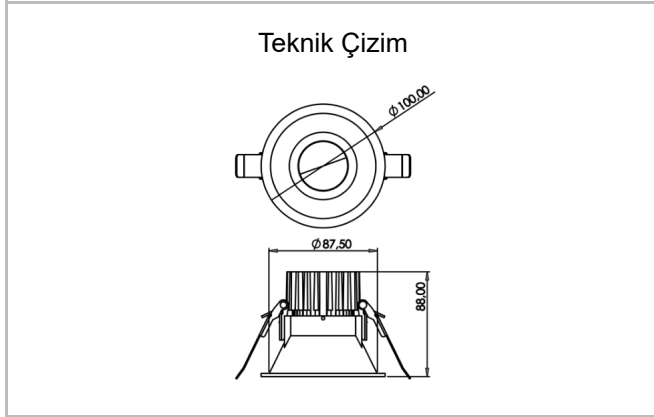

# Recta

REC 010 008 013A 8040 10 15 SD 44 00

Sıva Altı Downlight & Spot Armatür

<b>Armatür Grubu</b>	Downlight & Spot
<b>Montaj Tipi</b>	Sıva Altı
<b>Armatür Rengi</b>	RAL 9010 - RAL 9005
<b>Gövde</b>	Alüminyum Enjeksiyon
<b>Optik</b>	15° 30° 40° Reflektör
<b>Işık Kaynağı</b>	LED
<b>Elektriksel Koruma Sınıfı</b>	CLASS II
<b>IP</b>	44
<b>IK</b>	02
<b>Çalışma Sıcaklığı</b>	-20°C / +40°C
<b>Işık Akısı</b>	1170
<b>Tüketim Gücü</b>	13
<b>Armatür Verimliliği</b>	90 lm/W
<b>Renksel Geri Verim (CRI)</b>	>80
<b>Işık Renk Sıcaklığı (CCT)</b>	2700K/3000K/4000K/6500K
<b>Renk Toleransı</b>	< 3 SDCM
<b>Driver Tipi</b>	On/Off
<b>Driver Markası</b>	Tridonic
<b>LED Markası</b>	Samsung
<b>Giriş Gerilimi / Frekans</b>	220-240 V AC 50/60 Hz
<b>Güç Faktörü</b>	>0.9
<b>Surge</b>	1kV
<b>THD (AKIM)</b>	>%20
<b>LED ömrü</b>	>50.000 saat
<b>Opsiyon</b>	On-Off / Dali / 1-10V / Acil Durum Kittli

Sipariş Kodu	Ürün Kodu	Güç (W)	Işık Akısı (LM)	CRI	CCT (K)	Optik	Ölçüler (mm)
13001906	REC 010 008 013A 8040 10 15 SD 44 00	13	1170	>80	4000	15° Reflektör	Ø100x88

[www.atelaydinlatma.com](http://www.atelaydinlatma.com)