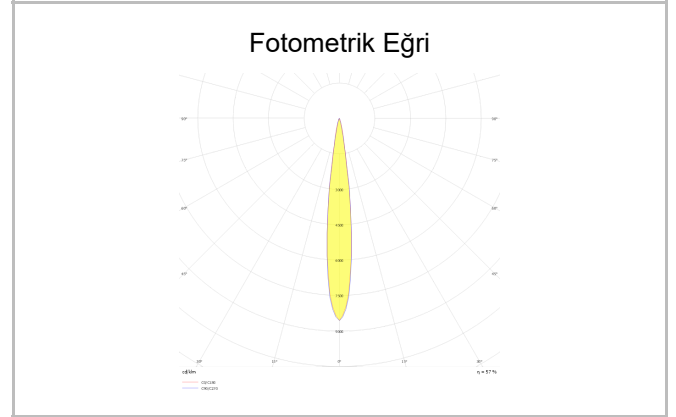

# Recta

REC 010 008 013A 8040 10 15 SD 44 00

Sıva Altı Downlight & Spot Armatür

<b>Armatür Grubu</b>	Downlight & Spot
<b>Montaj Tipi</b>	Sıva Altı
<b>Armatür Rengi</b>	RAL 9010 - RAL 9005
<b>Gövde</b>	Alüminyum Enjeksiyon
<b>Optik</b>	15° 30° 40° Reflektör
<b>Işık Kaynağı</b>	LED
<b>Elektriksel Koruma Sınıfı</b>	CLASS II
<b>IP</b>	44
<b>IK</b>	02
<b>Çalışma Sıcaklığı</b>	-20°C / +40°C
<b>Işık Akısı</b>	1170
<b>Tüketim Gücü</b>	13
<b>Armatür Verimliliği</b>	90 lm/W
<b>Renksel Geri Verim (CRI)</b>	>80
<b>Işık Renk Sıcaklığı (CCT)</b>	2700K/3000K/4000K/6500K
<b>Renk Toleransı</b>	< 3 SDCM
<b>Driver Tipi</b>	On/Off
<b>Driver Markası</b>	Tridonic
<b>LED Markası</b>	Samsung
<b>Giriş Gerilimi / Frekans</b>	220-240 V AC 50/60 Hz
<b>Güç Faktörü</b>	>0.9
<b>Surge</b>	1kV
<b>THD (AKIM)</b>	>%20
<b>LED ömrü</b>	>50.000 saat
<b>Opsiyon</b>	On-Off / Dali / 1-10V / Acil Durum Kittli

Sipariş Kodu	Ürün Kodu	Güç (W)	Işık Akısı (LM)	CRI	CCT (K)	Optik	Ölçüler (mm)
13001906	REC 010 008 013A 8040 10 15 SD 44 00	13	1170	>80	4000	15° Reflektör	Ø100x88

[www.atelaydinlatma.com](http://www.atelaydinlatma.com)