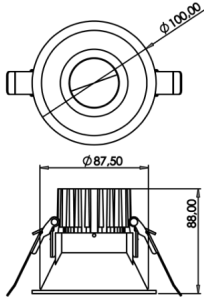

Recta

REC 010 008 009A 8040 10 40 SD 44 00

Sıva Altı Downlight & Spot Armatür

Armatür Grubu	Downlight & Spot
Montaj Tipi	Sıva Altı
Armatür Rengi	RAL 9010 - RAL 9005
Gövde	Alüminyum Enjeksiyon
Optik	15° 30° 40° Reflektör
Işık Kaynağı	LED
Elektriksel Koruma Sınıfı	CLASS II
IP	44
IK	02
Çalışma Sıcaklığı	-20°C / +40°C
Işık Akısı	810
Tüketim Gücü	9
Armatür Verimliliği	90 lm/W
Renksel Geri Verim (CRI)	>80
Işık Renk Sıcaklığı (CCT)	2700K/3000K/4000K/6500K
Renk Toleransı	< 3 SDCM
Driver Tipi	On/Off
Driver Markası	Tridonic
LED Markası	Samsung
Giriş Gerilimi / Frekans	220-240 V AC 50/60 Hz
Güç Faktörü	>0.9
Surge	1kV
THD (AKIM)	>%20
LED ömrü	>50.000 saat
Opsiyon	On-Off / Dali / 1-10V / Acil Durum Kitli

Teknik Çizim

Fotometrik Eğri

Sipariş Kodu	Ürün Kodu	Güç (W)	Işık Akısı (LM)	CRI	CCT (K)	Optik	Ölçüler (mm)
13001882	REC 010 008 009A 8040 10 40 SD 44 00	9	810	>80	4000	40° Reflektör	Ø100x88

www.atelaydinlatma.com