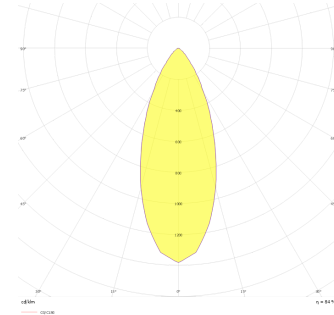

Recta

REC 010 008 009A 8040 10 40 SD 44 00

Sıva Altı Downlight & Spot Armatür

Armatür Grubu	Downlight & Spot
Montaj Tipi	Sıva Altı
Armatür Rengi	RAL 9010 - RAL 9005
Gövde	Alüminyum Enjeksiyon
Optik	15° 30° 40° Reflektör
Işık Kaynağı	LED
Elektriksel Koruma Sınıfı	CLASS II
IP	44
IK	02
Çalışma Sıcaklığı	-20°C / +40°C
Işık Akısı	810
Tüketim Gücü	9
Armatür Verimliliği	90 lm/W
Renksel Geri Verim (CRI)	>80
Işık Renk Sıcaklığı (CCT)	2700K/3000K/4000K/6500K
Renk Toleransı	< 3 SDCM
Driver Tipi	On/Off
Driver Markası	Tridonic
LED Markası	Samsung
Giriş Gerilimi / Frekans	220-240 V AC 50/60 Hz
Güç Faktörü	>0.9
Surge	1kV
THD (AKIM)	>%20
LED ömrü	>50.000 saat
Opsiyon	On-Off / Dali / 1-10V / Acil Durum Kitli

Teknik Çizim

Fotometrik Eğri

Sipariş Kodu	Ürün Kodu	Güç (W)	Işık Akısı (LM)	CRI	CCT (K)	Optik	Ölçüler (mm)
13001882	REC 010 008 009A 8040 10 40 SD 44 00	9	810	>80	4000	40° Reflektör	Ø100x88

www.atelaydinlatma.com